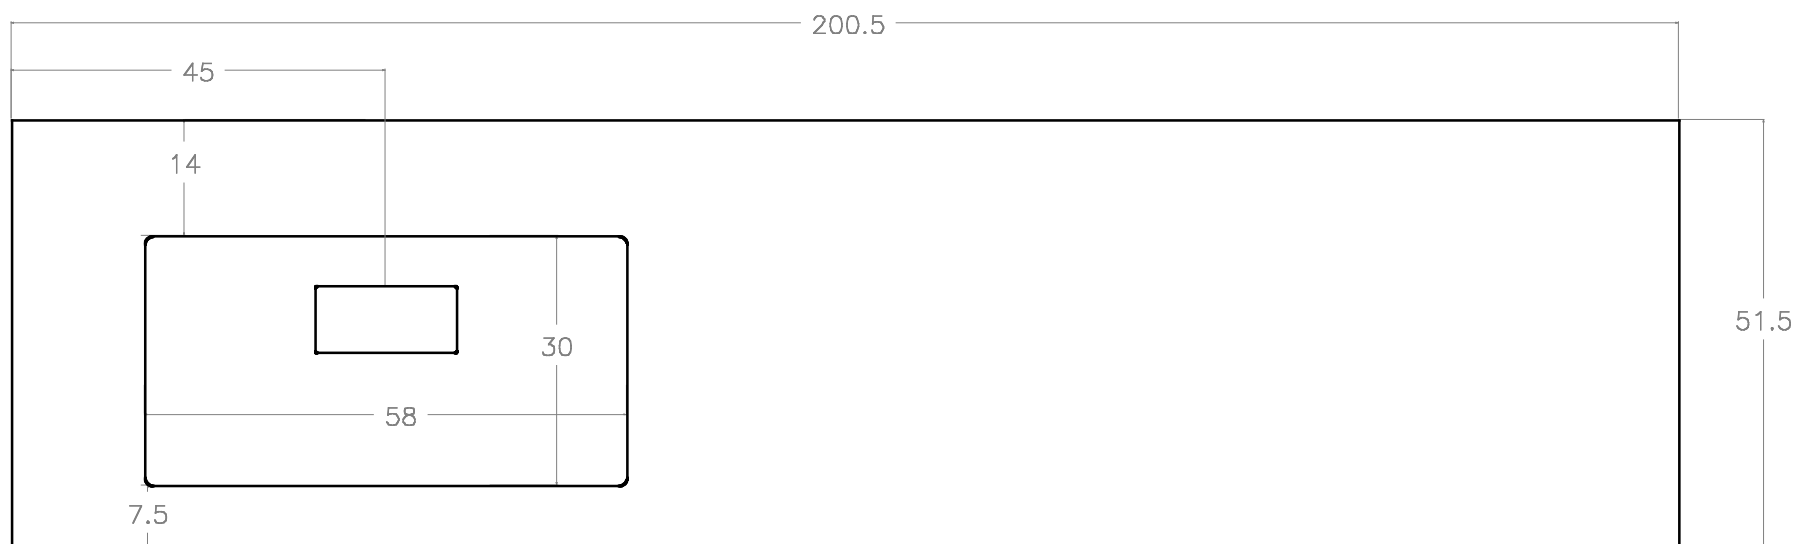

# UNITOP HIDE cm 200.5x51.5 vasca SX

Rif. 66722 - 66734 - 66740 - 66728

Made in EU

MISURE IN CM

E' possibile forare il lavabo con una punta a tazza prendendo come riferimento la predisposizione a 1 o a 3 fori presente sul retro del lavabo.