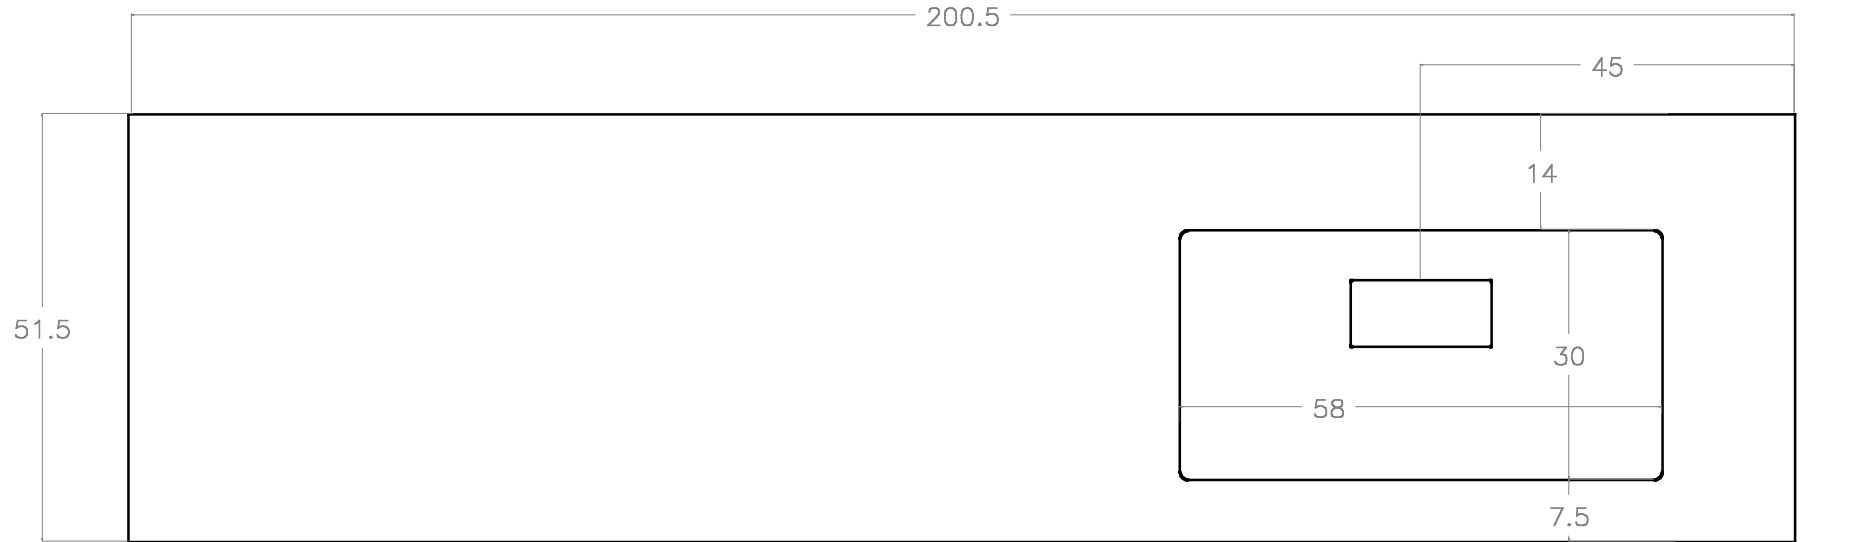

UNITOP HIDE cm 200.5x51.5 vasca DX

Rif. 66721 - 66733 - 66739 - 66727

Made in EU

MISURE IN CM

E' possibile forare il lavabo con una punta a tazza prendendo come riferimento la predisposizione a 1 o a 3 fori presente sul retro del lavabo.