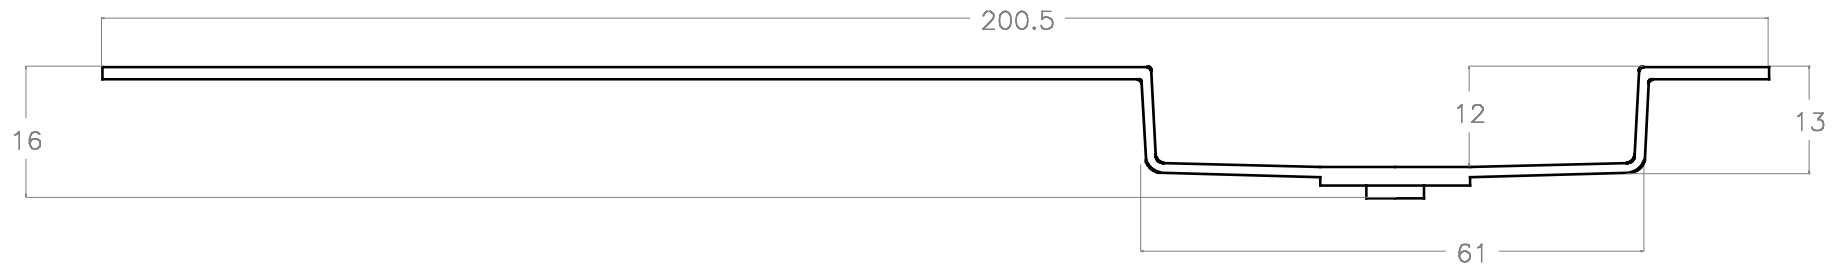

UNITOP HIDE cm 200.5x51.5 vasca DX

Rif. 66721 - 66733 - 66739 - 66727

Made in EU

MISURE IN CM

E' possibile forare il lavabo con una punta a tazza prendendo come riferimento la predisposizione a 1 o a 3 fori presente sul retro del lavabo.