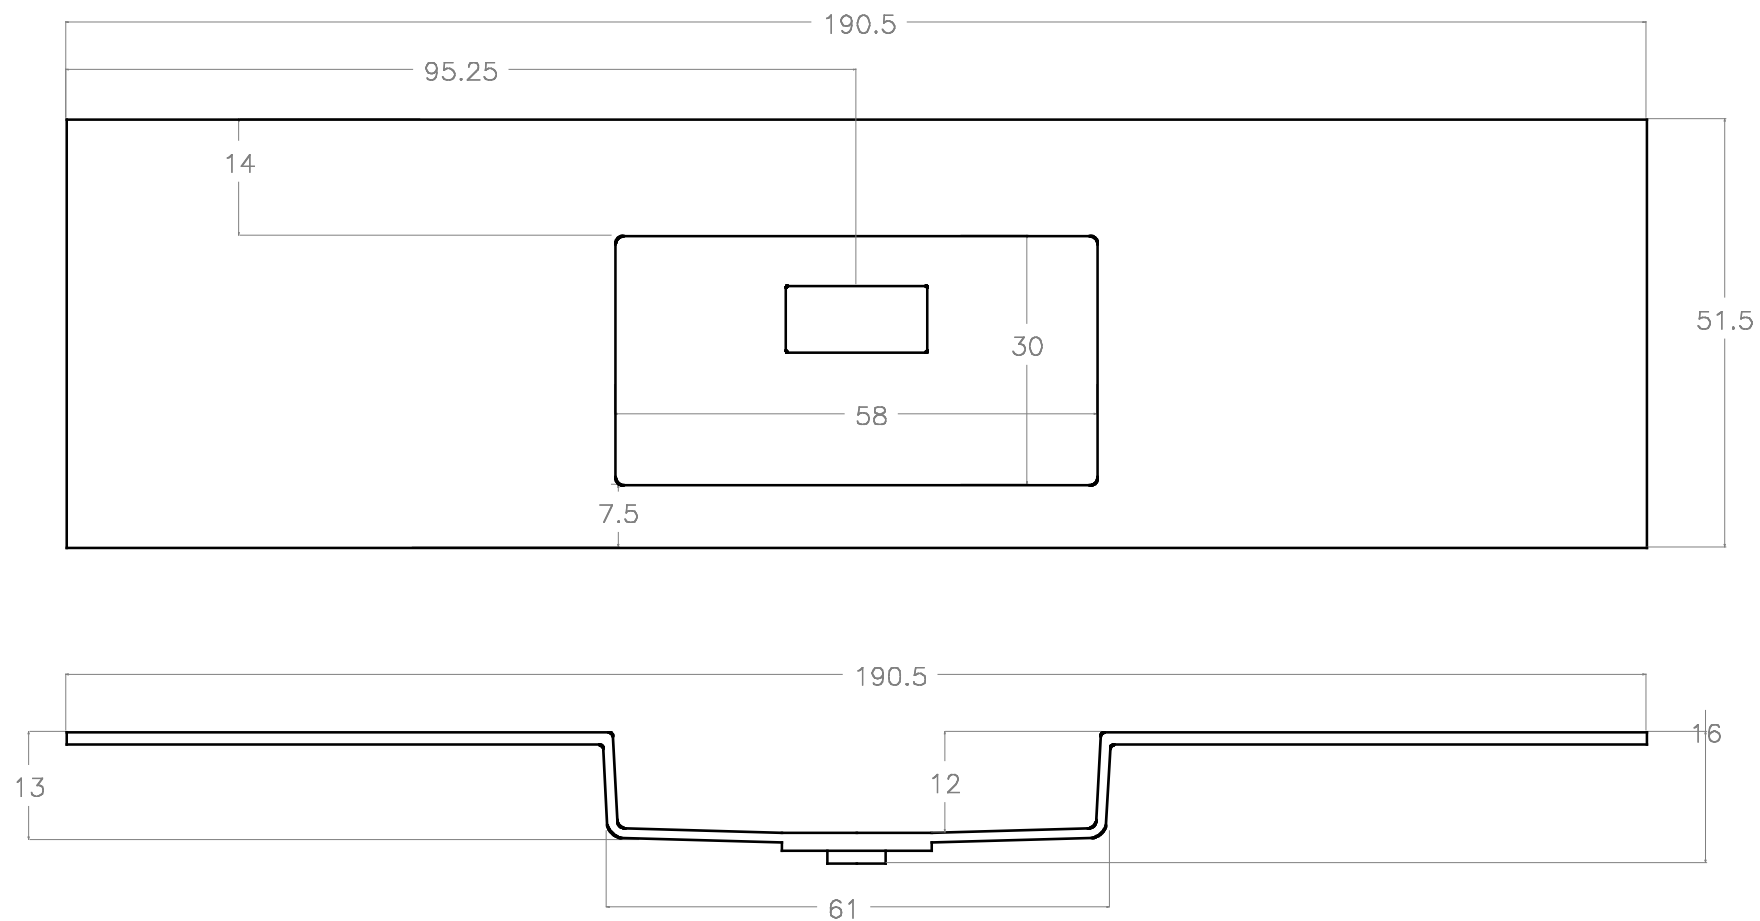

# UNITOP HIDE cm 190.5x51.5 vasca CX

Rif. 66755 - 66765

Made in EU

MISURE IN CM

E' possibile forare il lavabo con una punta a tazza prendendo come riferimento la predisposizione a 1 o a 3 fori presente sul retro del lavabo.