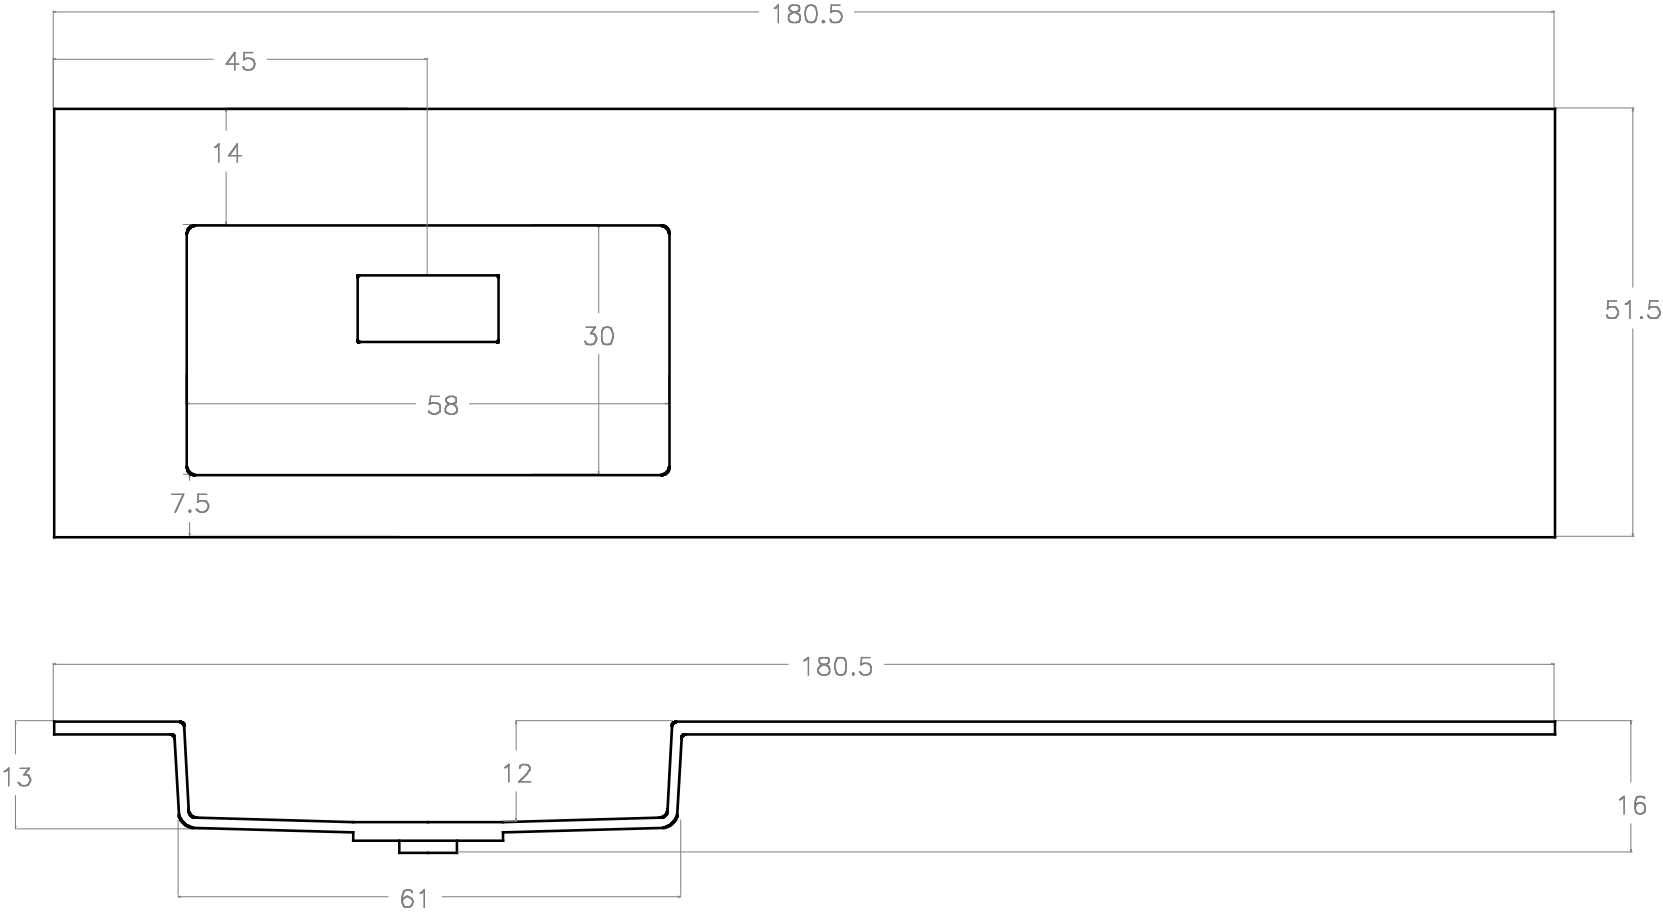

UNITOP HIDE cm 180.5x51.5 vasca SX

Rif. 66752 - 66762

Made in EU

MISURE IN CM

E' possibile forare il lavabo con una punta a tazza prendendo come riferimento la predisposizione a 1 o a 3 fori presente sul retro del lavabo.