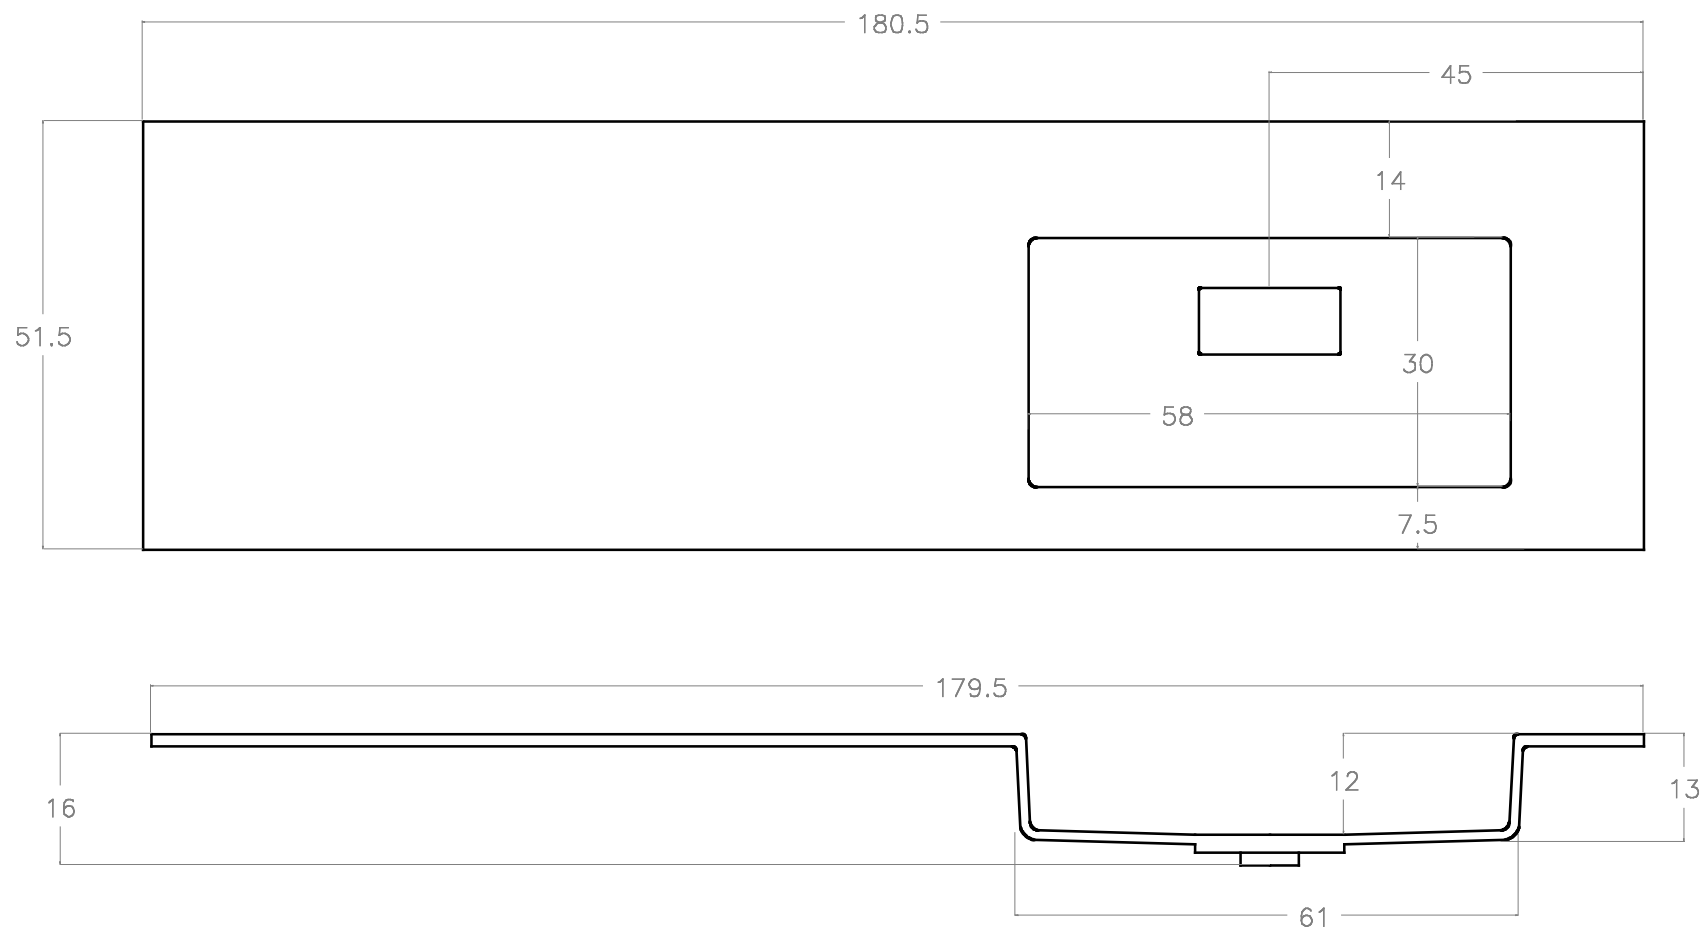

UNITOP HIDE cm 180.5x51.5 vasca DX

Rif. 66751 - 66761

Made in EU

MISURE IN CM

E' possibile forare il lavabo con una punta a tazza prendendo come riferimento la predisposizione a 1 o a 3 fori presente sul retro del lavabo.