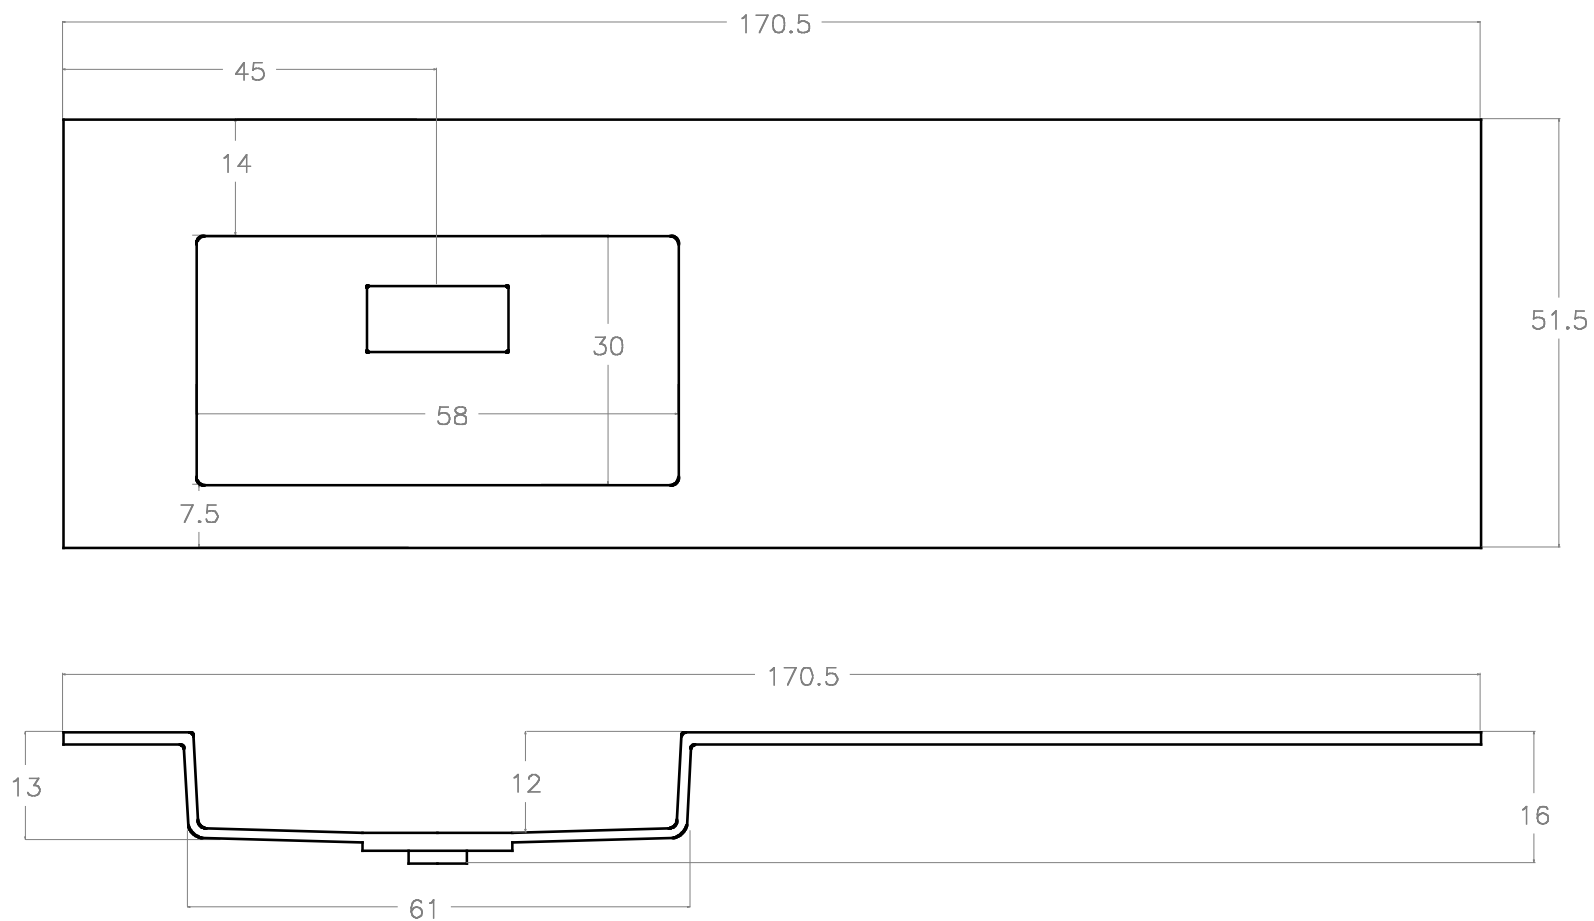

UNITOP HIDE cm 170.5x51.5 vasca SX

Rif. 66720 - 66732 - 66738 - 66726

Made in EU

MISURE IN CM

E' possibile forare il lavabo con una punta a tazza prendendo come riferimento la predisposizione a 1 o a 3 fori presente sul retro del lavabo.