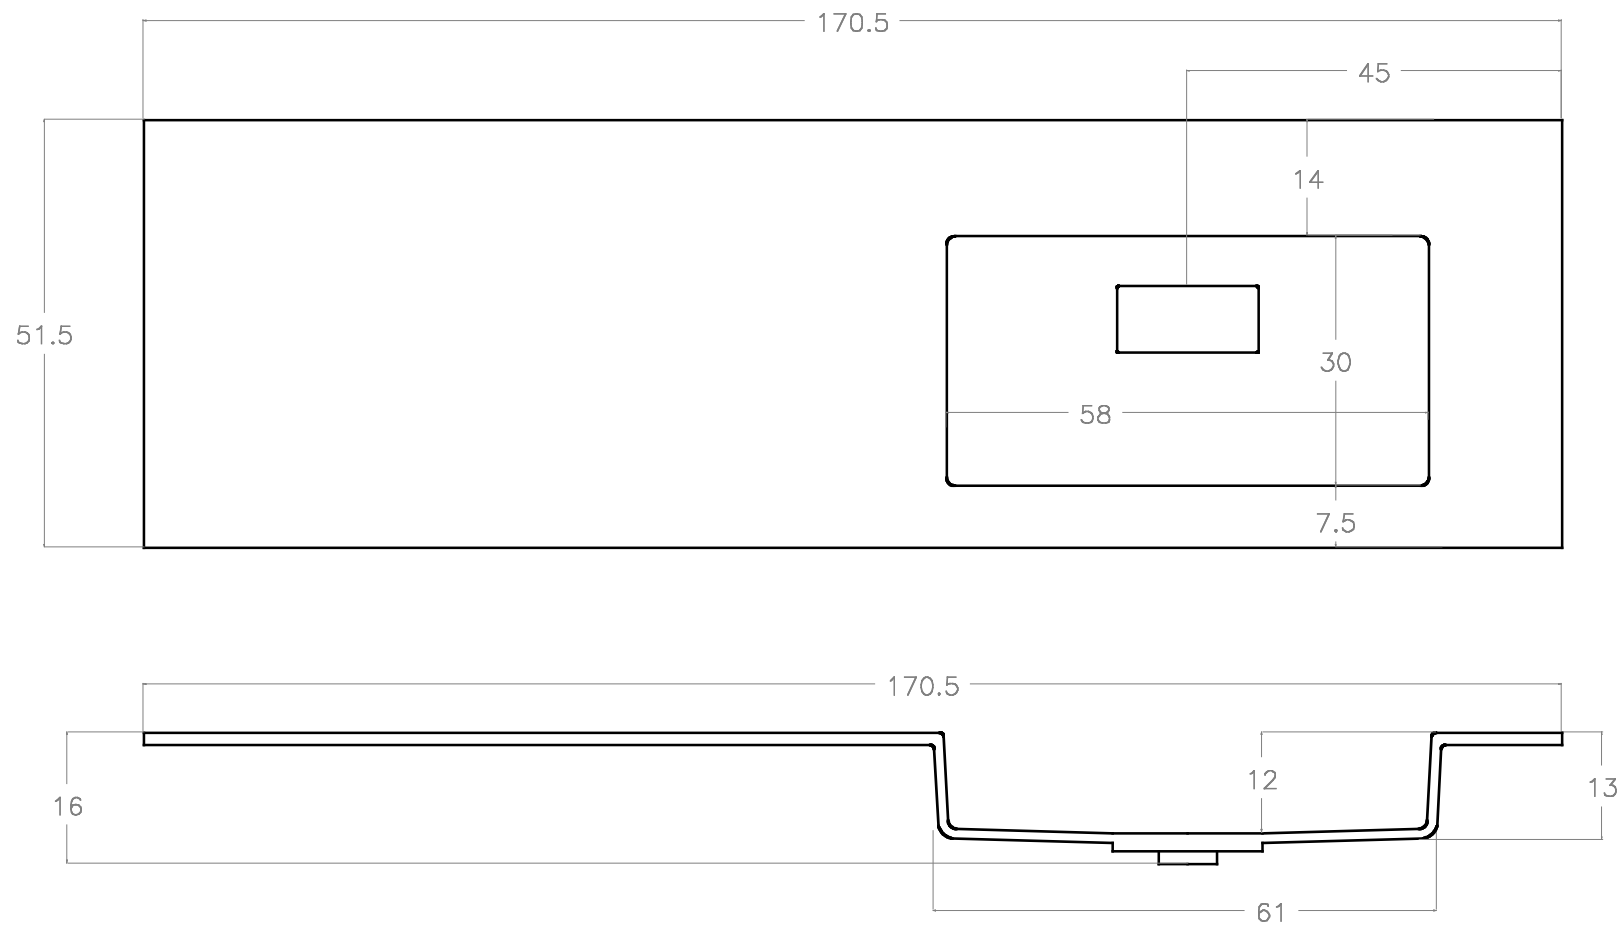

UNITOP HIDE cm 170.5x51.5 vasca DX

Rif. 66719 - 66731 - 66737 - 66725

Made in EU

MISURE IN CM

E' possibile forare il lavabo con una punta a tazza prendendo come riferimento la predisposizione a 1 o a 3 fori presente sul retro del lavabo.