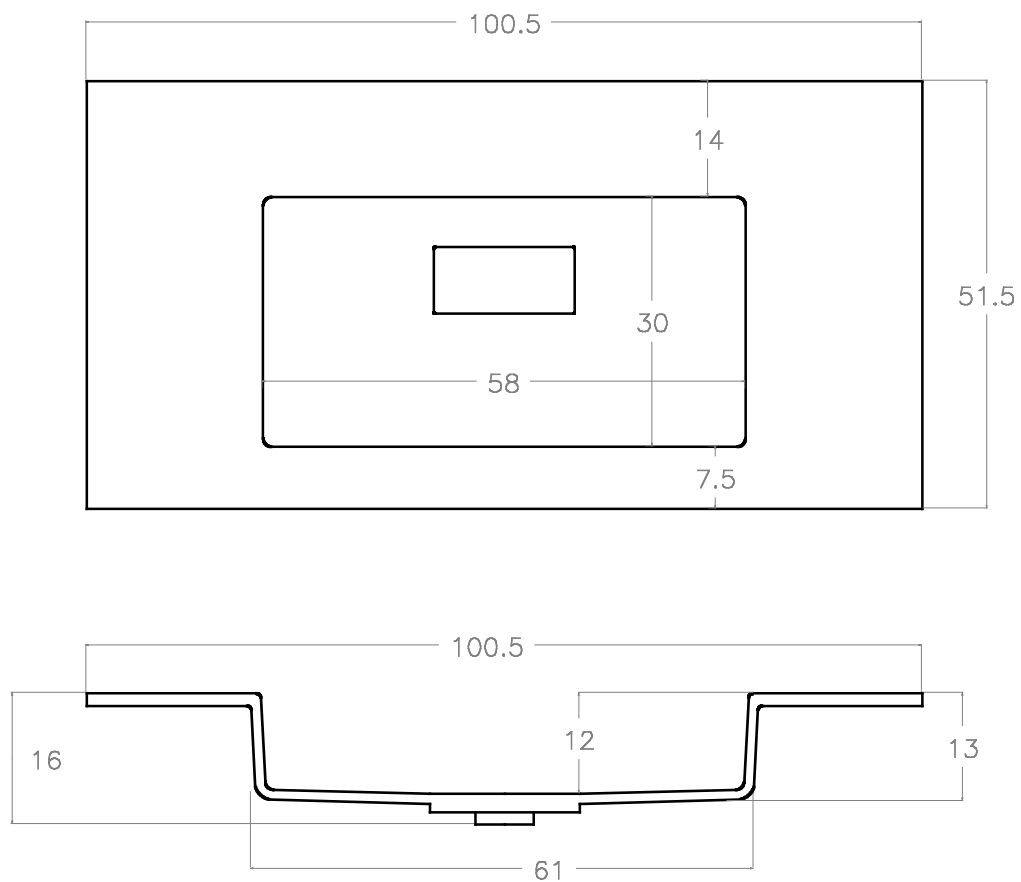

UNITOP HIDE cm 100.5x51.5 vasca CX

Rif. 66718 - 66730 - 66736 - 66724

Made in EU

MISURE IN CM

E' possibile forare il lavabo con una punta a tazza prendendo come riferimento la predisposizione a 1 o a 3 fori presente sul retro del lavabo.