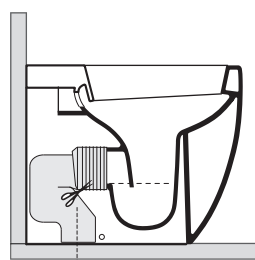

# KERASAN

**IPERCERAMICA**  
PAVIMENTI • RIVESTIMENTI • ARREDO BAGNO

Flo vaso cm 56  
Flo btw wc pan cm 56

Peso 29,00 kg  
weight 29,00 kg

Scarico acqua 4,5lt / 3lt  
Drain 4,5lt / 3lt

150 mm con curva  
art. 900102

max 110 // min.90  
con curva art. 900104

max 200 // min.160  
con curva art. 7619

tubo di raccordo  
a parete art. 7539