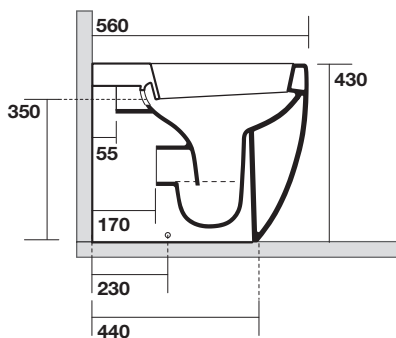

# KERASAN

**IPERCERAMICA**  
PAVIMENTI • RIVESTIMENTI • ARREDO BAGNO

Flo vaso cm 56  
Flo btw wc pan cm 56

Peso 29,00 kg  
weight 29,00 kg

Scarico acqua 4,5lt / 3lt  
Drain 4,5lt / 3lt

150 mm con curva  
art. 900102

max 110 // min.90  
con curva art. 900104

max 200 // min.160  
con curva art. 7619

tubo di raccordo  
a parete art. 7539