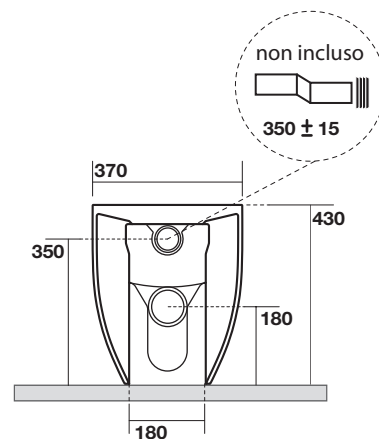

# KERASAN

**IPERCERAMICA**  
PAVIMENTI • RIVESTIMENTI • ARREDO BAGNO

Flo vaso cm 56  
Flo btw wc pan cm 56

Peso 29,00 kg  
weight 29,00 kg

Scarico acqua 4,5lt / 3lt  
Drain 4,5lt / 3lt

150 mm con curva  
art. 900102

max 110 // min.90  
con curva art. 900104

max 200 // min.160  
con curva art. 7619

tubo di raccordo  
a parete art. 7539