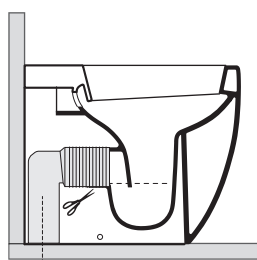

# KERASAN

**IPERCERAMICA**  
PAVIMENTI • RIVESTIMENTI • ARREDO BAGNO

Flo vaso cm 56  
Flo btw wc pan cm 56

Peso 29,00 kg  
weight 29,00 kg

Scarico acqua 4,5lt / 3lt  
Drain 4,5lt / 3lt

150 mm con curva  
art. 900102

max 110 // min.90  
con curva art. 900104

max 200 // min.160  
con curva art. 7619

tubo di raccordo  
a parete art. 7539