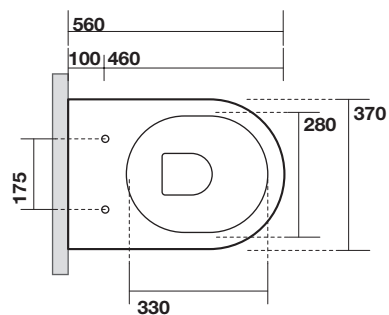

# KERASAN

**IPERCERAMICA**  
PAVIMENTI • RIVESTIMENTI • ARREDO BAGNO

Flo vaso cm 56  
Flo btw wc pan cm 56

Peso 29,00 kg  
weight 29,00 kg

Scarico acqua 4,5lt / 3lt  
Drain 4,5lt / 3lt

150 mm con curva  
art. 900102

max 110 // min.90  
con curva art. 900104

max 200 // min.160  
con curva art. 7619

tubo di raccordo  
a parete art. 7539