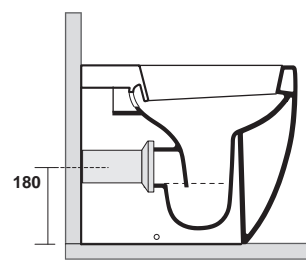

# KERASAN

**IPERCERAMICA**  
PAVIMENTI • RIVESTIMENTI • ARREDO BAGNO

Flo vaso cm 56  
Flo btw wc pan cm 56

Peso 29,00 kg  
weight 29,00 kg

Scarico acqua 4,5lt / 3lt  
Drain 4,5lt / 3lt

150 mm con curva  
art. 900102

max 110 // min.90  
con curva art. 900104

max 200 // min.160  
con curva art. 7619

tubo di raccordo  
a parete art. 7539