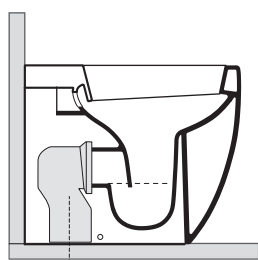

# KERASAN

**IPERCERAMICA**  
PAVIMENTI • RIVESTIMENTI • ARREDO BAGNO

Flo vaso cm 56  
Flo btw wc pan cm 56

Peso 29,00 kg  
weight 29,00 kg

Scarico acqua 4,5lt / 3lt  
Drain 4,5lt / 3lt

150 mm con curva  
art. 900102

max 110 // min.90  
con curva art. 900104

max 200 // min.160  
con curva art. 7619

tubo di raccordo  
a parete art. 7539