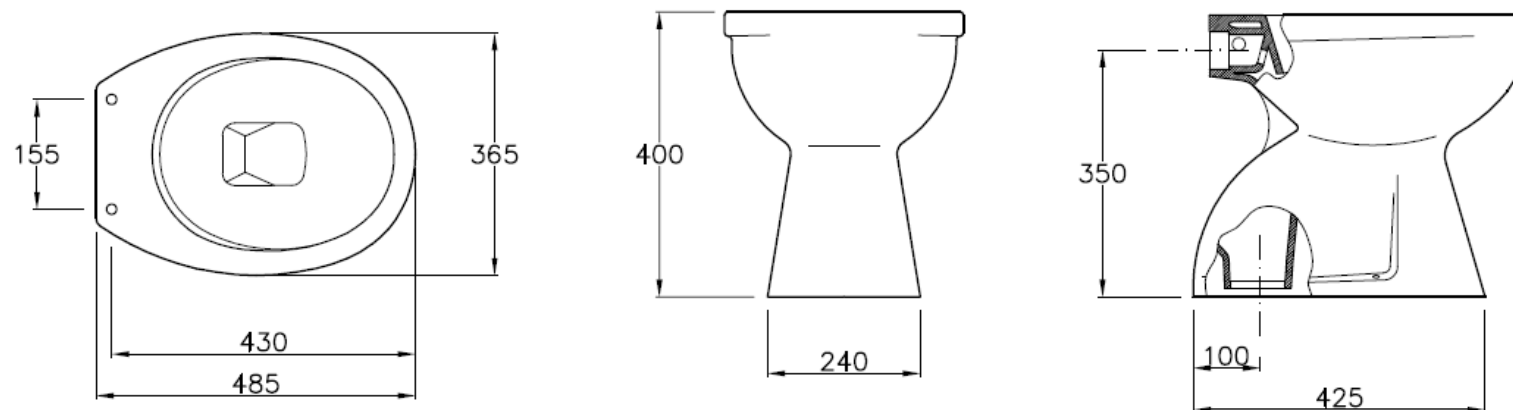

SÉRIE: BE.LEN
DESCRIÇÃO: SANITA SIMPLES DESCARGA AO SOLO
CÓDIGO: MNSS1
REVISÃO: -

Sanitana

Os produtos apresentados seguem especificações técnicas internas da Sanitana SA.
As dimensões são meramente indicativas. Reservamos o direito de fazer alterações técnicas que permitam melhorar a funcionalidade dos nossos produtos sem aviso prévio.
The presented products follow technical specifications from Sanitana SA.
The dimensions of the pieces are merely a reference. We reserve the right to introduce technical improvements in our products without previous advice.