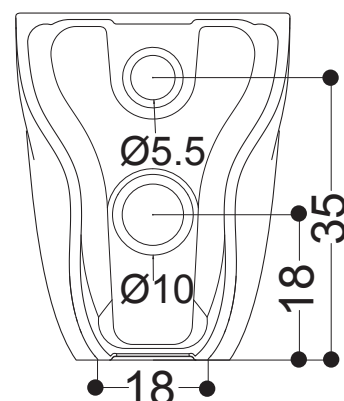

AXA

WILD
ART. 13979
vaso
BTW wc

IPERCERAMICA
PAVIMENTI • RIVESTIMENTI • ARREDO BAGNO

N.B.: Le misure indicate possono subire una variazione dello 0,8 % circa, dovuta ad usura stampi o a piccole variazioni delle caratteristiche tecniche relative alle materie prime che compongono l' impasto.

N.B.: Indicated size could have a variation of about 0,8 % due to the usure of the moulds or the small variations of the raw materials' technical characteristics used in the mixture.