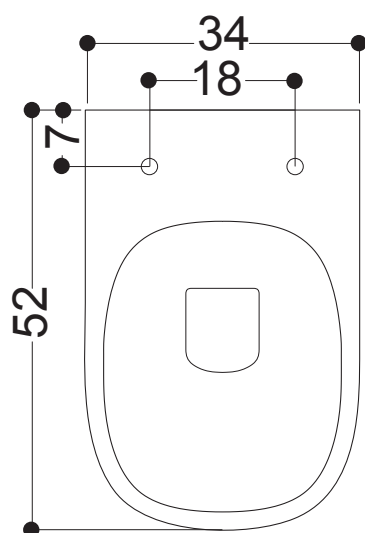

AXA

WILD
ART. 13979
vaso
BTW wc

IPERCERAMICA
PAVIMENTI • RIVESTIMENTI • ARREDO BAGNO

N.B.: Le misure indicate possono subire una variazione dello 0,8 % circa, dovuta ad usura stampi o a piccole variazioni delle caratteristiche tecniche relative alle materie prime che compongono l' impasto.

N.B.: Indicated size could have a variation of about 0,8 % due to the usure of the moulds or the small variations of the raw materials' technical characteristics used in the mixture.