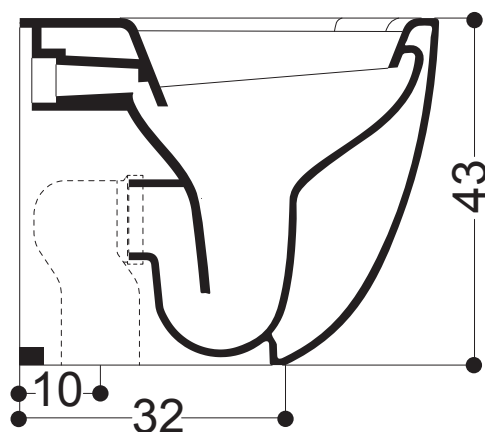

AXA

WILD
ART. 13979
vaso
BTW wc

IPERCERAMICA
PAVIMENTI • RIVESTIMENTI • ARREDO BAGNO

N.B.: Le misure indicate possono subire una variazione dello 0,8 % circa, dovuta ad usura stampi o a piccole variazioni delle caratteristiche tecniche relative alle materie prime che compongono l' impasto.

N.B.: Indicated size could have a variation of about 0,8 % due to the usure of the moulds or the small variations of the raw materials' technical characteristics used in the mixture.