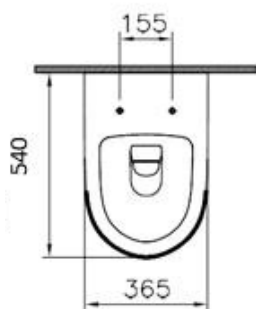

Vittra

Sento

Descrizione SENTO WC A TERRA RIM-EX NERO OPACO

Codice 64602

Scheda prodotto

80mm
QUOTA CENTRO SCARICO