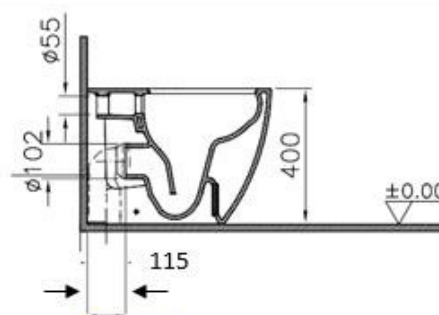

Vittra

Sento

Descrizione SENTO WC A TERRA RIM-EX NERO OPACO

Codice 64602

Scheda prodotto

80mm
QUOTA CENTRO SCARICO