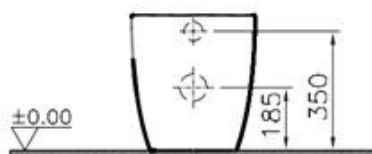

Vittra

Sento

Descrizione SENTO WC A TERRA RIM-EX NERO OPACO

Codice 64602

Scheda prodotto

80mm
QUOTA CENTRO SCARICO