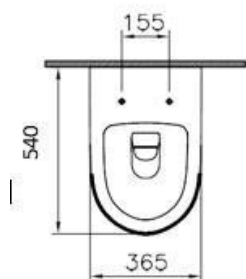

## Sento

---

**Descrizione** Sento wc a terra Rim-ex beige opaco

---

**Codice** 66502

---

---

Scheda prodotto

80mm  
QUOTA CENTRO SCARICO