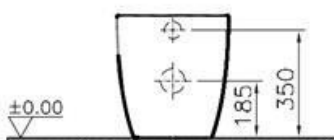

## Sento

---

**Descrizione** Sento wc a terra Rim-ex beige opaco

---

**Codice** 66502

---

---

Scheda prodotto

80mm  
QUOTA CENTRO SCARICO