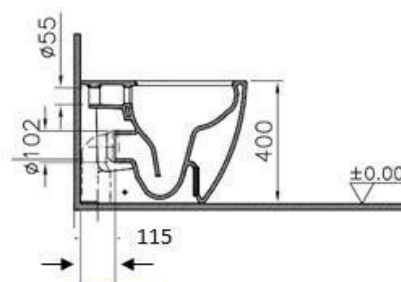

## Sento

---

**Descrizione** Sento wc a terra Rim-ex beige opaco

---

**Codice** 66502

---

---

Scheda prodotto

80mm  
QUOTA CENTRO SCARICO