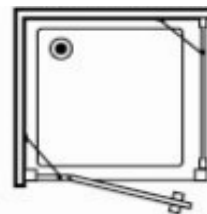

VELA Box doccia P+F a 1 Anta Battente

CRISTALLO TRASPARENTE
6 mm.

(in foto: Porta verso SX)

H 191 cm.

Piatti doccia:

tutti i piatti doccia con misure comprese nelle combinazioni delle pareti.

PORTA DOCCIA 1 ANTA BATTENTE DA ABBINARE A LATO FISSO

- Profili alluminio anodizzato **CROMO lucido**
- Lastra cristallo temperato: **Trasparente** spessore **6 mm.**

CARATTERISTICHE TECNICHE

- **Estensibile di 2,5 cm** mediante profili di fissaggio a muro
- Porta verso destro (DX) e sinistro (SX); Altezza **cm. 191**
- Lato fisso reversibile con elemento di fissaggio incluso
- Cerniere in zama cromata
- Abbinabile al lato **FISSO VELA** per la formazione di Box doccia angolari ad "L"
- Abbinabile a **Profilo Speciale di allungamento VELA** (+0-2 cm.)
- Produzione **Made in Italy**

Rif. MODELLI DISPONIBILI DI SERIE

- 1a** - PORTA DOCCIA 1ANTA BATTENTE 81,5 regolabile da cm 79 a 81,5 - spazio di entrata (E) cm 47
- 2a** - PORTA DOCCIA 1ANTA BATTENTE 83,5 regolabile da cm 81 a 83,5 - spazio di entrata (E) cm 47
- 3a** - PORTA DOCCIA 1ANTA BATTENTE 85,5 regolabile da cm 83 a 85,5 - spazio di entrata (E) cm 47
- 4a** - PORTA DOCCIA 1ANTA BATTENTE 87,5 regolabile da cm 85 a 87,5 - spazio di entrata (E) cm 47
- 5a** - PORTA DOCCIA 1ANTA BATTENTE 89,5 regolabile da cm 87 a 89,5 - spazio di entrata (E) cm 59
- 6a** - PORTA DOCCIA 1ANTA BATTENTE 91,5 regolabile da cm 89 a 91,5 - spazio di entrata (E) cm 59
- 7a** - PORTA DOCCIA 1ANTA BATTENTE 93,5 regolabile da cm 91 a 93,5 - spazio di entrata (E) cm 59
- 8a** - PORTA DOCCIA 1ANTA BATTENTE 95,5 regolabile da cm 93 a 95,5 - spazio di entrata (E) cm 59
- 9a** - PORTA DOCCIA 1ANTA BATTENTE 97,5 regolabile da cm 95 a 97,5 - spazio di entrata (E) cm 59
- 10a** - PORTA DOCCIA 1ANTA BATTENTE 99,5 regolabile da cm 97 a 99,5 - spazio di entrata (E) cm 59
- 11a** - PORTA DOCCIA 1ANTA BATTENTE 119,5 regolabile da cm 117 a 119,5 - spazio di entrata (E) cm 59