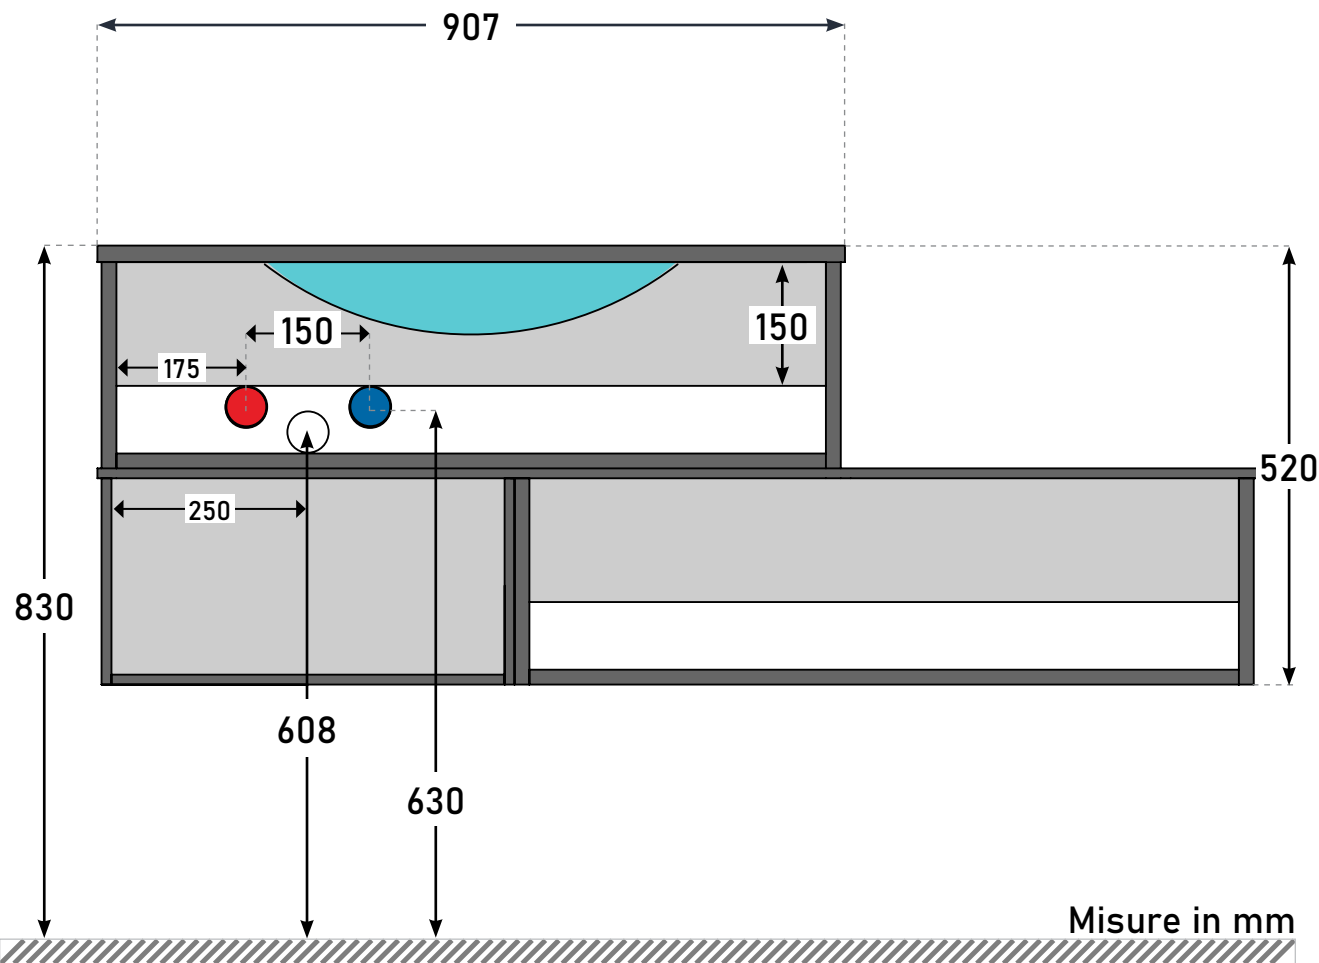

Made in Italy

IPERCERAMICA
wellness

Schema scarichi idraulici

mod. **TRENDY 90**
2 cassette + Vano

! **NOTA BENE:** Nel caso in cui gli allacci siano già presenti, si prega di rivolgersi a personale tecnico competente.

Le misure riportate sono soggette ad eventuali variazioni in base al tipo di installazione realizzata.
Verificare le quote con il mobile prima di realizzare gli scarichi.

Prodotto distribuito da:
IPERCERAMICA S.p.A.
Via Pedemontana 13, 41042 Fiorano modenese (MO) – Italy
www.iperceramica.it