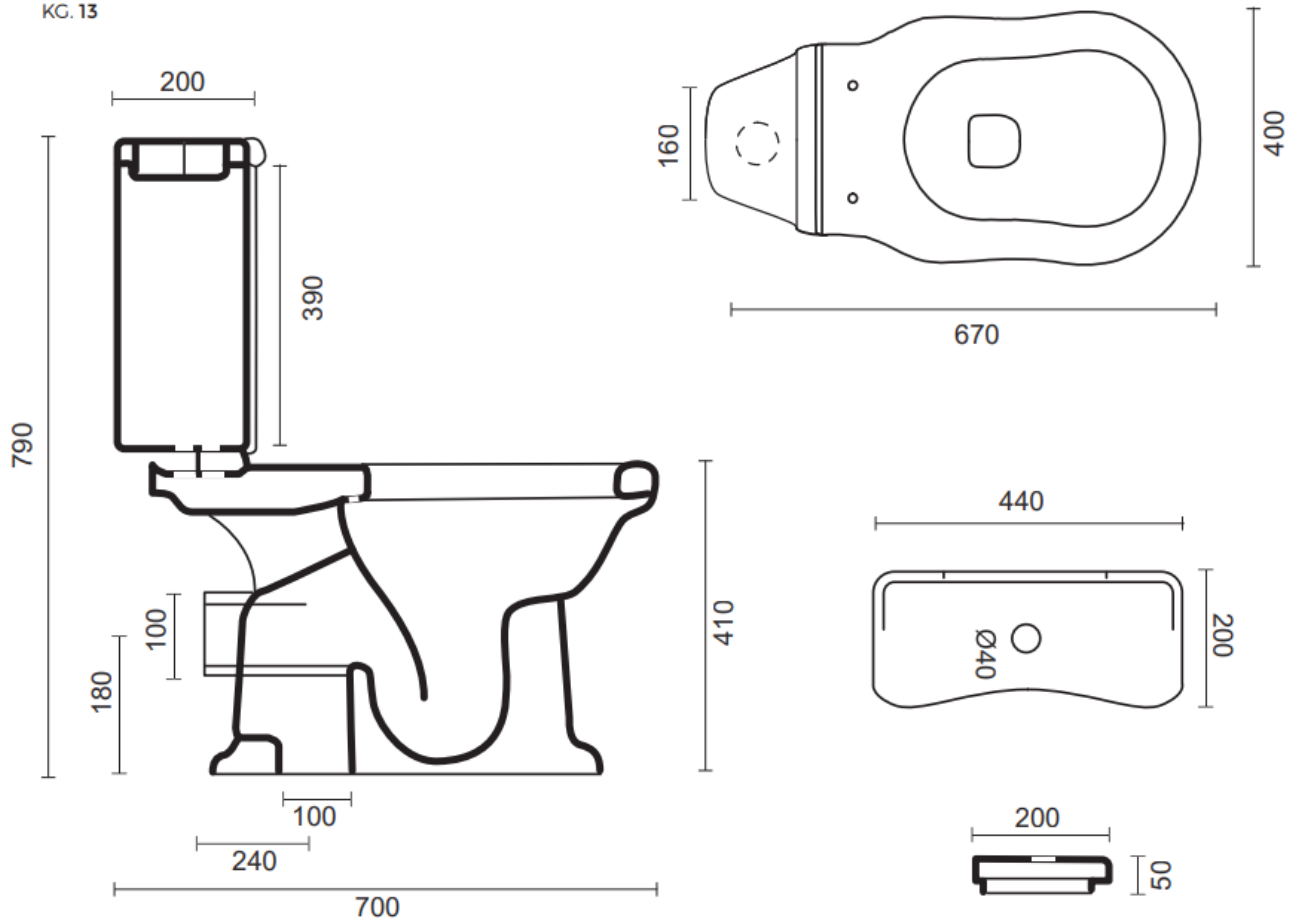

TOSCANA

DIM. 44x40 cm
KG. 13

Art: VASO A TERRA MONOBLOCCO CON SCARICO A TERRA O SCARICO PARETE + CASSETTA

Cod.: 63629 - 63630

Mat.: Ceramica/Ceramic

Peso/Weight:

Tolleranza/Tolerance: $\pm 5\% \leq 750$ mm - $\pm 2\% \geq 750$ mm

Ultima Rev./Last Rev.:

N.B.- Tutte le misure sono in millimetri / All measurements are in millimetres