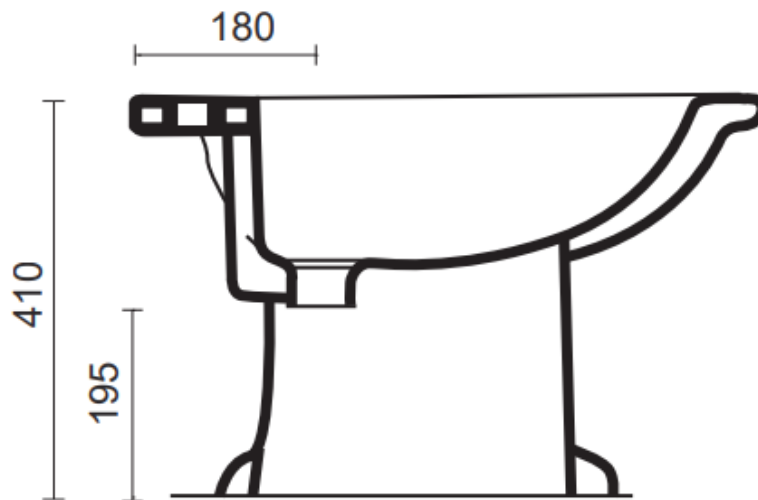

TOSCANA

Art: BIDET A TERRA

Cod.: 63636 - 63637

Mat.: Ceramica/Ceramic

Peso/Weight: 20 Kg

Tolleranza/Tolerance: $\pm 5\% \leq 750 \text{ mm}$ - $\pm 2\% \geq 750 \text{ mm}$

Ultima Rev./Last Rev.: Gen/2021

N.B.- Tutte le misure sono in millimetri / All measurements are in millimetres