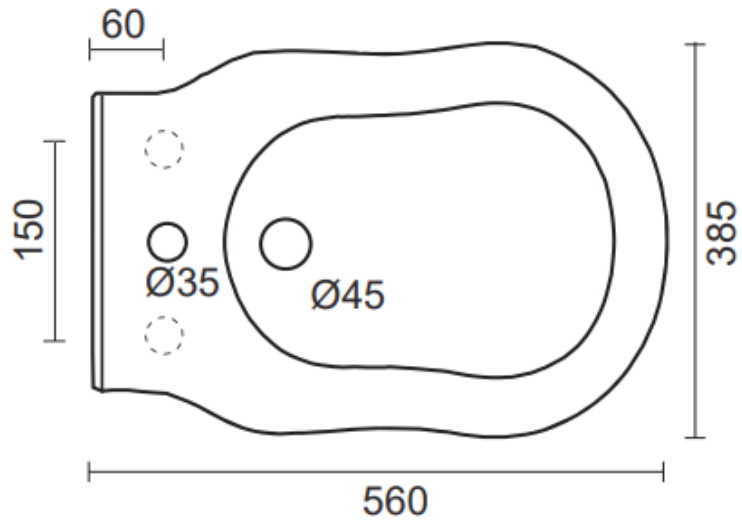

TOSCANA

Art: BIDET A TERRA

Cod.: 63636 - 63637

Mat.: Ceramica/Ceramic

Peso/Weight: 20 Kg

Tolleranza/Tolerance: $\pm 5\% \leq 750 \text{ mm}$ - $\pm 2\% \geq 750 \text{ mm}$

Ultima Rev./Last Rev.: Gen/2021

N.B.- Tutte le misure sono in millimetri / All measurements are in millimetres