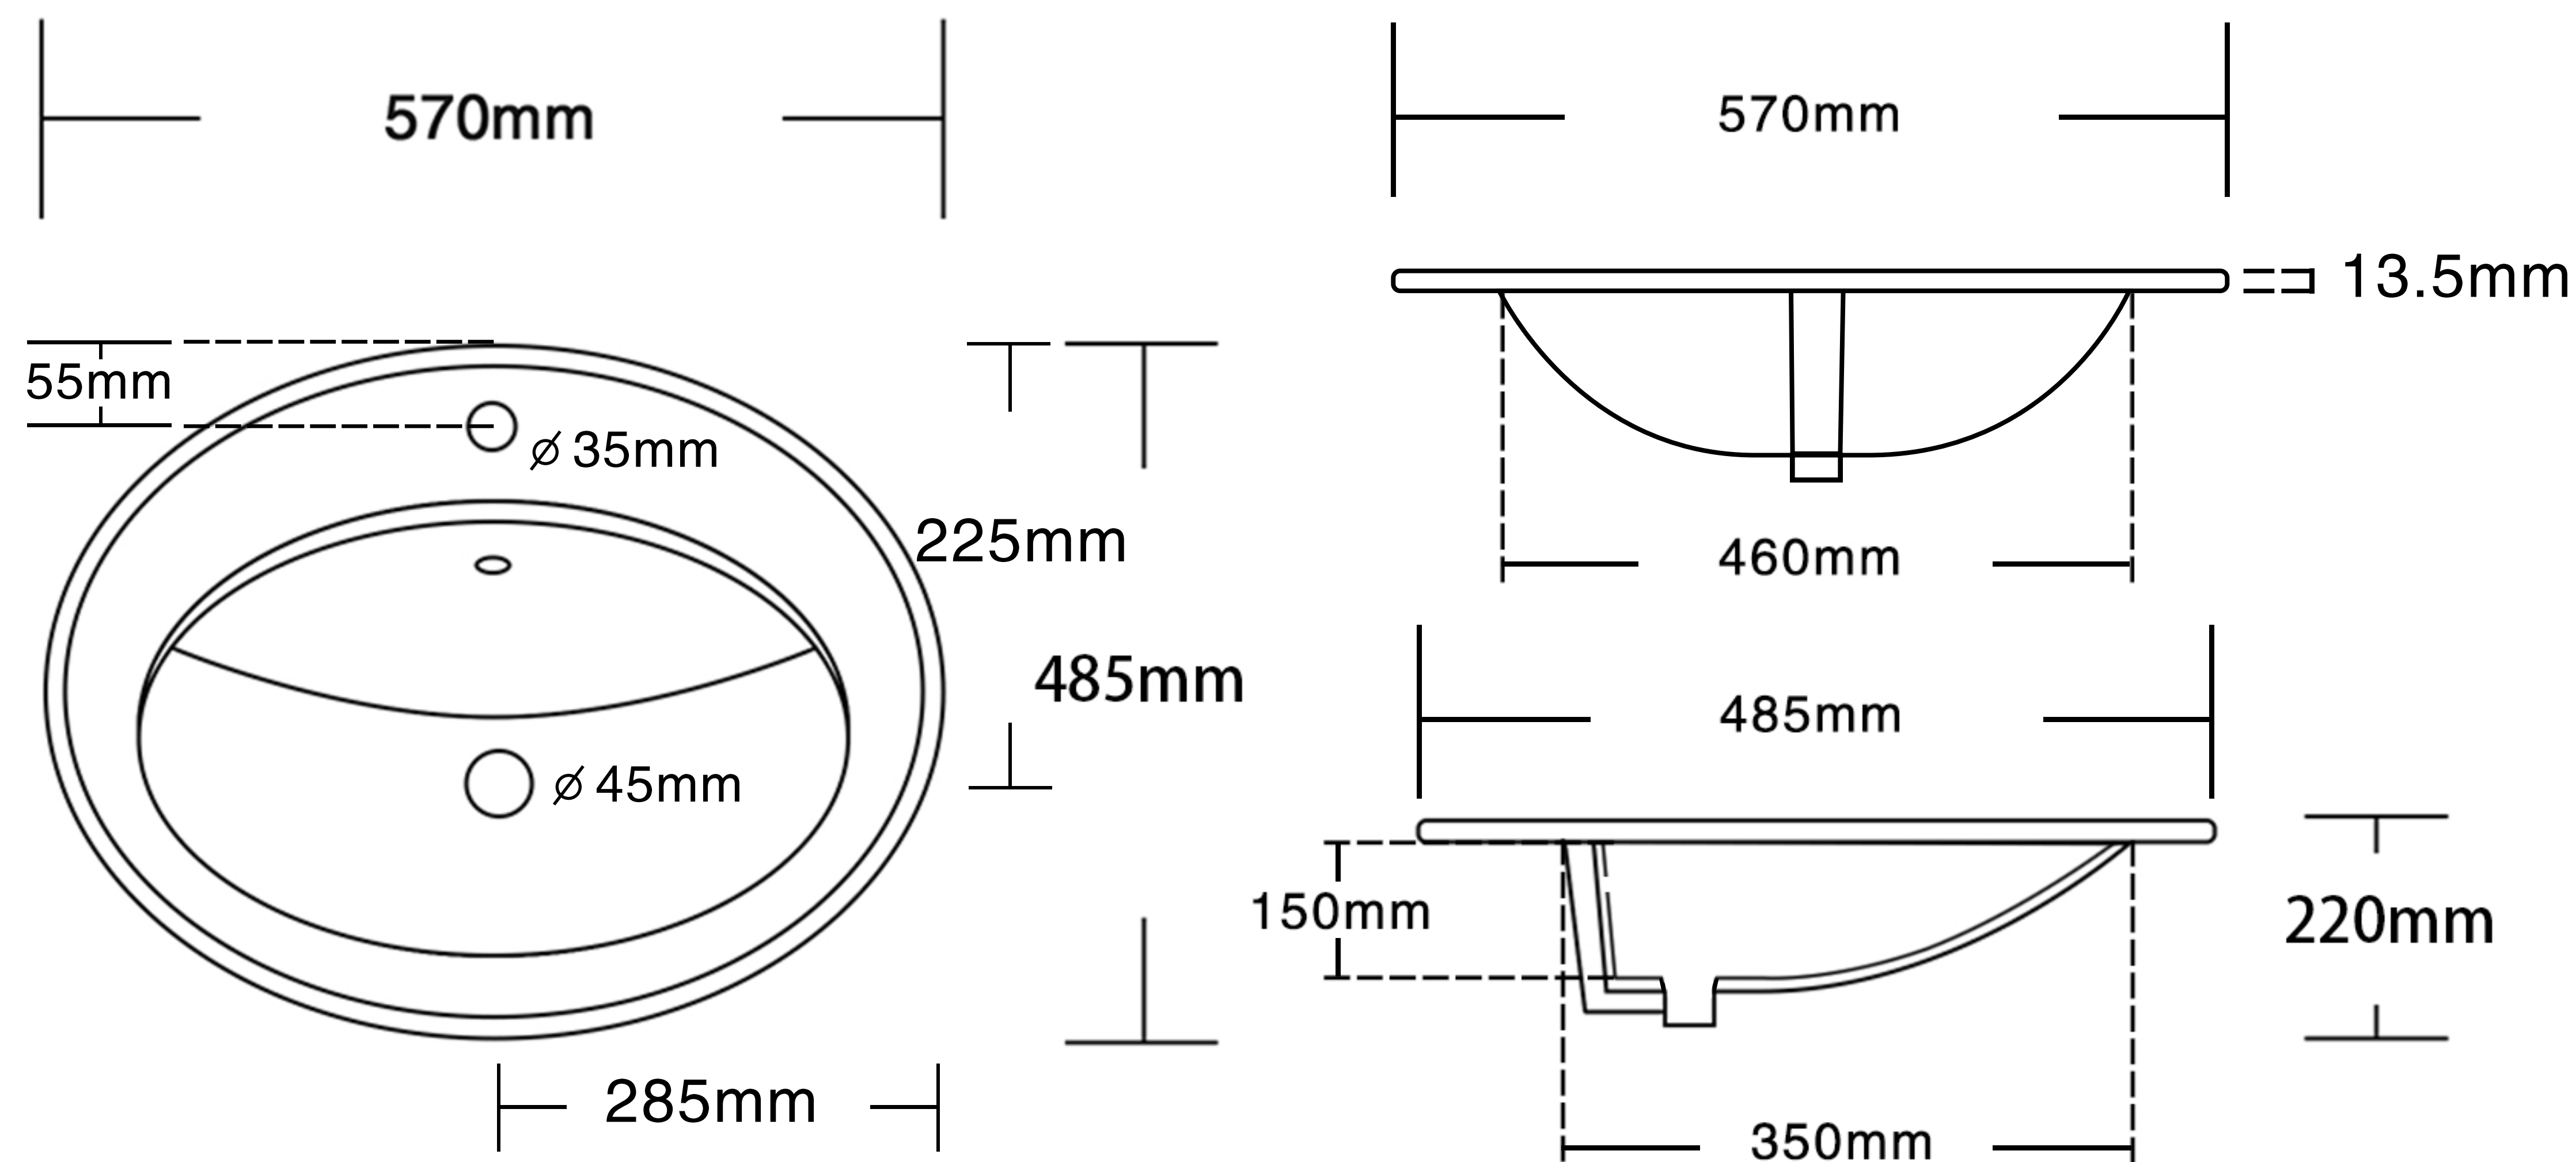

21353

TEVERE LAVABO INCASSO SOPRAPIANO
cm.57x48.5 CERAMICA

CE

BayKer Italia S.p.A.

Via Ghiarola Nuova 85-87 - I-41042 Fiorano Modenese (MO) - ITALY

19

25

Personal hygiene

Wash Basins

EN 14688 - CL 10

LR - CA - OF - DA

Made in China

8050759179276