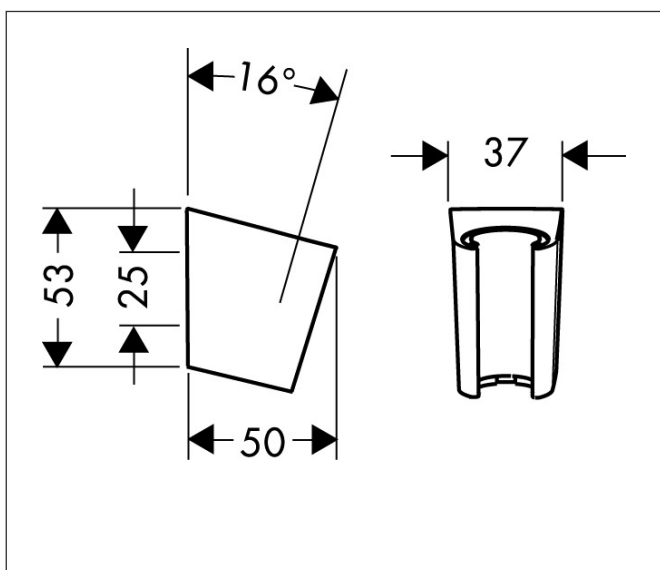

Brand	hansgrohe
Descrizione articolo	Supporto doccia Porter S
N° articolo	28331000
Superficie	cromo
Posizione	1

## Immagine prodotto

## Caratteristiche

- posizione del fissaggio prestabilita
- per tubi flessibili con dado conico
- Materiale: plastica

## Disegno tecnico