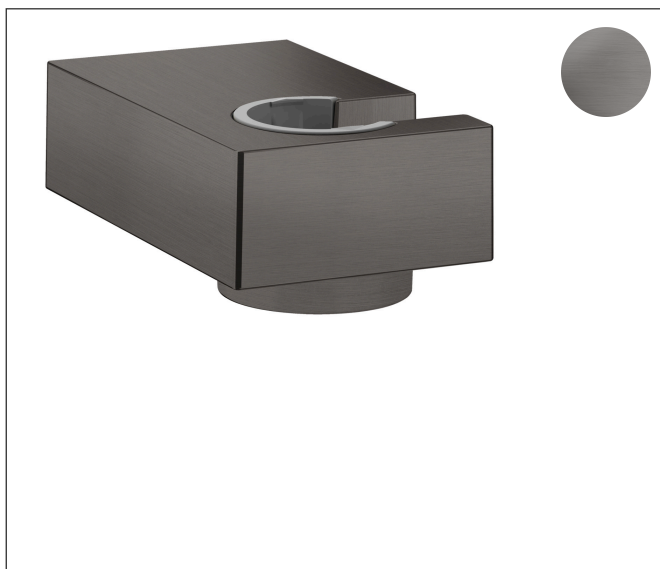

Brand	hansgrohe
Descrizione articolo	Supporto doccia Porter E
N° articolo	28387340
Superficie	Cromo nero satinato
Posizione	1

Immagine prodotto

Caratteristiche

- posizione del fissaggio prestabilita
- per tubi flessibili con dado conico
- Materiale: metallo