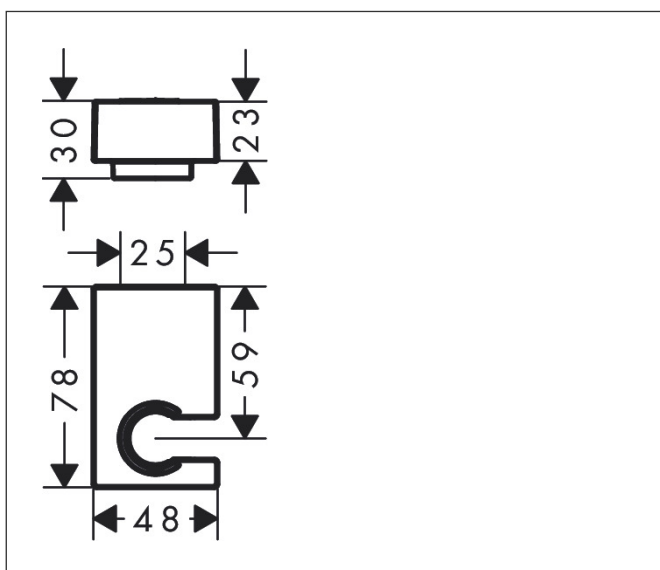

Brand	hansgrohe
Descrizione articolo	Supporto doccia Porter E
N° articolo	28387340
Superficie	Cromo nero satinato
Posizione	1

Immagine prodotto

Caratteristiche

- posizione del fissaggio prestabilita
- per tubi flessibili con dado conico
- Materiale: metallo

Disegno tecnico

Tecnologia