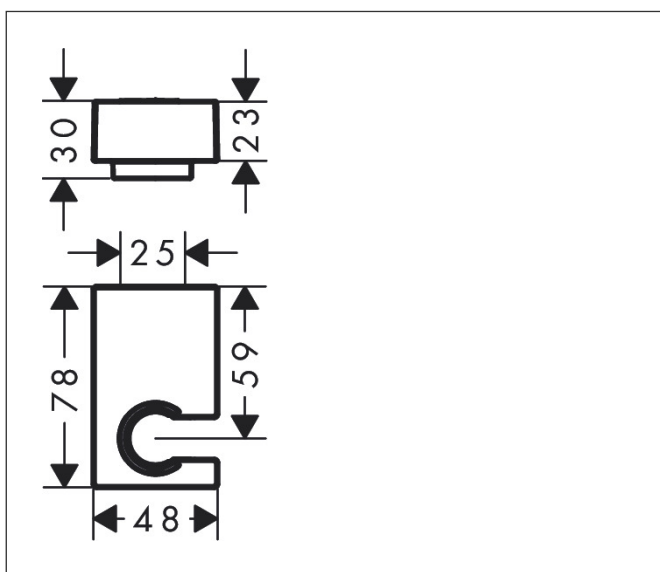

Disegno tecnico