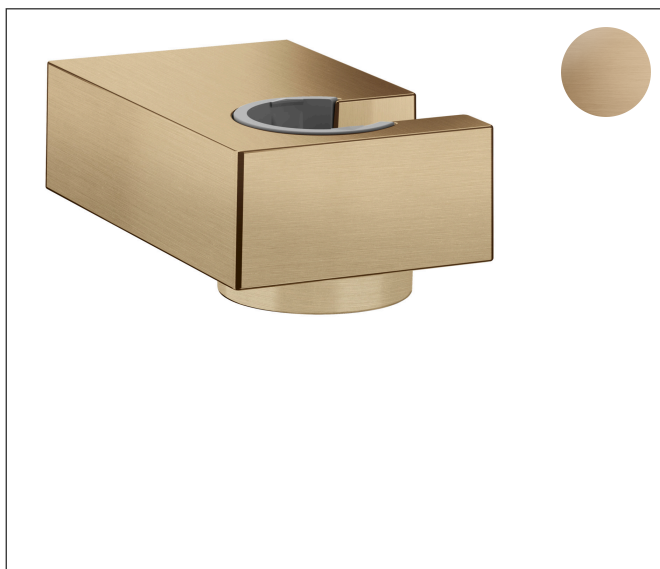

Brand hansgrohe
Descrizione articolo Supporto doccia Porter E
N° articolo 28387140
Superficie bronzo satinato
Posizione 1

Immagine prodotto

Caratteristiche

- posizione del fissaggio prestabilita
- per tubi flessibili con dado conico
- Materiale: metallo