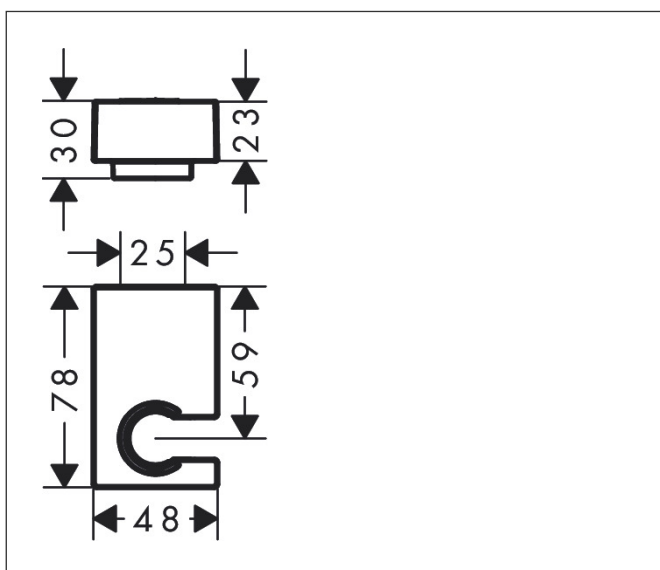

Brand hansgrohe
Descrizione articolo Supporto doccia Porter E
N° articolo 28387140
Superficie bronzo satinato
Posizione 1

Immagine prodotto

Caratteristiche

- posizione del fissaggio prestabilita
- per tubi flessibili con dado conico
- Materiale: metallo

Disegno tecnico

Tecnologia