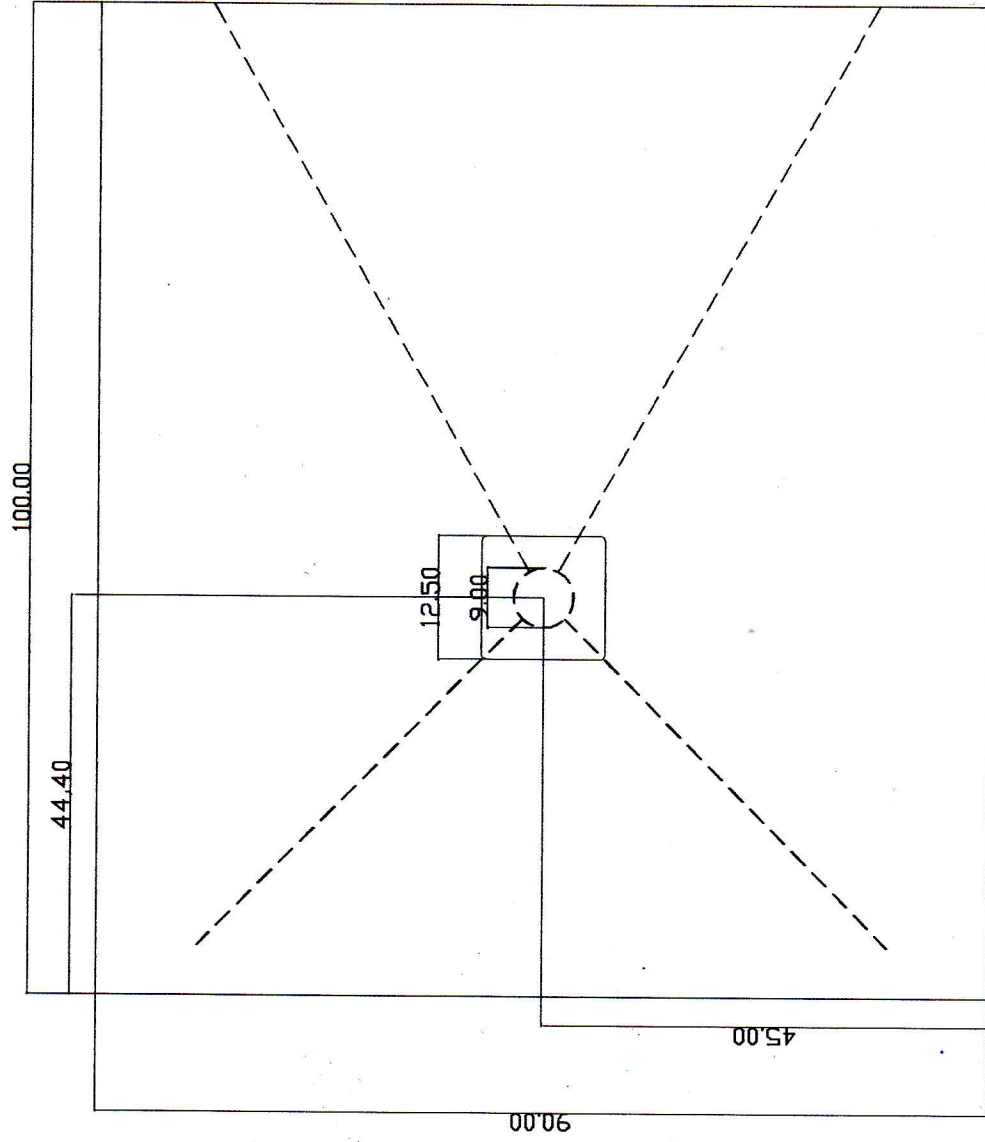

PIATTO DOCCIA STREET 90X100 - BIANCO
PIATTO DOCCIA STREET 90X100 - GRIGIOMEDIO
PIATTO DOCCIA STREET 90X100 - GRIGIOCARNICO

codice AA05116 BB
codice AA05116 GM
codice AA05116 GC

SCHEDA TECNICA

NB le dimensioni possono avere una tolleranza del 1%

PIATTO DOCCIA STREET 90X160 - BIANCO
PIATTO DOCCIA STREET 90X160 - GRIGIOMEDIO
PIATTO DOCCIA STREET 90X160 - GRIGIOCARNICO

codice AA05119 BB
codice AA05119 GM
codice AA05119 GC

SCHEDA TECNICA

NB le dimensioni possono avere una tolleranza del 1%