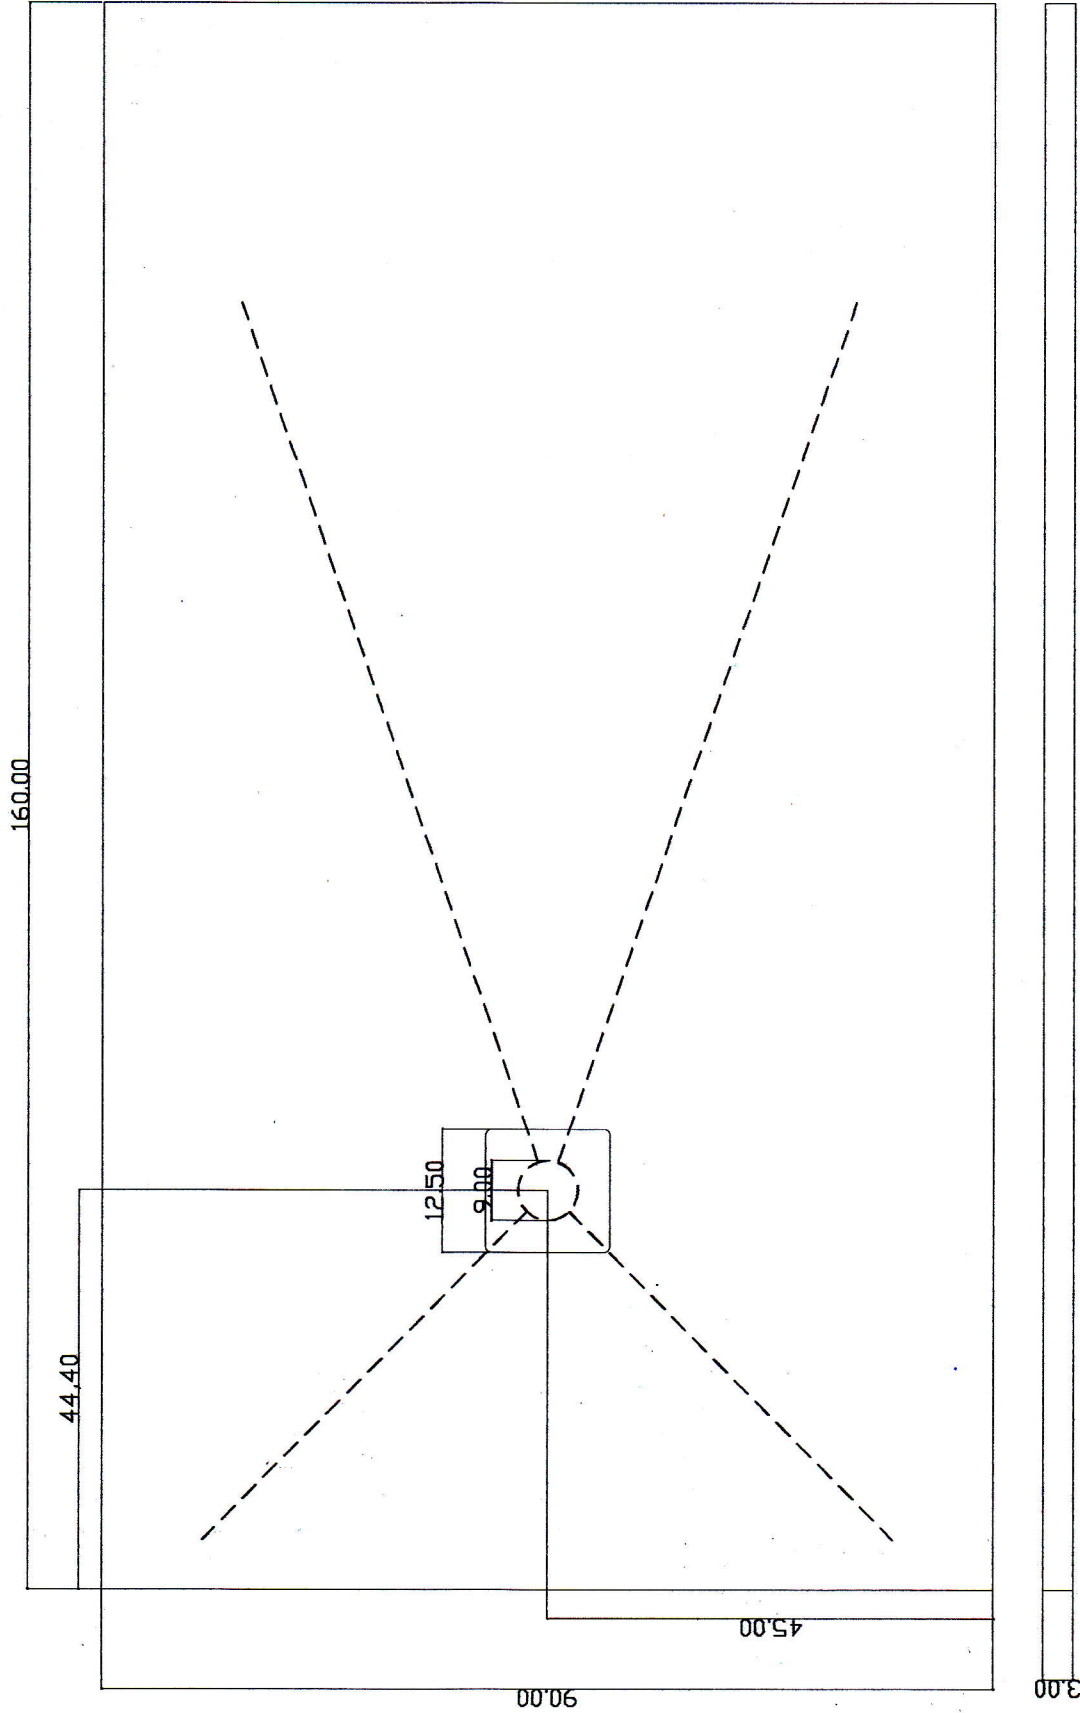

PIATTO DOCCIA STREET 90X100 - BIANCO
PIATTO DOCCIA STREET 90X100 - GRIGIOMEDIO
PIATTO DOCCIA STREET 90X100 - GRIGIOCARNICO

codice AA05116 BB
codice AA05116 GM
codice AA05116 GC

SCHEDA TECNICA

NB le dimensioni possono avere una tolleranza del 1%

PIATTO DOCCIA STREET 90X160 - BIANCO
PIATTO DOCCIA STREET 90X160 - GRIGIOMEDIO
PIATTO DOCCIA STREET 90X160 - GRIGIOCARNICO

codice AA05119 BB
codice AA05119 GM
codice AA05119 GC

SCHEDA TECNICA

NB le dimensioni possono avere una tolleranza del 1%