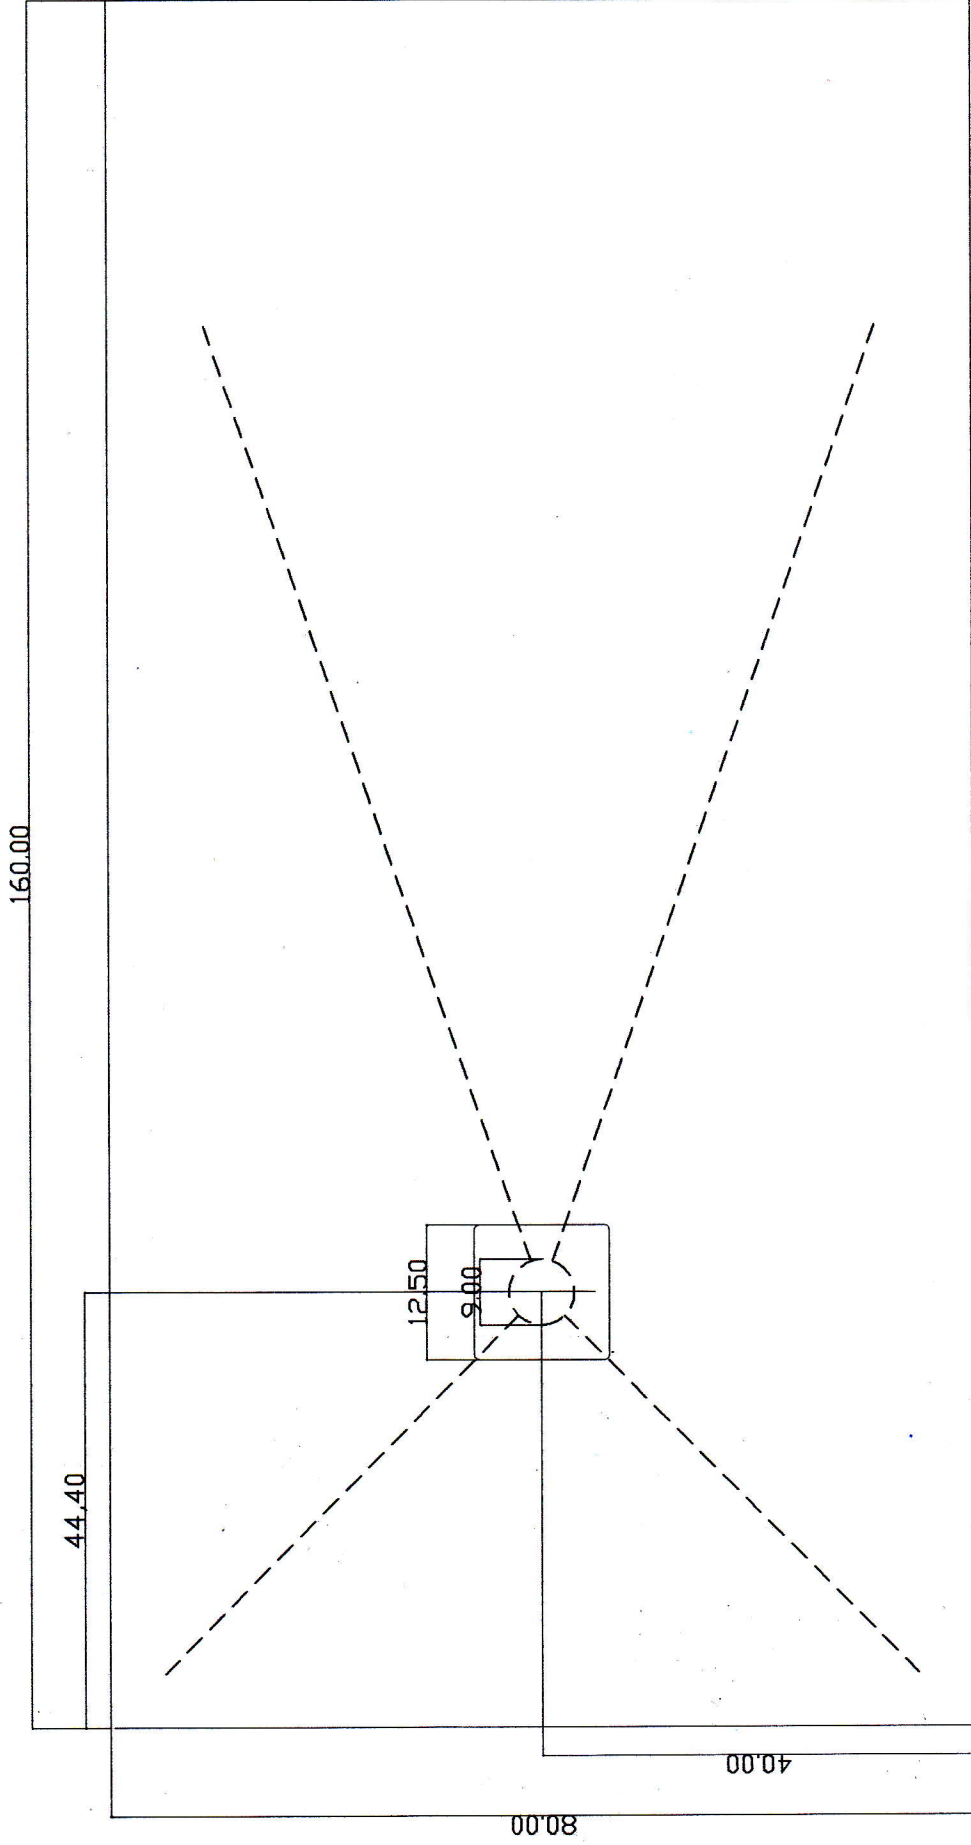

PIATTO DOCCIA STREET 80X100 - BIANCO
PIATTO DOCCIA STREET 80X100 - GRIGIOMEDIO
PIATTO DOCCIA STREET 80X100 - GRIGIOCARNICO

codice AA05112 BB
codice AA05112 GM
codice AA05112 GC

SCHEDA TECNICA

NB le dimensioni possono avere una tolleranza del 1%

PIATTO DOCCIA STREET 80X160 - BIANCO
PIATTO DOCCIA STREET 80X160 - GRIGIOMEDIO
PIATTO DOCCIA STREET 80X160 - GRIGIOCARNICO

codice AA05115 BB
codice AA05115 GM
codice AA05115 GC

SCHEDA TECNICA

NB le dimensioni possono avere una tolleranza del 1%.