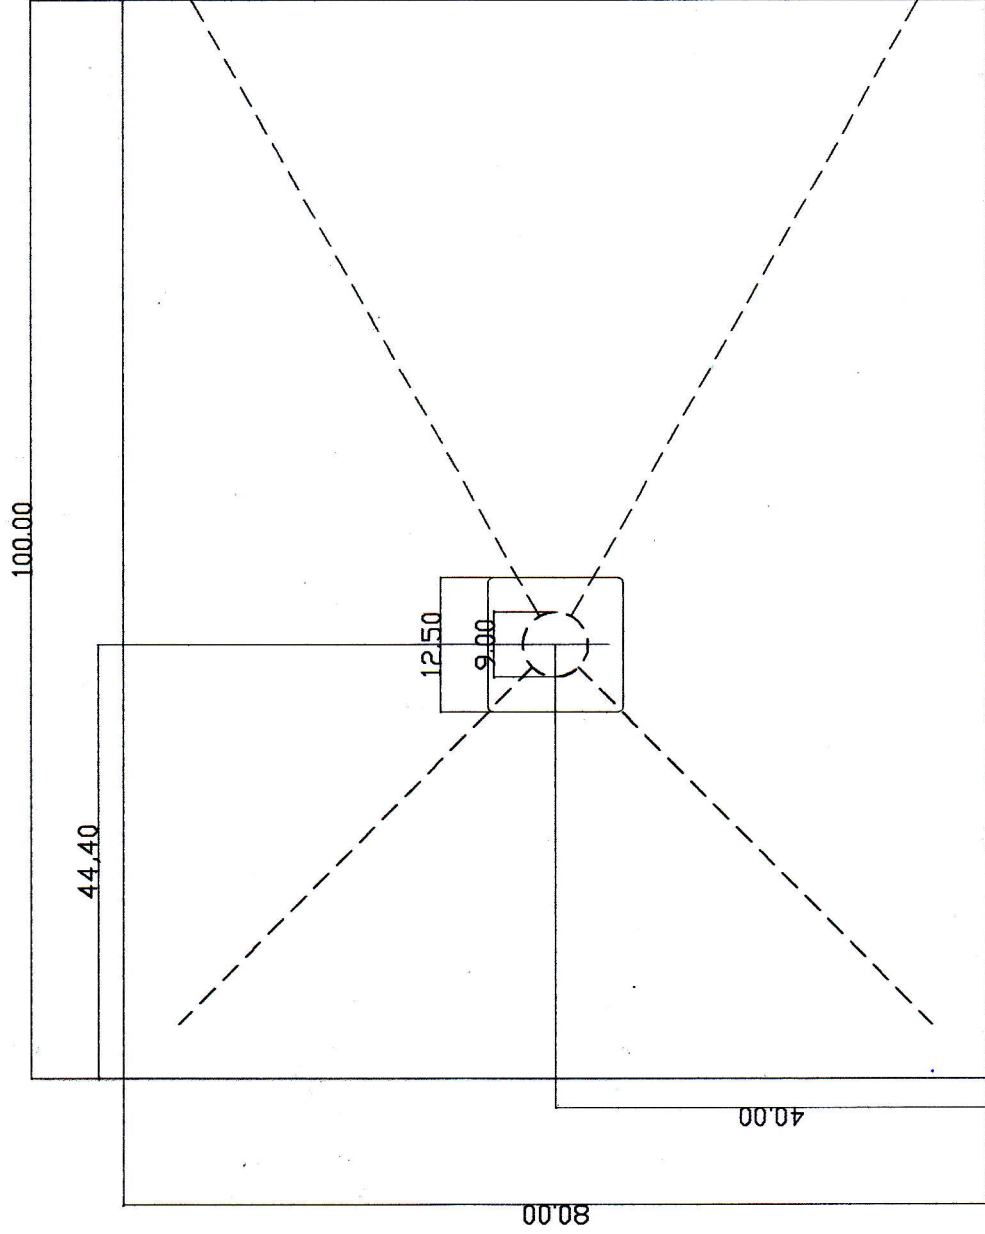

PIATTO DOCCIA STREET 80X100 - BIANCO
PIATTO DOCCIA STREET 80X100 - GRIGIOMEDIO
PIATTO DOCCIA STREET 80X100 - GRIGIOCARNICO

codice AA05112 BB
codice AA05112 GM
codice AA05112 GC

SCHEDA TECNICA

NB le dimensioni possono avere una tolleranza del 1%

PIATTO DOCCIA STREET 80X160 - BIANCO
PIATTO DOCCIA STREET 80X160 - GRIGIOMEDIO
PIATTO DOCCIA STREET 80X160 - GRIGIOCARNICO

codice AA05115 BB
codice AA05115 GM
codice AA05115 GC

SCHEDA TECNICA

NB le dimensioni possono avere una tolleranza del 1%.