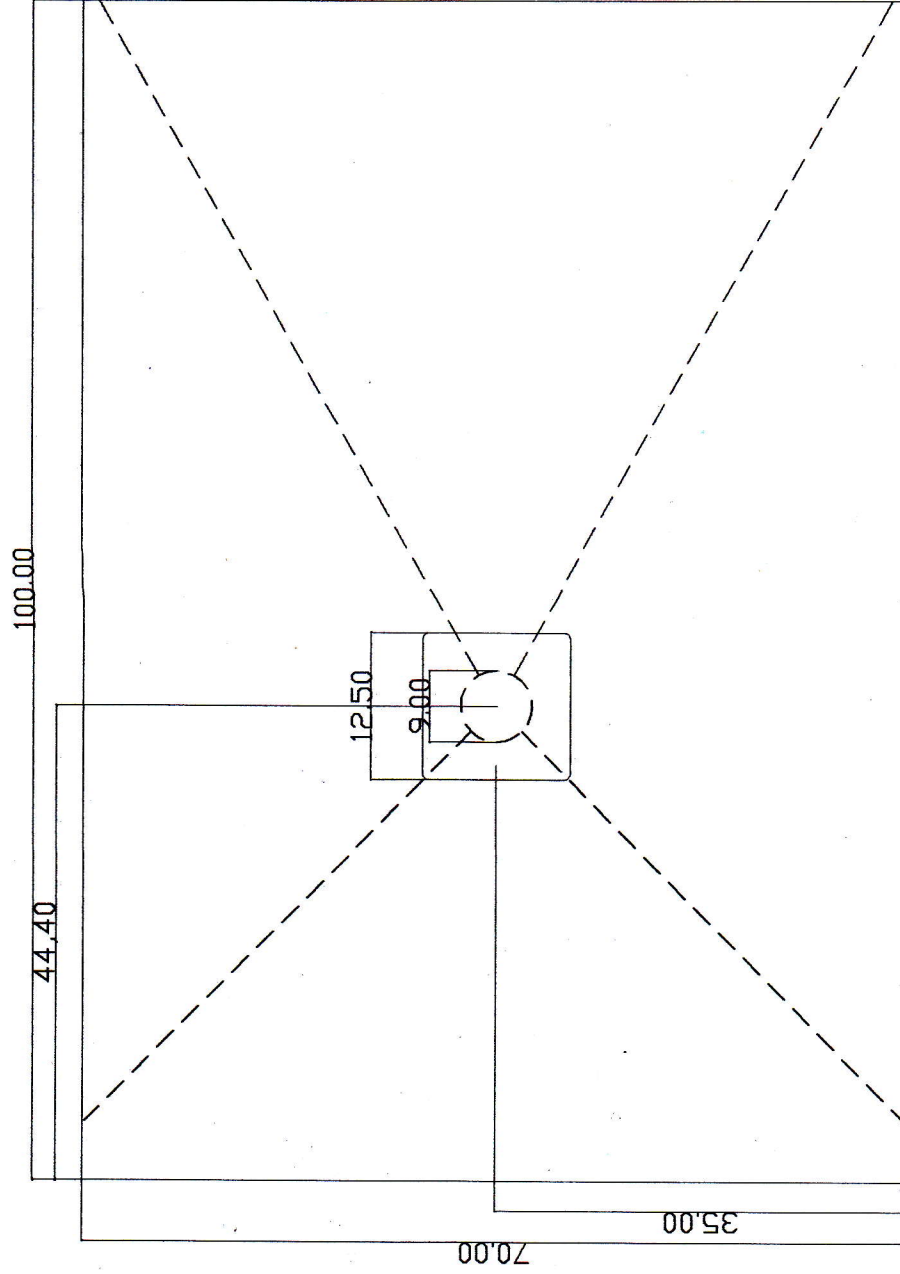

PIATTO DOCCIA STREET 70X100 - BIANCO

PIATTO DOCCIA STREET 70X100 - GRIGIOMEDIO

PIATTO DOCCIA STREET 70X100 - GRIGIOCARNICO

codice AA05108 BB

codice AA05108 GM

codice AA05108 GC

SCHEDA TECNICA

NB le dimensioni possono avere una tolleranza del 1%

3.00

PIATTO DOCCIA STREET 70X160 - BIANCO  
PIATTO DOCCIA STREET 70X160 - GRIGIOMEDIO  
PIATTO DOCCIA STREET 70X160 - GRIGIOCARNICO

codice AA05111 BB  
codice AA05111 GM  
codice AA05111 GC

SCHEDA TECNICA

NB le dimensioni possono avere una tolleranza del 1%.