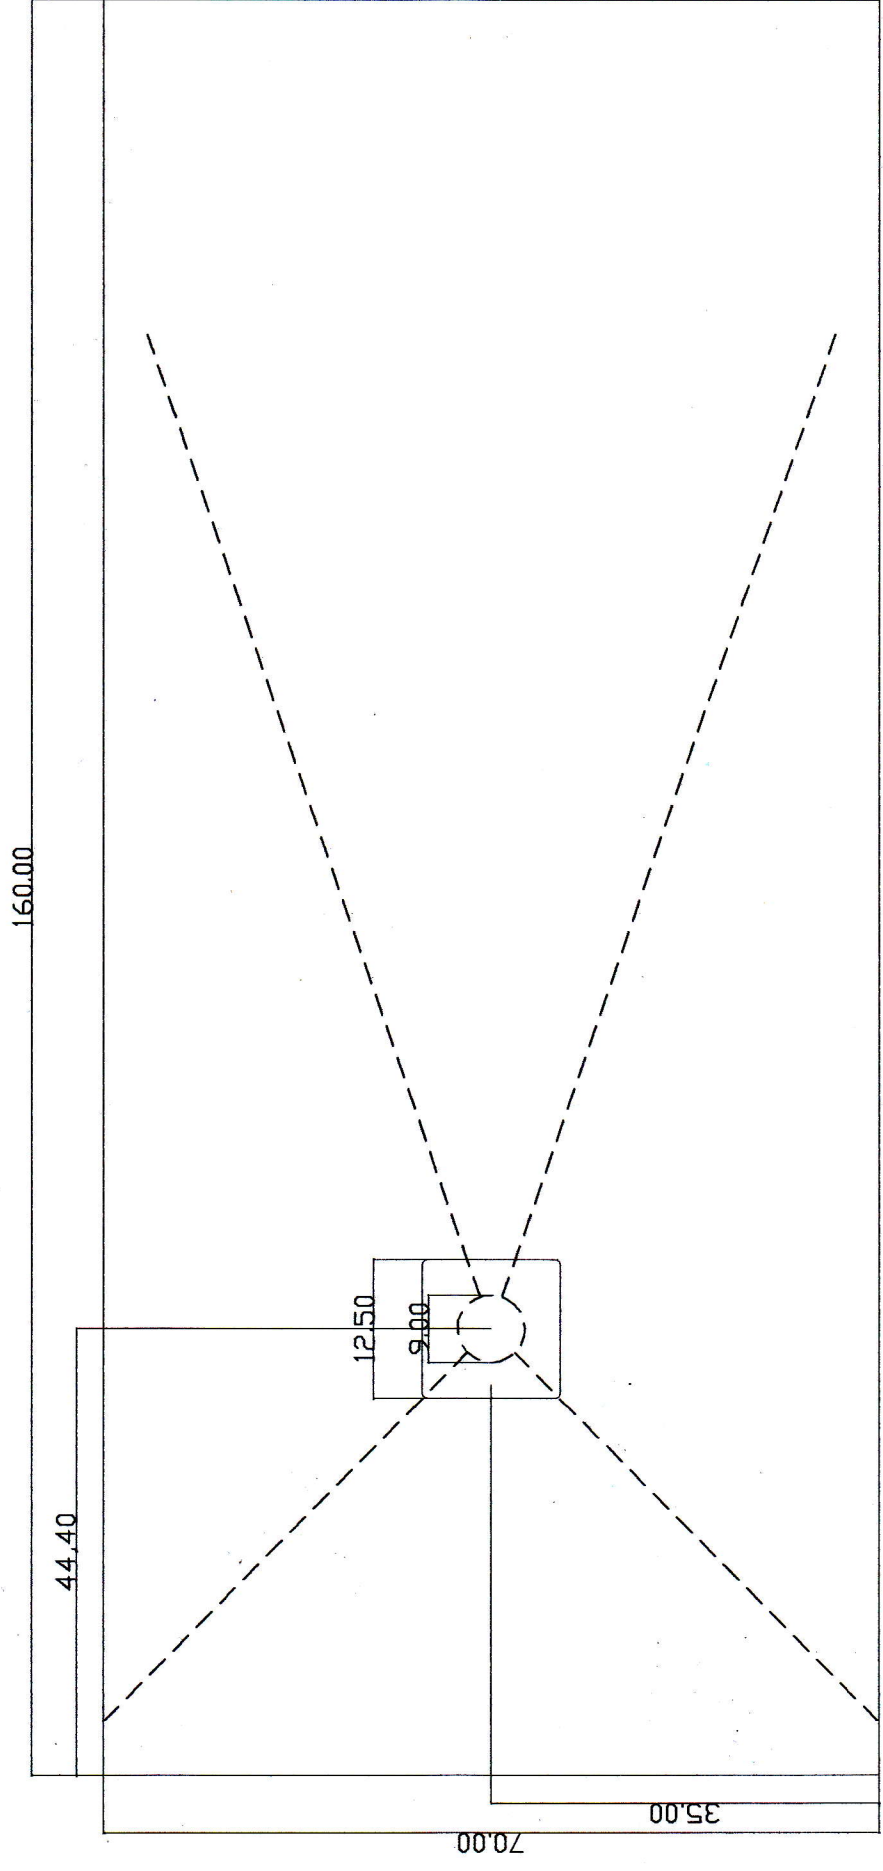

PIATTO DOCCIA STREET 70X100 - BIANCO

PIATTO DOCCIA STREET 70X100 - GRIGIOMEDIO

PIATTO DOCCIA STREET 70X100 - GRIGIOCARNICO

codice AA05108 BB

codice AA05108 GM

codice AA05108 GC

SCHEDA TECNICA

NB le dimensioni possono avere una tolleranza del 1%

3.00

PIATTO DOCCIA STREET 70X160 - BIANCO  
PIATTO DOCCIA STREET 70X160 - GRIGIOMEDIO  
PIATTO DOCCIA STREET 70X160 - GRIGIOCARNICO

codice AA05111 BB  
codice AA05111 GM  
codice AA05111 GC

SCHEDA TECNICA

NB le dimensioni possono avere una tolleranza del 1%.