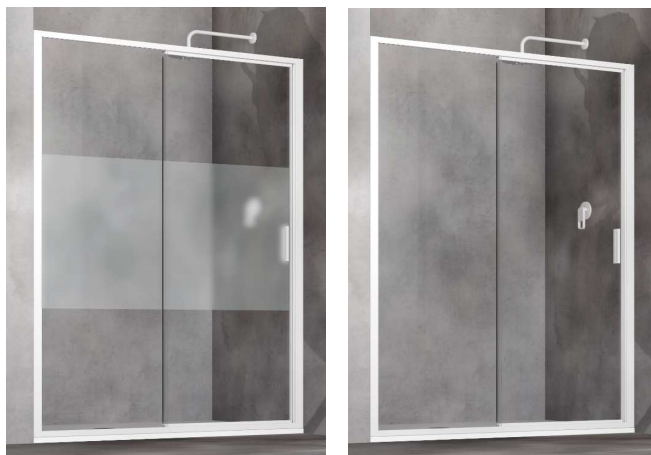

PORTA 1ANTA SCORREVOLE IN NICCHIA

BIANCO - SATINATO E TRASPARENTE

CROMO - SATINATO E TRASPARENTE

- Profili alluminio **CROMO** o **BIANCHI**

SKP1

- Lastra cristallo temperato: **Satinato** o **Trasparente** spessore **6 mm****MADE IN ITALY****CARATTERISTICHE TECNICHE**

- Reversibile
- Estensibilità **6 cm**
- Serigrafia **esterna**
- Altezza cm **190**
- Questa serie NON ha profili di allungamento
- Disponibile con cristallo **trasparente** o con **banda satinata**
- Chiusura ante con guarnizione magnetica

Scorrimento su cuscinetti a sfera in ottone, con sfere acciaio rivestite in nylon

START - 1ANTA SCORREVOLE NICCHIA**BIANCO****PROFILO BIANCO***codice**note*

1	START PORTA 1SC 96/102 BANDE SAT BIANCO	64929	CRISTALLO CON BANDA SATINATA
2	START PORTA 1SC 101/107 BANDE SAT BIANC	64930	
3	START PORTA 1SC 106/112 BANDE SAT BIANC	64931	
4	START PORTA 1SC 111/117 BANDE SAT BIANC	64932	
5	START PORTA 1SC 116/122 BANDE SAT BIANC	64933	
6	START PORTA 1SC 126/132 BANDE SAT BIANC	64934	
7	START PORTA 1SC 136/142 BANDE SAT BIANC	64935	