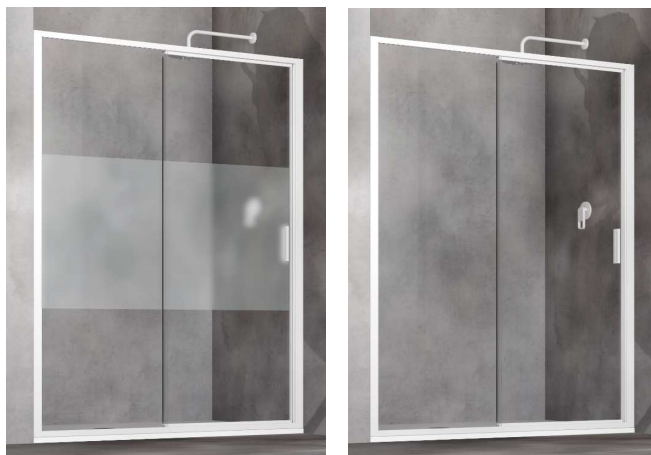

PORTA 1ANTA SCORREVOLE IN NICCHIA

BIANCO - SATINATO E TRASPARENTE

CROMO - SATINATO E TRASPARENTE

- Profili alluminio **CROMO** o **BIANCHI**

SKP1

- Lastra cristallo temperato: **Satinato** o **Trasparente** spessore **6 mm****MADE IN ITALY****CARATTERISTICHE TECNICHE**

- Reversibile
- Estensibilità **6 cm**
- Serigrafia **esterna**
- Altezza cm **190**
- Questa serie NON ha profili di allungamento
- Disponibile con cristallo **trasparente** o con **banda satinata**
- Chiusura ante con guarnizione magnetica

Le porte sono tutte in doppio imballo

Scorrimento su cuscinetti a sfera in ottone, con sfere acciaio rivestite in nylon

START - 1ANTA SCORREVOLE NICCHIA**BIANCO****PROFILO BIANCO***codice**note*

1	START PORTA 1SC 96/102 BANDE SAT	69714	CRISTALLO CON BANDA SATINATA - ORDINARE ENTRAMBI I CODICI
		69715	
2	START PORTA 1SC 101/107 BANDE SAT	69722	
		69723	
3	START PORTA 1SC 106/112 BANDE SAT	69730	
		69731	
4	START PORTA 1SC 111/117 BANDE SAT	69738	
		69739	
5	START PORTA 1SC 116/122 BANDE SAT	69746	
		69747	
6	START PORTA 1SC 126/132 BANDE SAT	69754	
		69755	
7	START PORTA 1SC 136/142 BANDE SAT	69762	
		69763	