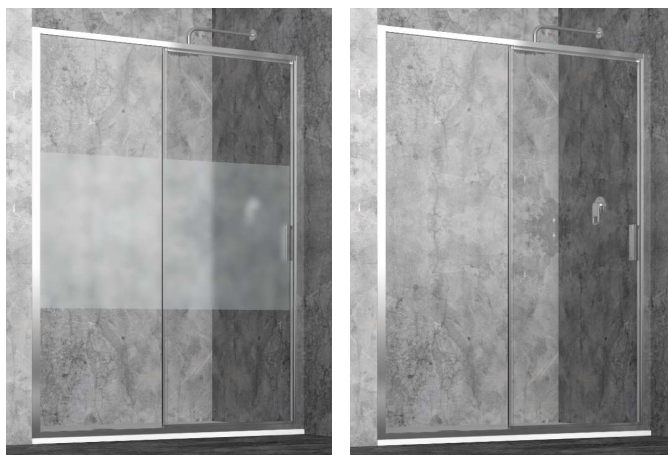

PORTA 1ANTA SCORREVOLE IN NICCHIA

BIANCO - SATINATO E TRASPARENTE

CROMO - SATINATO E TRASPARENTE

- Profili alluminio **CROMO** o **BIANCHI**

SKP1

- Lastra cristallo temperato: **Satinato** o **Trasparente** spessore **6 mm****MADE IN ITALY****CARATTERISTICHE TECNICHE**

- Reversibile
- Estensibilità **6 cm**
- Serigrafia **esterna**
- Altezza cm **190**
- Questa serie NON ha profili di allungamento
- Disponibile con cristallo **trasparente** o con **banda satinata**
- Chiusura ante con guarnizione magnetica

Scorrimento su cuscinetti a sfera in ottone, con sfere acciaio rivestite in nylon

START - 1ANTA SCORREVOLE NICCHIA**BIANCO****PROFILO BIANCO***codice**note*

1	START PORTA 1SC 96/102 BANDE SAT BIANCO	64929	CRISTALLO CON BANDA SATINATA
2	START PORTA 1SC 101/107 BANDE SAT BIANC	64930	
3	START PORTA 1SC 106/112 BANDE SAT BIANC	64931	
4	START PORTA 1SC 111/117 BANDE SAT BIANC	64932	
5	START PORTA 1SC 116/122 BANDE SAT BIANC	64933	
6	START PORTA 1SC 126/132 BANDE SAT BIANC	64934	
7	START PORTA 1SC 136/142 BANDE SAT BIANC	64935	