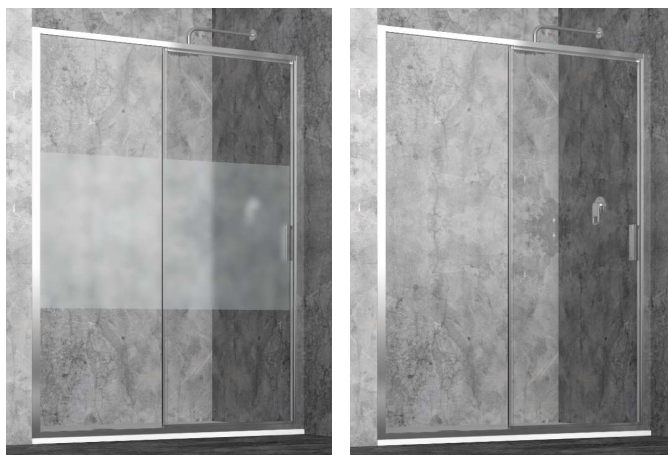

PORTA 1ANTA SCORREVOLE IN NICCHIA

BIANCO - SATINATO E TRASPARENTE

CROMO - SATINATO E TRASPARENTE

- Profili alluminio **CROMO** o **BIANCHI**

SKP1

- Lastra cristallo temperato: **Satinato** o **Trasparente** spessore **6 mm****MADE IN ITALY****CARATTERISTICHE TECNICHE**

- Reversibile
- Estensibilità **6 cm**
- Serigrafia **esterna**
- Altezza cm **190**
- Questa serie NON ha profili di allungamento
- Disponibile con cristallo **trasparente** o con **banda satinata**
- Chiusura ante con guarnizione magnetica

Le porte sono tutte in doppio imballo

Scorrimento su cuscinetti a sfera in ottone, con sfere acciaio rivestite in nylon

START - 1ANTA SCORREVOLE NICCHIA**BIANCO****PROFILO BIANCO***codice**note*

1	START PORTA 1SC 96/102 BANDE SAT	69714	CRISTALLO CON BANDA SATINATA - ORDINARE ENTRAMBI I CODICI
		69715	
2	START PORTA 1SC 101/107 BANDE SAT	69722	
		69723	
3	START PORTA 1SC 106/112 BANDE SAT	69730	
		69731	
4	START PORTA 1SC 111/117 BANDE SAT	69738	
		69739	
5	START PORTA 1SC 116/122 BANDE SAT	69746	
		69747	
6	START PORTA 1SC 126/132 BANDE SAT	69754	
		69755	
7	START PORTA 1SC 136/142 BANDE SAT	69762	
		69763	