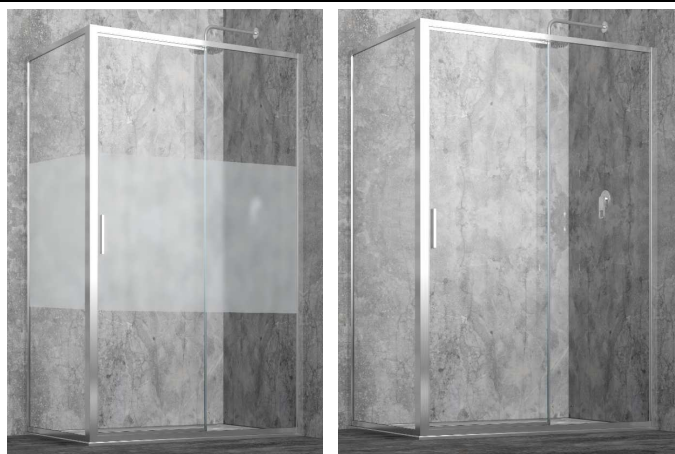

PORTA 1ANTA SCORREVOLE + LATO FISSO

BIANCO - SATINATO E TRASPARENTE

CROMO - SATINATO E TRASPARENTE

- Profili Alluminio **CROMO** o **BIANCHI**

SKP1 + SKF1

- Lastra cristallo temperato: **Satinato** o **Trasparente** spessore **6 mm**

MADE IN ITALY

CARATTERISTICHE TECNICHE

- Reversibile
- Estensibilità **6 cm** sia la porta che il lato fisso
- Serigrafia **esterna**
- Altezza cm **190**
- Questa serie NON ha profili di allungamento
- Disponibile con cristallo **trasparente** o con **banda satinata**
- Chiusura ante con guarnizione magnetica

Scorrimento su cuscinetti a sfera in ottone, con sfere acciaio rivestite in nylon

Non è possibile fare installazioni centro parete (3 lati) abbinando alle porte due lati fissi

L'estensibilità della porta abbinata al lato fisso non cambia, e viceversa