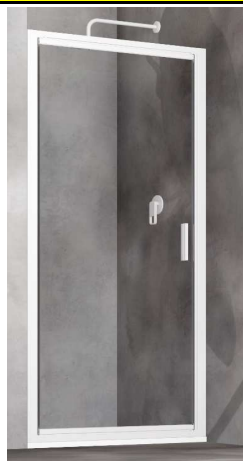

PORTA 1ANTA BATTENTE IN NICCHIA

BIANCO - SATINATO E TRASPARENTE

CROMO - SATINATO E TRASPARENTE

- Profili alluminio **CROMO** o **BIANCHI**- Lastra cristallo temperato: **Satinato** o **Trasparente** spessore **6 mm**

SKP2

MADE IN ITALY

CARATTERISTICHE TECNICHE

- Reversibile
- Estensibilità **6 cm**
- Serigrafia **esterna**
- Altezza cm **190**
- Questa serie NON ha profili di allungamento
- Disponibile con cristallo **trasparente** o con **banda satinata**
- Chiusura ante con guarnizione magnetica
- Apertura anta **Solo esterna**