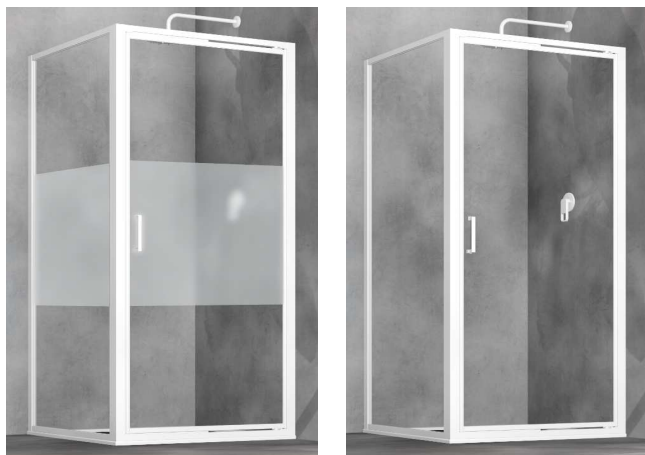

PORTA 1ANTA BATTENTE + LATO FISSO

BIANCO - SATINATO E TRASPARENTE

CROMO - SATINATO E TRASPARENTE

- Profili alluminio **CROMO** o **BIANCHI**

SKP2 + SKF1

- Lastra cristallo temperato: **Satinato** o **Trasparente** spessore **6 mm**

MADE IN ITALY

CARATTERISTICHE TECNICHE

- Reversibile
- Estensibilità **6 cm** sia le porte che i lati fissi
- Serigrafia **esterna**
- Altezza cm **190**
- Questa serie NON ha profili di allungamento
- Disponibile con cristallo **trasparente** o con **banda satinata**
- Chiusura ante con guarnizione magnetica

INSTALLAZIONI

Angolare porta + fisso
NO centro parete(3 lati)

Rif. MODELLI DI SERIE

1 - START PORTA 1 BAT **67/73** Estensibilità da cm 67 a 73 Spazio Entrata cm 50

2 - START PORTA 1 BAT **72/78** Estensibilità da cm 72 a 78 Spazio Entrata cm 55

Non è possibile fare installazioni centro parete (3 lati) abbinando alle porte due lati fissi
L'estensibilità della porta abbinata al lato fisso non cambia e viceversa

START - PORTA 1A BATTENTE + FISSO**BIANCO****PORTA PROFILO BIANCO***codice**note*