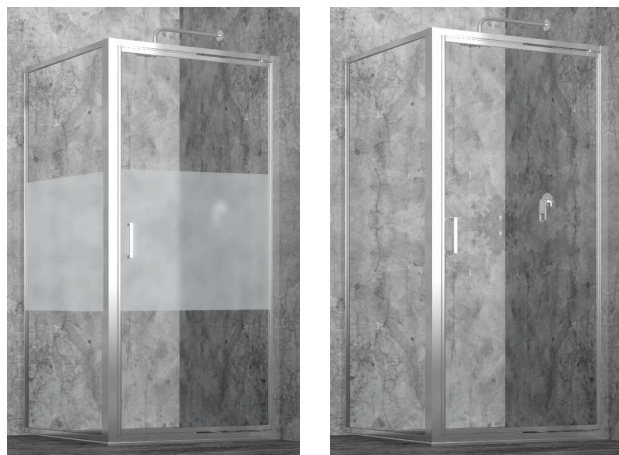

PORTA 1ANTA BATTENTE + LATO FISSO

BIANCO - SATINATO E TRASPARENTE

CROMO - SATINATO E TRASPARENTE

- Profili alluminio **CROMO** o **BIANCHI**

SKP2 + SKF1

- Lastra cristallo temperato: **Satinato** o **Trasparente** spessore **6 mm**

MADE IN ITALY

CARATTERISTICHE TECNICHE

- Reversibile
- Estensibilità **6 cm** sia le porte che i lati fissi
- Serigrafia **esterna**
- Altezza cm **190**
- Questa serie NON ha profili di allungamento
- Disponibile con cristallo **trasparente** o con **banda satinata**
- Chiusura ante con guarnizione magnetica

Non è possibile fare installazioni centro parete (3 lati) abbinando alle porte due lati fissi
L'estensibilità della porta abbinata al lato fisso non cambia e viceversa

START - PORTA 1A BATTENTE + FISSO**BIANCO****PORTA PROFILO BIANCO***codice**note*