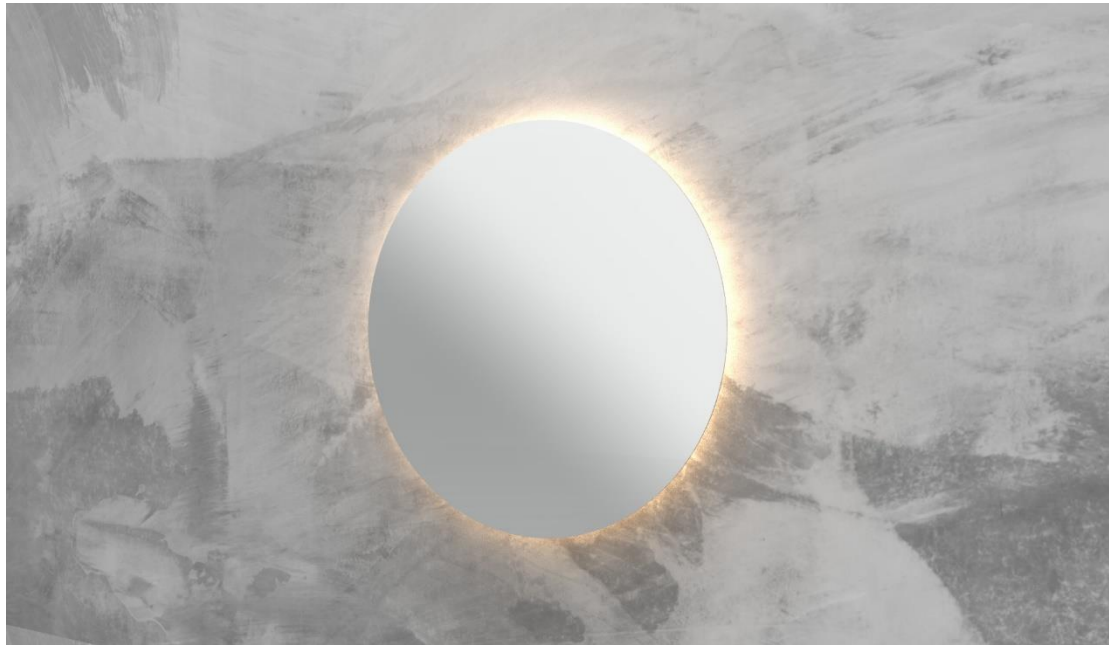

SPECCHIERA VANITY LED

Specchiera tonda illuminata a led.

Round mirror illuminated by LED.

CODICE	DIMENSIONE	CARATTERISTICHE TECNICHE
<i>CODE</i>	<i>DIMENSION</i>	<i>TECHNICAL FEATURES</i>
63723	Ø80 x 2,6 cm	CLII-IP44-16,56W-230V~ 50Hz- COLORAZIONE 4000°K - ILLUMINAZIONE LED