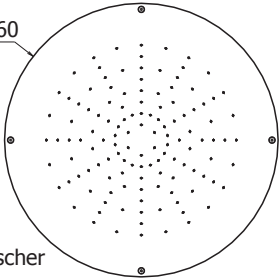

Ø360

4xFischer