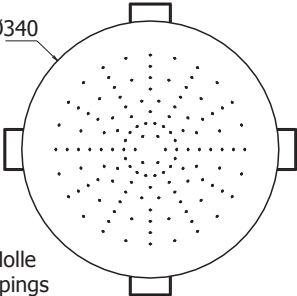

Ø340

4xMolle
4xSpings