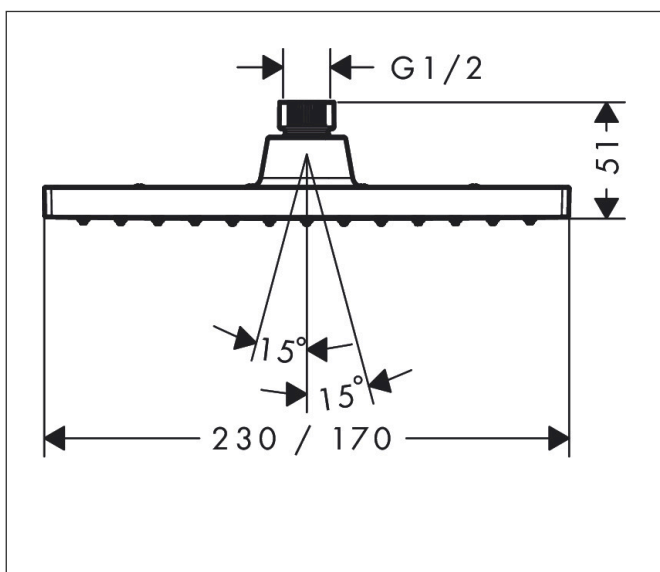

Brand	hansgrohe
Descrizione articolo	Vernis Shape Soffione doccia 230 1jet
N° articolo	26281670
Superficie	nero opaco
Posizione	1

Immagine prodotto

Disegno tecnico

Codici_Standard

- PIX 29865/IIA

Caratteristiche

- Diametro soffione: 230 x 170 mm
- tipo di getto: Rain
- giunto sferico: inclinazione regolabile
- portata: 12,4 l/min
- Limite funzione più basso per una funzione perfetta in: 5,2 l/min
- corpo del soffione rimovibile per la pulizia
- montaggio: soffitto o parete
- raccordo filettato G 1/2