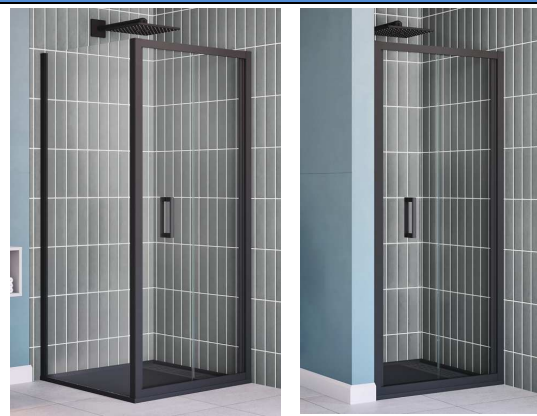

Porta a soffietto

- Profili alluminio anodizzato **CROMO LUCIDO** o **NERO OPACO**
- Lastra cristallo temperato: **Trasparente** spessore **6 mm** la porta **8mm** il lato fisso

Made in Ireland

CARATTERISTICHE TECNICHE

- Estensibile di 6 cm la porta, 3 cm il lato fisso
- Porta reversibile
- Altezza cm. 195
- Apertura porta INTERNA
- Chiusura con cerniera magnetica
- Abbinabile a **Profilo Speciale di allungamento 70130 CROMO** +2 cm. Sia per porta che lato fisso
- Abbinabile a **Profilo Speciale di allungamento 70131 NERO** +2 cm. Sia per porta che lato fisso

INSTALLAZIONI

Nicchia
In abbinamento a lato fisso
NO CENTRO PARETE TRE LATI

Rif. MODELLI DISPONIBILI DI SERIE

- 1** - RENU PORTA SOFFIETTO **76** regolabile da cm 70 a 76 - spazio di entrata (E) cm 47,6
- 2** - RENU PORTA SOFFIETTO **80** regolabile da cm 74 a 80 - spazio di entrata (E) cm 51,6
- 3** - RENU PORTA SOFFIETTO **90** regolabile da cm 84 a 90 - spazio di entrata (E) cm 58,6
- 4** - RENU PORTA SOFFIETTO **100** regolabile da cm 94 a 100 - spazio di entrata (E) cm 68,6