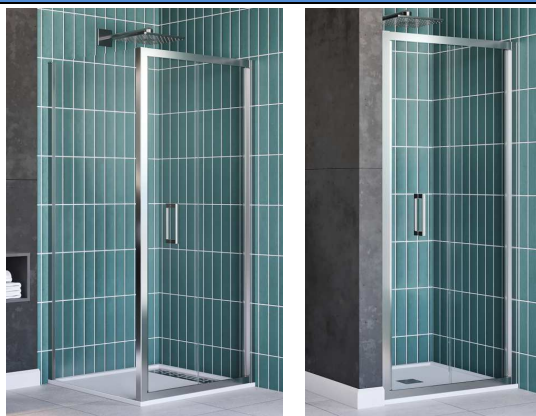

Porta a soffietto

- Profili alluminio anodizzato **CROMO LUCIDO** o **NERO OPACO**
- Lastra cristallo temperato: **Trasparente** spessore **6 mm** la porta **8mm** il lato fisso

Made in Ireland

CARATTERISTICHE TECNICHE

- Estensibile di 6 cm la porta, 3 cm il lato fisso
- Porta reversibile
- Altezza cm. 195
- Apertura porta INTERNA
- Chiusura con cerniera magnetica
- Abbinabile a **Profilo Speciale di allungamento 70130 CROMO** +2 cm. Sia per porta che lato fisso
- Abbinabile a **Profilo Speciale di allungamento 70131 NERO** +2 cm. Sia per porta che lato fisso

INSTALLAZIONI

Nicchia
In abbinamento a lato fisso
NO CENTRO PARETE TRE LATI

Rif. MODELLI DISPONIBILI DI SERIE

- 1** - RENU PORTA SOFFIETTO **76** regolabile da cm 70 a 76 - spazio di entrata (E) cm 47,6
- 2** - RENU PORTA SOFFIETTO **80** regolabile da cm 74 a 80 - spazio di entrata (E) cm 51,6
- 3** - RENU PORTA SOFFIETTO **90** regolabile da cm 84 a 90 - spazio di entrata (E) cm 58,6
- 4** - RENU PORTA SOFFIETTO **100** regolabile da cm 94 a 100 - spazio di entrata (E) cm 68,6