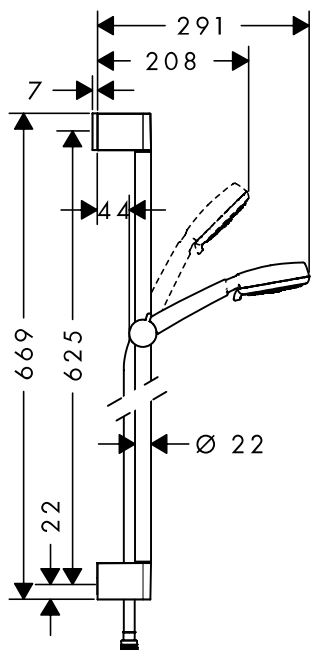

Set Unica MySelect S Vario 0.65 m in blister

- Supporto a muro regolabile
- tipo di getto: SoftRain, IntenseRain, Turbo Rain
- pulsante Select per deviazione dimensione: 110 mm
- dado conico lato doccia con cuscinetto per evitare la torsione del flessibile
- Cursore regolabile di 90°, verticalmente e orizzontalmente
- cursore doccia cromato
- portata: 15 l/min
- larghezza asta 22 mm
- distanza del foro regolabile: 400 mm - 670 mm
- materiale: ottone
- supporto parete cromato in plastica

costituito da

- Asta murale Unica Reno 0,72 m
- Flessibile Isiflex EcoSmart 1,75m
- Doccetta MySelect S Vario

bianco/cromo 14859 26710402

Set doccia MyClub vario 0,65m in blister

- tipo di getto: Rain, getto normale, getto shampoo, getto massaggiante
- getto regolabile tramite levetta selettiva dimensione: 100 mm
- senza snodo girevole
- Cursore regolabile di 90°, verticalmente e orizzontalmente
- portata: 18 l/min
- modulo distanziale (grigio)
- supporto parete cromato in plastica

costituito da

- Doccetta Crometta 100 Vario
- Flessibile Metaflex da 1,60 m
- Unica'Croma asta doccia 0,65 m

bianco/cromo 14865 26754402