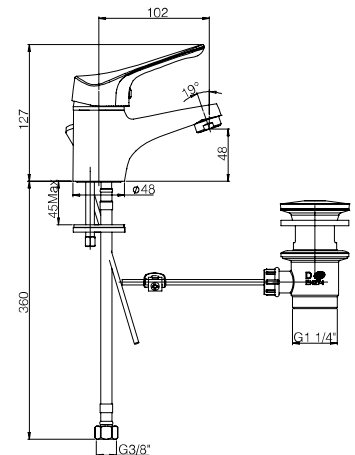

LARA

idelco

finitura - finishing
cromo - chrome

LARA

➤ Miscelatore monoforo lavabo, scarico automatico Hostaform 1"1/4

Single-lever basin mixer with 1"1/4 pop-up waste

Cod. fornitore
04CR211HIDIC

Cod. Iperceramica
4754

finitura - finishing
chromo - chrome

➤ Miscelatore monoforo bidet, scarico automatico Hostaform 1"1/4

Single-lever bidet mixer with 1"1/4 pop-up waste

Cod. fornitore
04CR306HIDIC

Cod. Iperceramica
4755

finitura - finishing
chromo - chrome

➤ Gruppo vasca esterno con doccia "Duplex"

Single lever bath-shower mixer with adjustable shower kit

Cod. fornitore
04CR105IDIC

Cod. Iperceramica
4758

finitura - finishing
chromo - chrome

➤ Miscelatore doccia esterno 1/2"

1/2" single-lever shower mixer

9417

Cod. fornitore
04CR511IDIC

Cod. Iperceramica
4756

finitura - finishing
cromo - chrome

➤ Miscelatore doccia incasso

Built-in single-lever shower mixer

9418