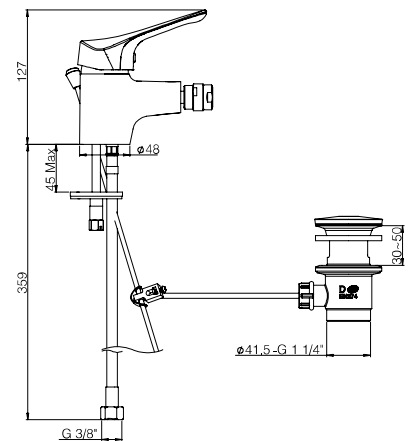

LARA

idelco

finitura - finishing
cromo - chrome

LARA

➤ Miscelatore monoforo lavabo, scarico automatico Hostaform 1"1/4

Single-lever basin mixer with 1"1/4 pop-up waste

Cod. fornitore
04CR211HIDIC

Cod. Iperceramica
4754

finitura - finishing
chromo - chrome

➤ Miscelatore monoforo bidet, scarico automatico Hostaform 1"1/4

Single-lever bidet mixer with 1"1/4 pop-up waste

Cod. fornitore
04CR306HIDIC

Cod. Iperceramica
4755

finitura - finishing
chromo - chrome

➤ Gruppo vasca esterno con doccia "Duplex"

Single lever bath-shower mixer with adjustable shower kit

Cod. fornitore
04CR105IDIC

Cod. Iperceramica
4758

finitura - finishing
chromo - chrome

➤ Miscelatore doccia esterno 1/2"

1/2" single-lever shower mixer

9417

Cod. fornitore
04CR511IDIC

Cod. Iperceramica
4756

finitura - finishing
cromo - chrome

➤ Miscelatore doccia incasso

Built-in single-lever shower mixer

9418