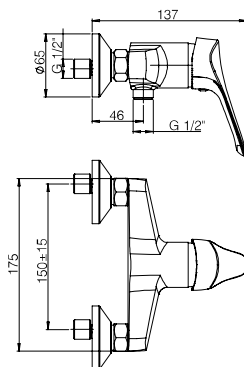

finitura - finishing
chromo - chrome

➤ Miscelatore monoforo bidet, scarico automatico Hostaform 1"1/4

Single-lever bidet mixer with 1"1/4 pop-up waste

Cod. fornitore
04CR306HIDIC

Cod. Iperceramica
4755

finitura - finishing
chromo - chrome

➤ Gruppo vasca esterno con doccia "Duplex"

Single lever bath-shower mixer with adjustable shower kit

Cod. fornitore
04CR105IDIC

Cod. Iperceramica
4758

finitura - finishing
chromo - chrome

➤ Miscelatore doccia esterno 1/2"

1/2" single-lever shower mixer

9417

Cod. fornitore
04CR511IDIC

Cod. Iperceramica
4756

finitura - finishing
cromo - chrome

➤ Miscelatore doccia incasso

Built-in single-lever shower mixer

9418

Cod. fornitore
04CR690IDIC

Cod. Iperceramica
4757

finitura - finishing
cromo - chrome

➤ Miscelatore doccia incasso con deviatore

Built-in single-lever bath-shower mixer with diverter

9418

Cod. fornitore
04CR691IDIC