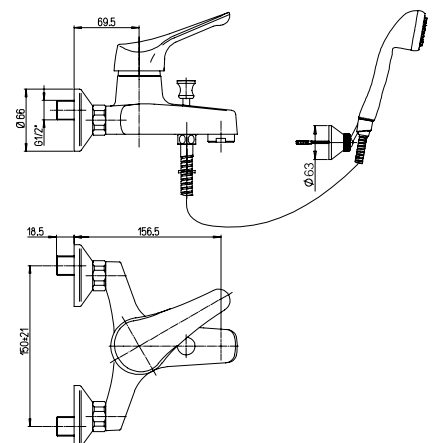

LARA

idelco

finitura - finishing
cromo - chrome

LARA

➤ Miscelatore monoforo lavabo, scarico automatico Hostaform 1"1/4

Single-lever basin mixer with 1"1/4 pop-up waste

Cod. fornitore
04CR211HIDIC

Cod. Iperceramica
4754

finitura - finishing
chromo - chrome

➤ Miscelatore monoforo bidet, scarico automatico Hostaform 1"1/4

Single-lever bidet mixer with 1"1/4 pop-up waste

Cod. fornitore
04CR306HIDIC

Cod. Iperceramica
4755

finitura - finishing
chromo - chrome

➤ Gruppo vasca esterno con doccia "Duplex"

Single lever bath-shower mixer with adjustable shower kit

Cod. fornitore
04CR105IDIC

Cod. Iperceramica
4758

finitura - finishing
chromo - chrome

➤ Miscelatore doccia esterno 1/2"

1/2" single-lever shower mixer

9417

Cod. fornitore
04CR511IDIC

Cod. Iperceramica
4756

finitura - finishing
cromo - chrome

➤ Miscelatore doccia incasso

Built-in single-lever shower mixer

9418