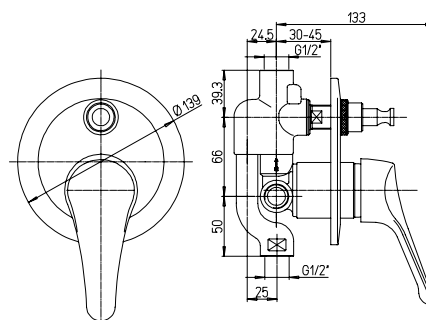

1/2" single-lever shower mixer

9417

Cod. fornitore
04CR511IDIC

Cod. Iperceramica
4756

finitura - finishing
cromo - chrome

➤ Miscelatore doccia incasso

Built-in single-lever shower mixer

9418

Cod. fornitore
04CR690IDIC

Cod. Iperceramica
4757

finitura - finishing
cromo - chrome

➤ Miscelatore doccia incasso con deviatore

Built-in single-lever bath-shower mixer with diverter

9418

Cod. fornitore
04CR691IDIC