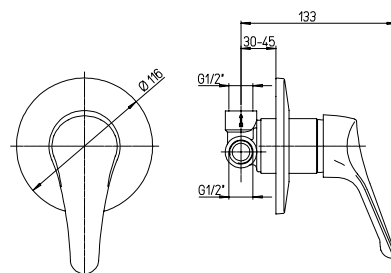

1/2" single-lever shower mixer

9417

Cod. fornitore
04CR511IDIC

Cod. Iperceramica
4756

finitura - finishing
cromo - chrome

➤ Miscelatore doccia incasso

Built-in single-lever shower mixer

9418

Cod. fornitore
04CR690IDIC

Cod. Iperceramica
4757

finitura - finishing
cromo - chrome

➤ Miscelatore doccia incasso con deviatore

Built-in single-lever bath-shower mixer with diverter

9418

Cod. fornitore
04CR691IDIC