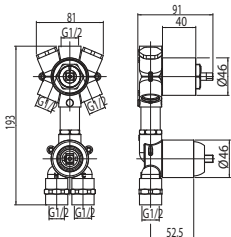

Exposed shower mixer  
without shower kit.

4730

Cod. fornitore  
**AMS00800**

Cod. Iperceramica  
**9581**

finitura - finishing  
 **Cromo - chrome**

Corpo incasso doccia Ø35.

Concealed body for shower mixer.

Set parti esterne per corpo incasso doccia.

Plate and lever.

Cod. fornitore  
**00624230**

Cod. Iperceramica  
**13833**

finitura - finishing  
**chromo - chrome**

Cod. fornitore  
**00630076**

Cod. Iperceramica  
**13841**

finitura - finishing  
**chromo - chrome**

Corpo incasso doccia Ø35 con deviatore.

Concealed body for shower mixer with diverter.

Set parti esterne per corpo incasso doccia con deviatore.

Plate and lever.

Corpo incasso doccia Ø35 con deviatore 3 vie.

Concealed body for shower mixer with 3 outlet diverter.

Set parti esterne per corpo incasso doccia con deviatore 3 vie.

Plate and lever.

Cod. fornitore  
**00624233**