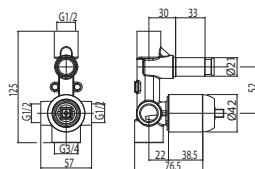

Exposed shower mixer  
without shower kit.

4730

Cod. fornitore  
**AMS00800**

Cod. Iperceramica  
**9581**

finitura - finishing  
 **Cromo - chrome**

Corpo incasso doccia Ø35.

Concealed body for shower mixer.

Set parti esterne per corpo incasso doccia.

Plate and lever.

Cod. fornitore  
**00624230**

Cod. Iperceramica  
**13833**

finitura - finishing  
**chromo - chrome**

Cod. fornitore  
**00630076**

Cod. Iperceramica  
**13841**

finitura - finishing  
**chromo - chrome**

Corpo incasso doccia Ø35 con deviatore.

Concealed body for shower mixer with diverter.

Set parti esterne per corpo incasso doccia con deviatore.

Plate and lever.

Corpo incasso doccia Ø35 con deviatore 3 vie.

Concealed body for shower mixer with 3 outlet diverter.

Set parti esterne per corpo incasso doccia con deviatore 3 vie.

Plate and lever.

Cod. fornitore  
**00624233**