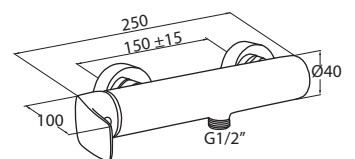

Exposed shower mixer  
without shower kit.

4730

Cod. fornitore  
**AMS00800**

Cod. Iperceramica  
**9581**

finitura - finishing  
 **Cromo - chrome**

Corpo incasso doccia Ø35.

Concealed body for shower mixer.

finitura - finishing  
**chromo - chrome**

Corpo incasso doccia Ø35 con deviatore.

Concealed body for shower mixer with diverter.

Set parti esterne per corpo incasso doccia con deviatore.

Plate and lever.

Corpo incasso doccia Ø35 con deviatore 3 vie.

Concealed body for shower mixer with 3 outlet diverter.

Set parti esterne per corpo incasso doccia con deviatore 3 vie.

Plate and lever.

Cod. fornitore  
**00624233**