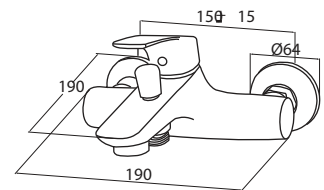

4730

4734

Cod. fornitore
AMS00500

Cod. Iperceramica
9584

finitura - finishing
 Cromo - chrome