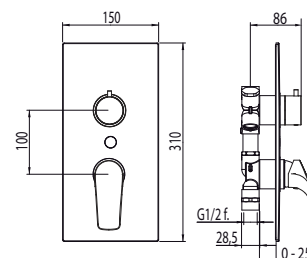

Exposed shower mixer  
without shower kit.

4730

Cod. fornitore  
**AMS00800**

Cod. Iperceramica  
**9581**

finitura - finishing  
 **Cromo - chrome**

Corpo incasso doccia Ø35.

Concealed body for shower mixer.

Set parti esterne per corpo incasso doccia.

Plate and lever.

Cod. fornitore  
**00624230**

Cod. Iperceramica  
**13833**

finitura - finishing  
**chromo - chrome**

Cod. fornitore  
**00630076**

Cod. Iperceramica  
**13841**

finitura - finishing  
**chromo - chrome**

Corpo incasso doccia Ø35 con deviatore.

Concealed body for shower mixer with diverter.

Set parti esterne per corpo incasso doccia con deviatore.

Plate and lever.

Corpo incasso doccia Ø35 con deviatore 3 vie.

Concealed body for shower mixer with 3 outlet diverter.

Set parti esterne per corpo incasso doccia con deviatore 3 vie.

Plate and lever.

Cod. fornitore  
**00624233**