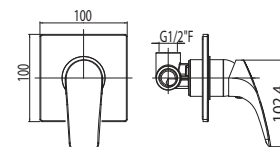

Exposed shower mixer  
without shower kit.

4730

Cod. fornitore  
**AMS00800**

Cod. Iperceramica  
**9581**

finitura - finishing  
 **Cromo - chrome**

Corpo incasso doccia Ø35.

Concealed body for shower mixer.

Set parti esterne per corpo incasso doccia.

Plate and lever.

Cod. fornitore  
**00624230**

Cod. Iperceramica  
**13833**

finitura - finishing  
**chromo - chrome**

Cod. fornitore  
**00630076**

Cod. Iperceramica  
**13841**

finitura - finishing  
**chromo - chrome**

Corpo incasso doccia Ø35 con deviatore.

Concealed body for shower mixer with diverter.

Set parti esterne per corpo incasso doccia con deviatore.

Plate and lever.

Corpo incasso doccia Ø35 con deviatore 3 vie.

Concealed body for shower mixer with 3 outlet diverter.

Set parti esterne per corpo incasso doccia con deviatore 3 vie.

Plate and lever.

Cod. fornitore  
**00624233**