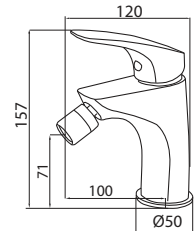

9642

4721

Cod. fornitore
AMS00300

Cod. Iperceramica
9580

finitura - finishing
 Cromo - chrome