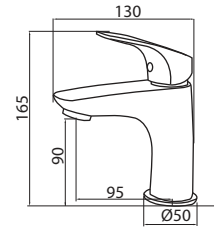

9642

4734

Cod. fornitore
AMS00200

Cod. Iperceramica
9579

finitura - finishing
 Cromo - chrome