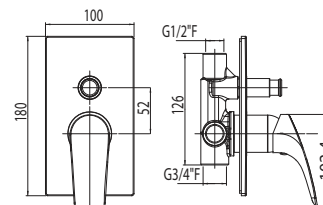

Exposed shower mixer  
without shower kit.

4730

Cod. fornitore  
**AMS00800**

Cod. Iperceramica  
**9581**

finitura - finishing  
 **Cromo - chrome**

Corpo incasso doccia Ø35.

Concealed body for shower mixer.

Set parti esterne per corpo incasso doccia.

Plate and lever.

Cod. fornitore  
**00624230**

Cod. Iperceramica  
**13833**

finitura - finishing  
**chromo - chrome**

Cod. fornitore  
**00630076**

Cod. Iperceramica  
**13841**

finitura - finishing  
**chromo - chrome**

Corpo incasso doccia Ø35 con deviatore.

Concealed body for shower mixer with diverter.

Set parti esterne per corpo incasso doccia con deviatore.

Plate and lever.

Corpo incasso doccia Ø35 con deviatore 3 vie.

Concealed body for shower mixer with 3 outlet diverter.

Set parti esterne per corpo incasso doccia con deviatore 3 vie.

Plate and lever.

Cod. fornitore  
**00624233**