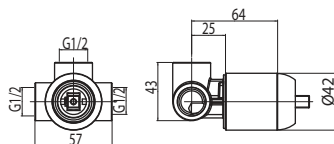

Exposed shower mixer  
without shower kit.

4730

Cod. fornitore  
**AMS00800**

Cod. Iperceramica  
**9581**

finitura - finishing  
 **Cromo - chrome**

Corpo incasso doccia Ø35.

Concealed body for shower mixer.

Set parti esterne per corpo incasso doccia.

Plate and lever.

Cod. fornitore  
**00624230**

Cod. Iperceramica  
**13833**

finitura - finishing  
**chromo - chrome**

Cod. fornitore  
**00630076**

Cod. Iperceramica  
**13841**

finitura - finishing  
**chromo - chrome**

Corpo incasso doccia Ø35 con deviatore.

Concealed body for shower mixer with diverter.

Set parti esterne per corpo incasso doccia con deviatore.

Plate and lever.

Corpo incasso doccia Ø35 con deviatore 3 vie.

Concealed body for shower mixer with 3 outlet diverter.

Set parti esterne per corpo incasso doccia con deviatore 3 vie.

Plate and lever.

Cod. fornitore  
**00624233**