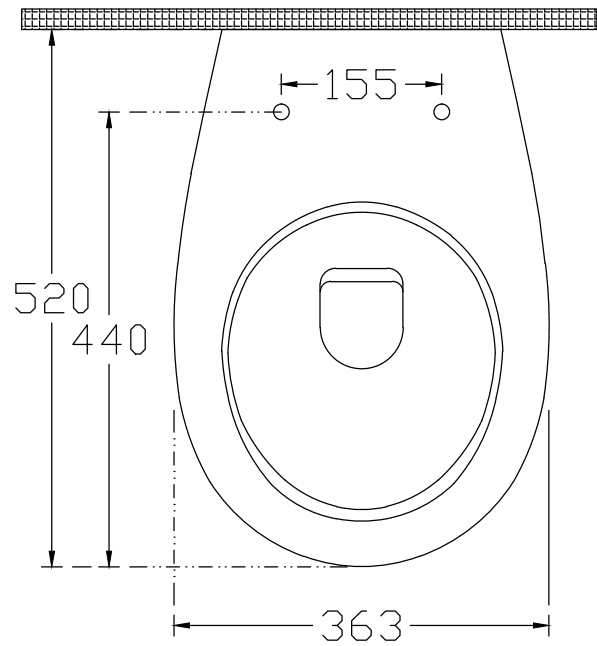

# ISVEA

1962

TECHNICAL DRAWING / TEKNİK ÇİZİM

CODE / CODICE : 16176

DESCRIPTION / DESCRIZIONE : SENTIMENTI BACK TO WALL WC / SENTIMENTI WC A TERRA 52 X 36 FILOM.SC/UNIVERSALE

TOLERANCE / TOLERANS : 100 mm  $\pm$  1 %