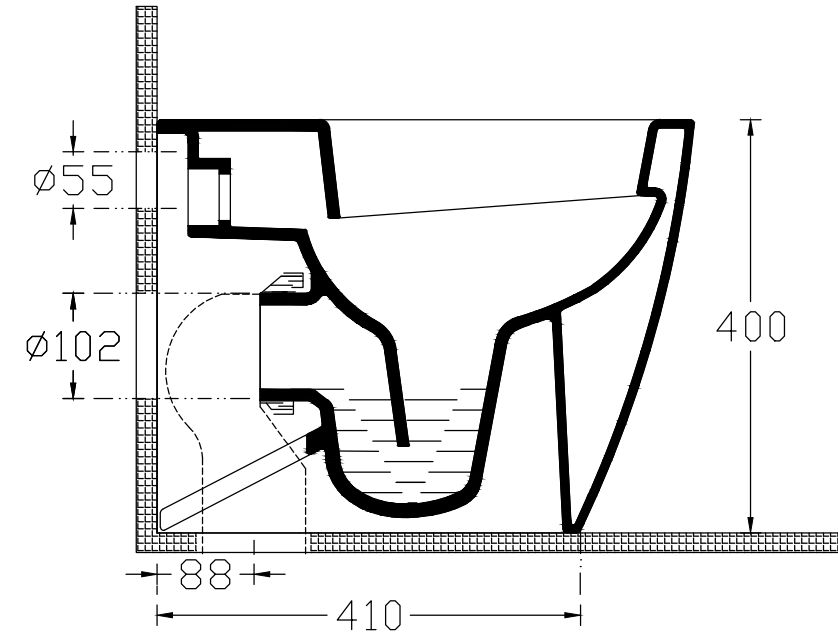

# ISVEA

1962

TECHNICAL DRAWING / TEKNİK ÇİZİM

CODE / CODICE : 16176

DESCRIPTION / DESCRIZIONE : SENTIMENTI BACK TO WALL WC / SENTIMENTI WC A TERRA 52 X 36 FILOM.SC/UNIVERSALE

TOLERANCE / TOLERANS : 100 mm  $\pm$  1 %