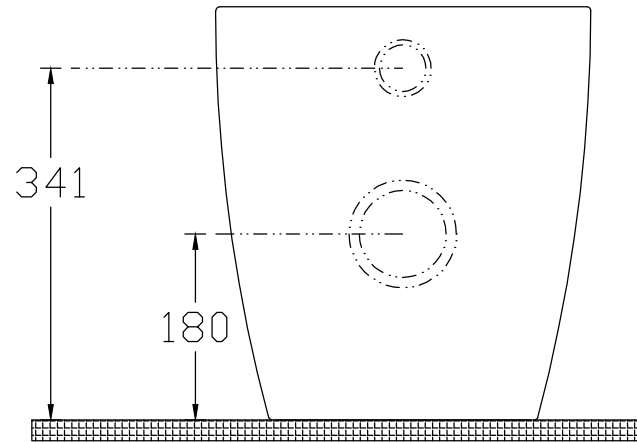

# ISVEA

1962

TECHNICAL DRAWING / TEKNİK ÇİZİM

CODE / CODICE : 16176

DESCRIPTION / DESCRIZIONE : SENTIMENTI BACK TO WALL WC / SENTIMENTI WC A TERRA 52 X 36 FILOM.SC/UNIVERSALE

TOLERANCE / TOLERANS : 100 mm  $\pm$  1 %