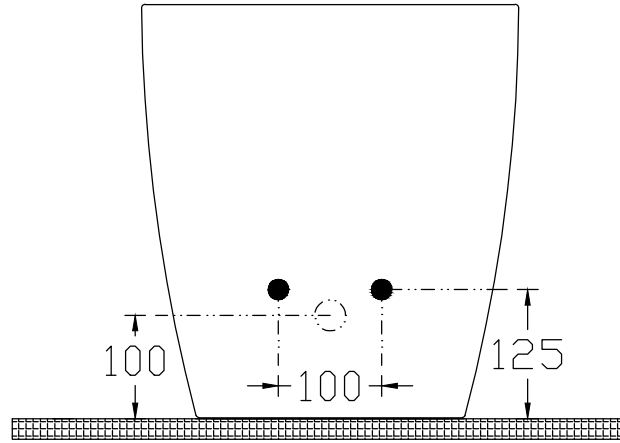

# ISVEA

1962

TECHNICAL DRAWING / TEKNİK ÇİZİM

CODE / CODICE : 16177

DESCRIPTION / DESCRIZIONE :SENTIMENTI BACK TO WALL BIDET / SENTIMENTI BIDET A TERRA FILOMURO 52 x 36

TOLERANCE / TOLERANS : 100 mm  $\pm$  1 %