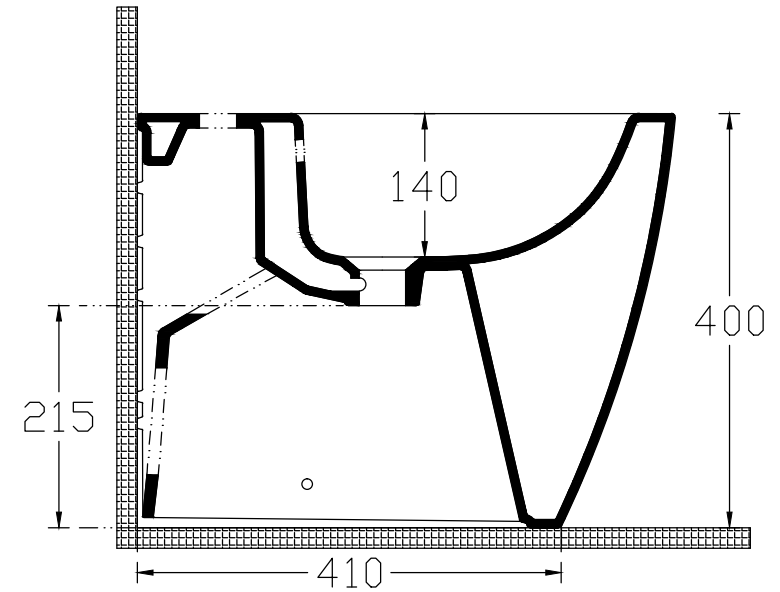

# ISVEA

1962

TECHNICAL DRAWING / TEKNİK ÇİZİM

CODE / CODICE : 16177

DESCRIPTION / DESCRIZIONE :SENTIMENTI BACK TO WALL BIDET / SENTIMENTI BIDET A TERRA FILOMURO 52 x 36

TOLERANCE / TOLERANS : 100 mm  $\pm$  1 %