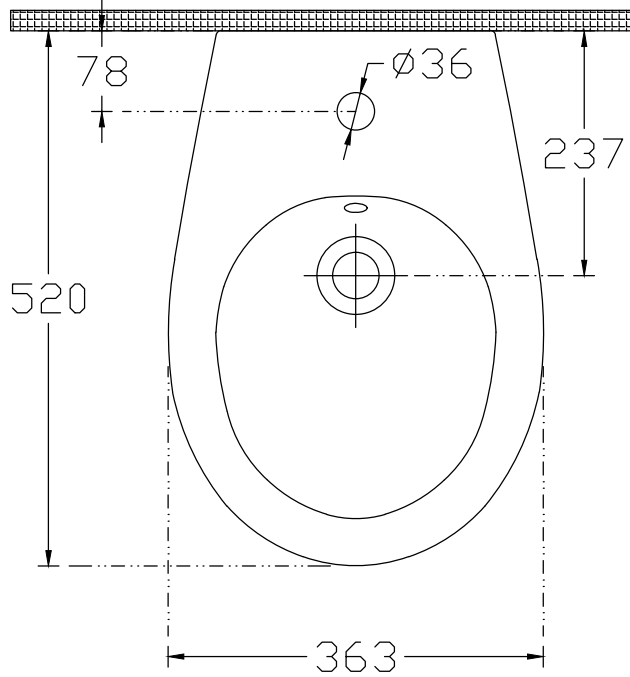

# ISVEA

1962

TECHNICAL DRAWING / TEKNİK ÇİZİM

CODE / CODICE : 16177

DESCRIPTION / DESCRIZIONE :SENTIMENTI BACK TO WALL BIDET / SENTIMENTI BIDET A TERRA FILOMURO 52 x 36

TOLERANCE / TOLERANS : 100 mm  $\pm$  1 %