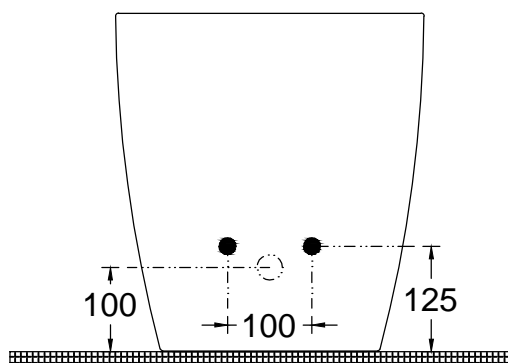

ISVEA

1962 ITALIA

SCHEDA TECNICA / TECHNICAL DRAWING

CODICE / CODE : 16177

DESCRIZIONE / DESCRIPTION : SENTIMENTI BIDET A TERRA FILOMURO 52 X 36 cm / SENTIMENTI BACK TO WALL BIDET 52 X 36 cm

TOLERANCE / TOLERANS : 100 mm \pm 1 %