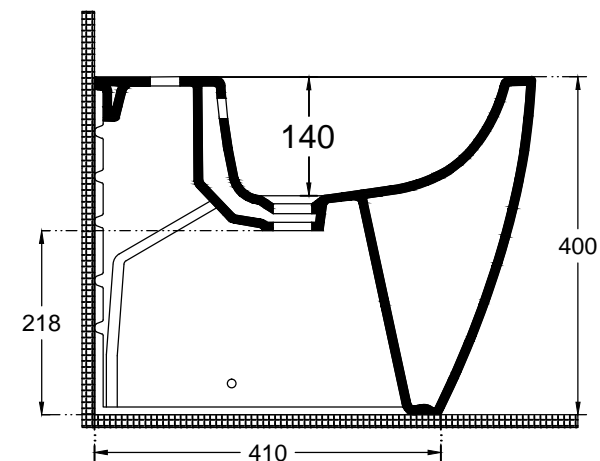

ISVEA

1962 ITALIA

SCHEDA TECNICA / TECHNICAL DRAWING

CODICE / CODE : 16177

DESCRIZIONE / DESCRIPTION : SENTIMENTI BIDET A TERRA FILOMURO 52 X 36 cm / SENTIMENTI BACK TO WALL BIDET 52 X 36 cm

TOLERANCE / TOLERANS : 100 mm \pm 1 %