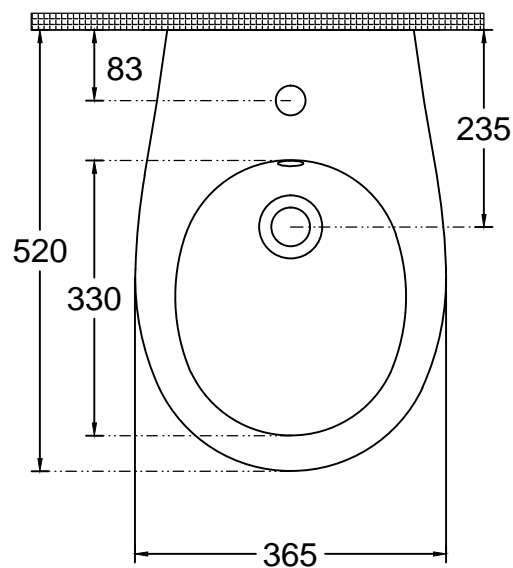

ISVEA

1962 ITALIA

SCHEDA TECNICA / TECHNICAL DRAWING

CODICE / CODE : 16177

DESCRIZIONE / DESCRIPTION : SENTIMENTI BIDET A TERRA FILOMURO 52 X 36 cm / SENTIMENTI BACK TO WALL BIDET 52 X 36 cm

TOLERANCE / TOLERANS : 100 mm \pm 1 %