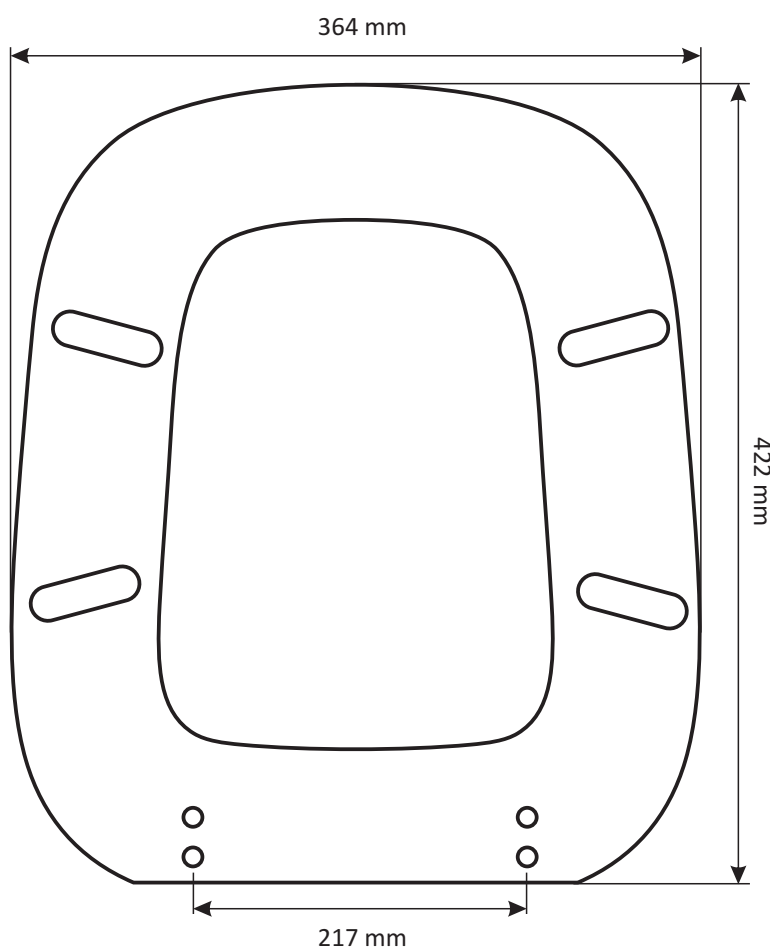

Codice articolo: 14183
Nome articolo: **SEDILE WC OSLO**
RESINA COLATA

Cerniera: **S100**
Paracolpi anteriori: **R6**
Paracolpi posteriori: **R6**

CERNIERA FISSA
INTERASSE 160 mm

CERNIERA

PARACOLPI ANTERIORI