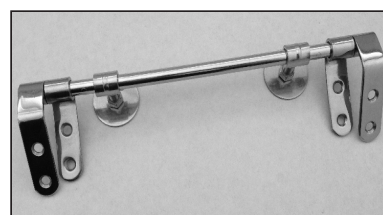

Codice articolo: 14183
Nome articolo: **SEDILE WC OSLO**
RESINA COLATA

Cerniera: **S100**
Paracolpi anteriori: **R6**
Paracolpi posteriori: **R6**

CERNIERA FISSA
INTERASSE 160 mm

CERNIERA

PARACOLPI ANTERIORI