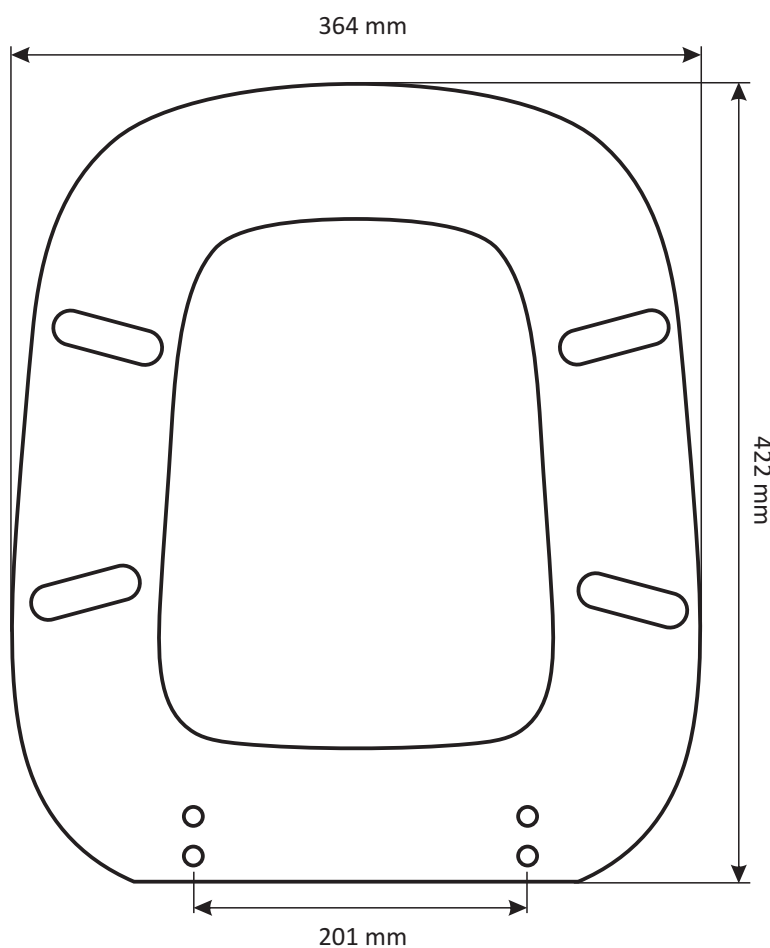

Codice articolo: 14184
Nome articolo: **SEDILE WC OSLO**
RESINA COLATA
SOFT CLOSE

Cerniera: **CD8**
Attacco: **S54**
Paracolpi anteriori: **R6**
Paracolpi posteriori: **R6**

CERNIERA FISSA
INTERASSE: 160 mm