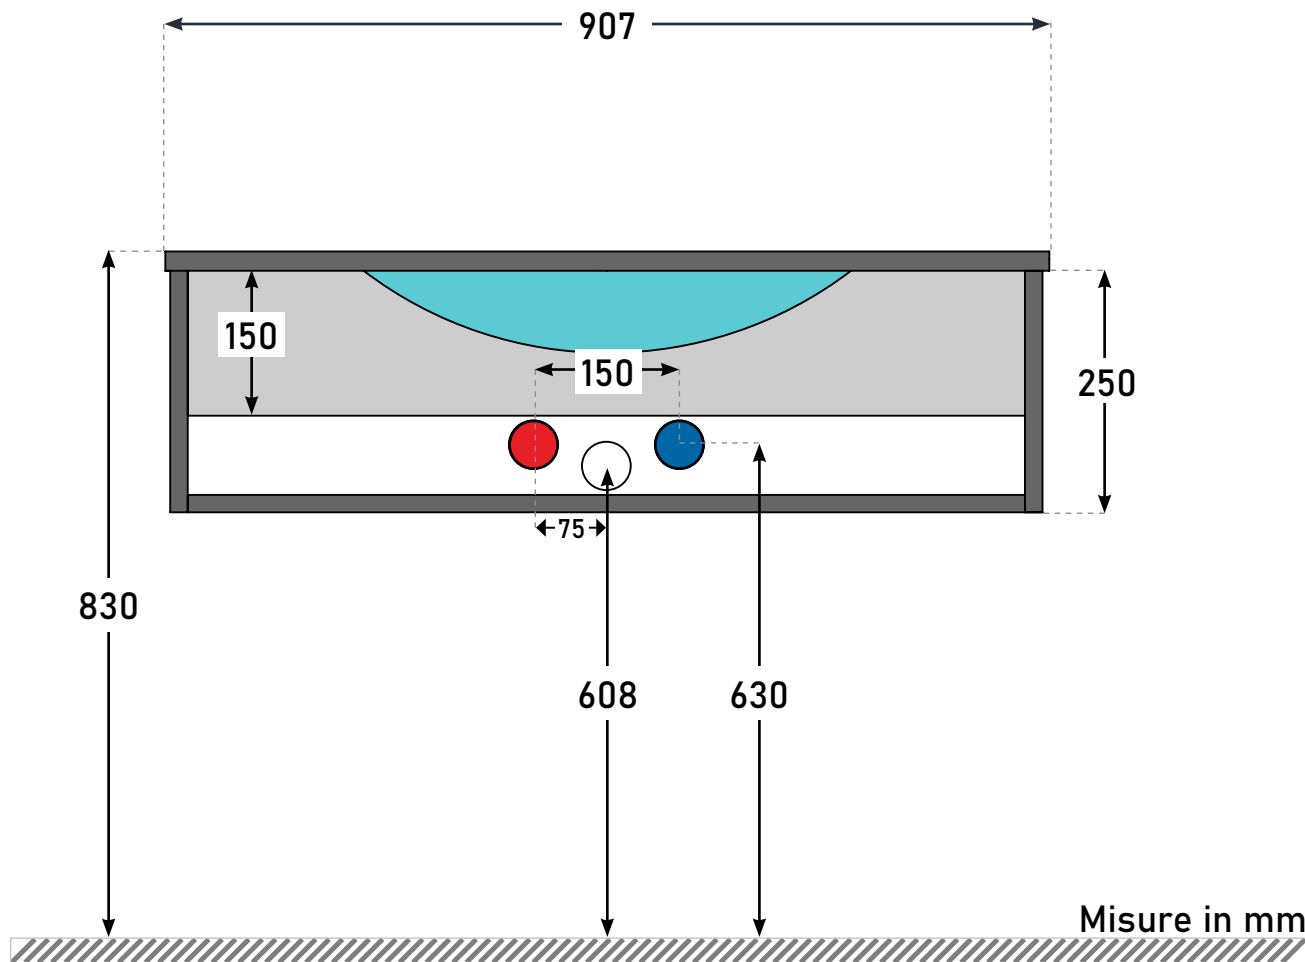

Made in Italy

**IPERCERAMICA**  
wellness

Schema scarichi idraulici

mod. **TRENDY 90**  
1 cassettone

**!** Il fondo del mobile rientra di circa 100 mm dal rivestimento, così da poter installare la composizione anche con allacci già esistenti.

Le misure riportate sono soggette ad eventuali variazioni in base al tipo di installazione realizzata.  
Verificare le quote con il mobile prima di realizzare gli scarichi.

Prodotto distribuito da:

**IPERCERAMICA S.p.A.**