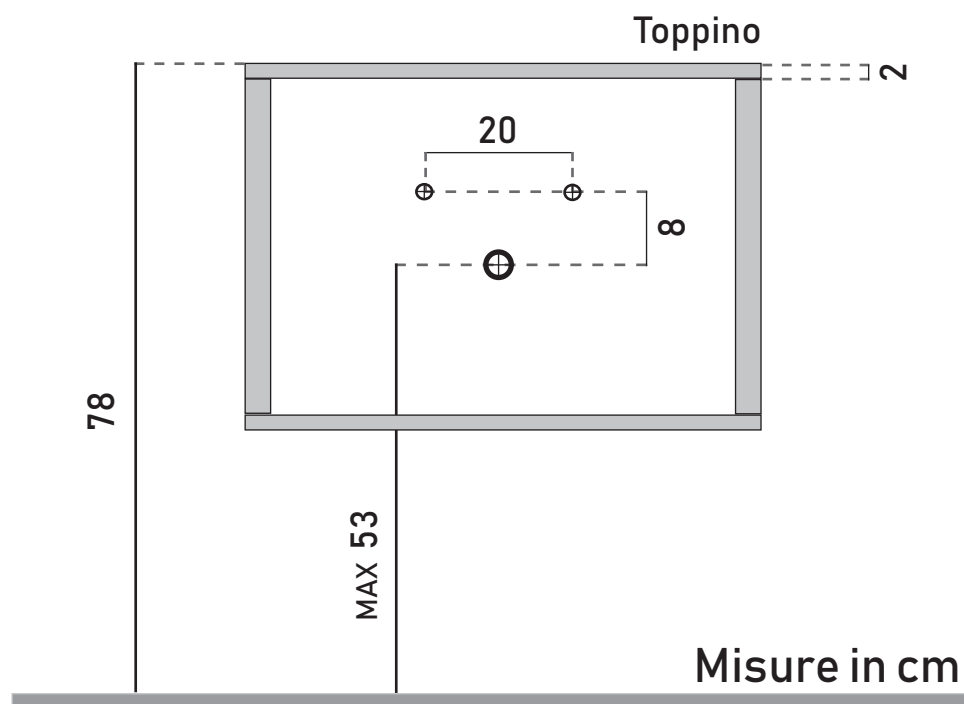

Made in Italy

IPERCERAMICA
wellness

Schema scarichi idraulici **MILU' 50**

Le misure riportate sono soggette ad eventuali variazioni in base al tipo di installazione realizzata. Verificare le quote con il mobile prima di realizzare gli scarichi.