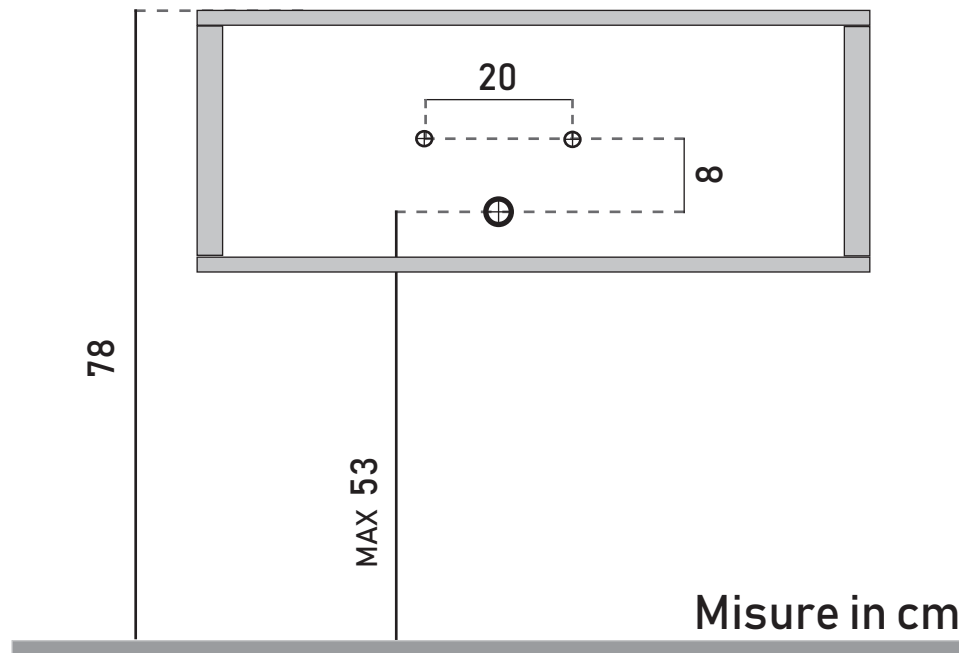

## Schema scarichi idraulici MILU' 100

Le misure riportate sono soggette ad eventuali variazioni in base al tipo di installazione realizzata. Verificare le quote con il mobile prima di realizzare gli scarichi.  
Le distanze da terra si riferiscono all'abbinamento a lavabi non più alti di cm. 14. Per lavabi di altezza maggiore vanno considerate le variazioni del caso da parte di un tecnico idraulico.