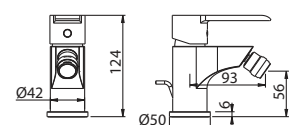

Cod. fornitore
STE00300

Cod. Iperceramica
14914

finitura - finishing
chromo - chrome