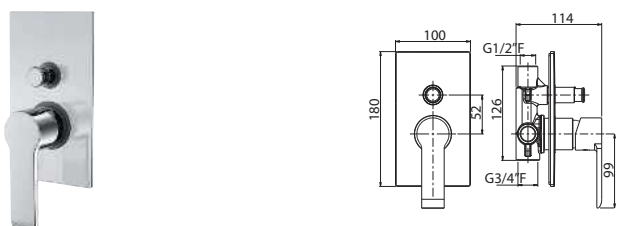

Exposed Shower Mixer without shower kit.

Cod. fornitore
STE00800

Cod. Iperceramica
14918

finitura - finishing
chromo - chrome

Corpo incasso doccia Ø35.

Concealed body for shower mixer.

Set parti esterne per corpo incasso doccia.

Plate and lever.

Cod. fornitore
00624230

Cod. Iperceramica
13833

finitura - finishing
chromo - chrome

Cod. fornitore
00630146

Cod. Iperceramica
14915

finitura - finishing
chromo - chrome

Corpo incasso doccia Ø35 con deviatore.

Concealed body for shower mixer with diverter.

Set parti esterne per corpo incasso doccia con deviatore.

Plate and lever.

Cod. fornitore
00624231

Cod. Iperceramica
13834

finitura - finishing
chromo - chrome

Cod. fornitore
00630147

Cod. Iperceramica
14916

finitura - finishing
chromo - chrome

Corpo incasso doccia Ø35 con deviatore 3 vie.

Concealed body for shower mixer with 3 outlet diverter.

4730

9014

Set parti esterne per corpo incasso doccia con deviatore 3 vie.