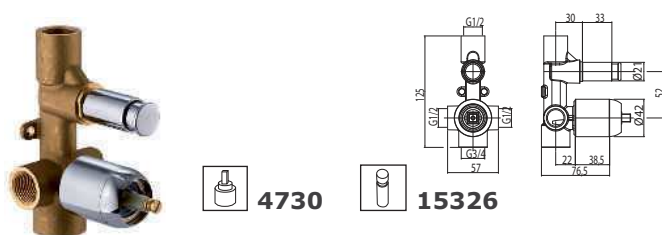

Exposed Shower Mixer without shower kit.

Cod. fornitore
STE00800

Cod. Iperceramica
14918

finitura - finishing
chromo - chrome

Corpo incasso doccia Ø35.

Concealed body for shower mixer.

Set parti esterne per corpo incasso doccia.

Plate and lever.

Cod. fornitore
00624230

Cod. Iperceramica
13833

finitura - finishing
chromo - chrome

Cod. fornitore
00630146

Cod. Iperceramica
14915

finitura - finishing
chromo - chrome

Corpo incasso doccia Ø35 con deviatore.

Concealed body for shower mixer with diverter.

Set parti esterne per corpo incasso doccia con deviatore.

Plate and lever.

Cod. fornitore
00624231

Cod. Iperceramica
13834

finitura - finishing
chromo - chrome

Cod. fornitore
00630147

Cod. Iperceramica
14916

finitura - finishing
chromo - chrome

Corpo incasso doccia Ø35 con deviatore 3 vie.

Concealed body for shower mixer with 3 outlet diverter.

4730

9014

Set parti esterne per corpo incasso doccia con deviatore 3 vie.