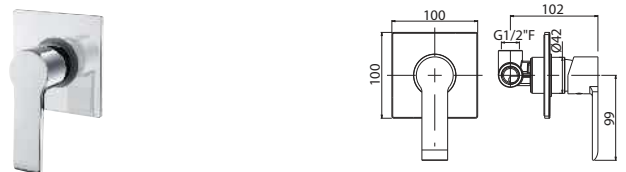

Exposed Shower Mixer without shower kit.

Cod. fornitore
STE00800

Cod. Iperceramica
14918

finitura - finishing
chromo - chrome

Corpo incasso doccia Ø35.

Concealed body for shower mixer.

Set parti esterne per corpo incasso doccia.

Plate and lever.

Cod. fornitore
00624230

Cod. Iperceramica
13833

finitura - finishing
chromo - chrome

Cod. fornitore
00630146

Cod. Iperceramica
14915

finitura - finishing
chromo - chrome

Corpo incasso doccia Ø35 con deviatore.

Concealed body for shower mixer with diverter.

Set parti esterne per corpo incasso doccia con deviatore.

Plate and lever.

Cod. fornitore
00624231

Cod. Iperceramica
13834

finitura - finishing
chromo - chrome

Cod. fornitore
00630147

Cod. Iperceramica
14916

finitura - finishing
chromo - chrome

Corpo incasso doccia Ø35 con deviatore 3 vie.

Concealed body for shower mixer with 3 outlet diverter.

4730

9014

Set parti esterne per corpo incasso doccia con deviatore 3 vie.