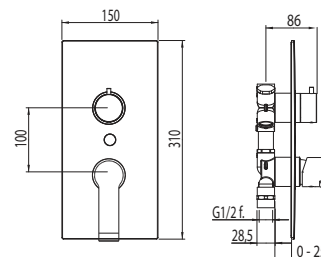

Cod. fornitore
00624233

Cod. Iperceramica
13870

finitura - finishing
cromo - chrome

Cod. fornitore
00630151

Cod. Iperceramica
14917

finitura - finishing
cromo - chrome