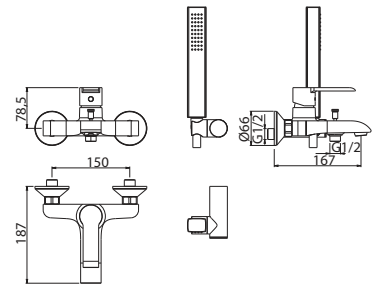

Monocomando vasca esterno con kit doccia.

Wall mounted bath/shower mixer with shower kit.

Cod. fornitore
STE00500

Cod. Iperceramica
14919

finitura - finishing
chromo - chrome

Monocomando doccia esterno senza kit doccia

Exposed Shower Mixer without shower kit.

Cod. fornitore
STE00800

Cod. Iperceramica
14918

finitura - finishing
chromo - chrome

Corpo incasso doccia Ø35.

Concealed body for shower mixer.

Set parti esterne per corpo incasso doccia.

Plate and lever.

Cod. fornitore
00624230

Cod. Iperceramica
13833

finitura - finishing
chromo - chrome

Cod. fornitore
00630146

Cod. Iperceramica
14915

finitura - finishing
chromo - chrome

Corpo incasso doccia Ø35 con deviatore.

Concealed body for shower mixer with diverter.

Set parti esterne per corpo incasso doccia con deviatore.

Plate and lever.

Cod. fornitore
00624231

Cod. Iperceramica
13834

finitura - finishing
chromo - chrome

Cod. fornitore
00630147

Cod. Iperceramica
14916

finitura - finishing
chromo - chrome