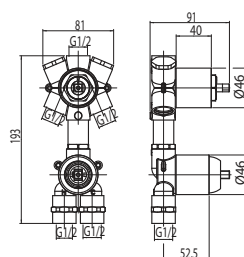

Exposed Shower Mixer without shower kit.

Cod. fornitore
STE00800

Cod. Iperceramica
14918

finitura - finishing
chromo - chrome

Corpo incasso doccia Ø35.

Concealed body for shower mixer.

Set parti esterne per corpo incasso doccia.

Plate and lever.

Cod. fornitore
00624230

Cod. Iperceramica
13833

finitura - finishing
chromo - chrome

Cod. fornitore
00630146

Cod. Iperceramica
14915

finitura - finishing
chromo - chrome

Corpo incasso doccia Ø35 con deviatore.

Concealed body for shower mixer with diverter.

Set parti esterne per corpo incasso doccia con deviatore.

Plate and lever.

Cod. fornitore
00624231

Cod. Iperceramica
13834

finitura - finishing
chromo - chrome

Cod. fornitore
00630147

Cod. Iperceramica
14916

finitura - finishing
chromo - chrome

Corpo incasso doccia Ø35 con deviatore 3 vie.

Concealed body for shower mixer with 3 outlet diverter.

4730

9014

Set parti esterne per corpo incasso doccia con deviatore 3 vie.