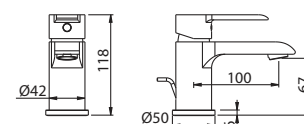

Cod. fornitore
STE00201

Cod. Iperceramica
14912

finitura - finishing
chromo - chrome