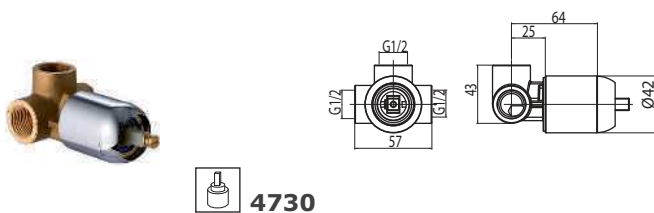

Exposed Shower Mixer without shower kit.

Cod. fornitore
STE00800

Cod. Iperceramica
14918

finitura - finishing
chromo - chrome

Corpo incasso doccia Ø35.

Concealed body for shower mixer.

Set parti esterne per corpo incasso doccia.

Plate and lever.

Cod. fornitore
00624230

Cod. Iperceramica
13833

finitura - finishing
chromo - chrome

Cod. fornitore
00630146

Cod. Iperceramica
14915

finitura - finishing
chromo - chrome

Corpo incasso doccia Ø35 con deviatore.

Concealed body for shower mixer with diverter.

Set parti esterne per corpo incasso doccia con deviatore.

Plate and lever.

Cod. fornitore
00624231

Cod. Iperceramica
13834

finitura - finishing
chromo - chrome

Cod. fornitore
00630147

Cod. Iperceramica
14916

finitura - finishing
chromo - chrome

Corpo incasso doccia Ø35 con deviatore 3 vie.

Concealed body for shower mixer with 3 outlet diverter.

4730

9014

Set parti esterne per corpo incasso doccia con deviatore 3 vie.