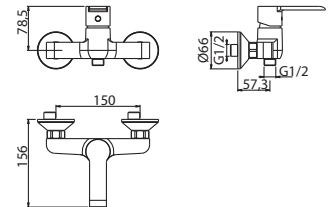

Exposed Shower Mixer without shower kit.

Cod. fornitore
STE00800

Cod. Iperceramica
14918

finitura - finishing
chromo - chrome

Corpo incasso doccia Ø35.

Concealed body for shower mixer.

Set parti esterne per corpo incasso doccia.

Plate and lever.

Cod. fornitore
00624230

Cod. Iperceramica
13833

finitura - finishing
chromo - chrome

Cod. fornitore
00630146

Cod. Iperceramica
14915

finitura - finishing
chromo - chrome

Corpo incasso doccia Ø35 con deviatore.

Concealed body for shower mixer with diverter.

Set parti esterne per corpo incasso doccia con deviatore.

Plate and lever.

Cod. fornitore
00624231

Cod. Iperceramica
13834

finitura - finishing
chromo - chrome

Cod. fornitore
00630147

Cod. Iperceramica
14916

finitura - finishing
chromo - chrome

Corpo incasso doccia Ø35 con deviatore 3 vie.

Concealed body for shower mixer with 3 outlet diverter.

4730

9014

Set parti esterne per corpo incasso doccia con deviatore 3 vie.