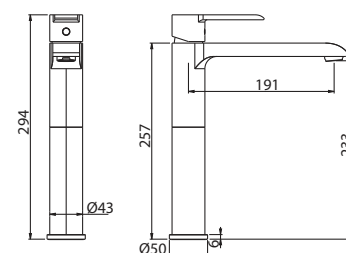

Monocomando lavabo
con scarico automatico da 1"1/4.

Washbasin mixer with pop-up waste.

Cod. fornitore
STE00200

Cod. Iperceramica
14911

finitura - finishing
chromo - chrome

Monocomando lavabo mini
con scarico automatico da 1"1/4.

Mini washbasin mixer with pop-up waste.

Cod. fornitore
STE00201

Cod. Iperceramica
14912

finitura - finishing
chromo - chrome

Monocomando lavabo alto s/scarico.
Tall washbasin mixer w/o waste.

Cod. fornitore
STE00202

Cod. Iperceramica
14913

finitura - finishing
chromo - chrome

Monocomando bidet
con scarico automatico da 1"1/4.

Bidet mixer with pop-up waste.

Cod. fornitore
STE00300

Cod. Iperceramica
14914

finitura - finishing
chromo - chrome