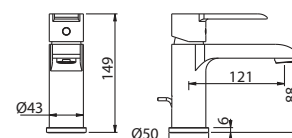

Cod. fornitore
STE00200

Cod. Iperceramica
14911

finitura - finishing
chromo - chrome