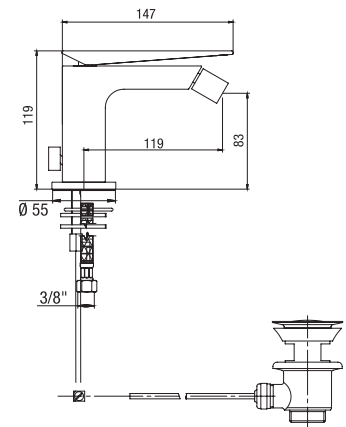

finitura - finishing
cromo - chrome

➤ Miscelatore lavabo a muro
Single-lever wall mounted mixer

Cod. fornitore
AMCR208WBICPI

Cod. Iperceramica
18857

finitura - finishing
cromo - chrome

➤ Miscelatore monoforo bidet, scarico automatico Hostaform 1"1/4

Single-lever bidet mixer with 1"1/4 pop-up waste

Cod. fornitore
AMCR3061HICPI

Cod. Iperceramica
15001

finitura - finishing
chromo - chrome

➤ Gruppo vasca esterno con doccia "Duplex"

Single lever bath-shower mixer with adjustable shower kit