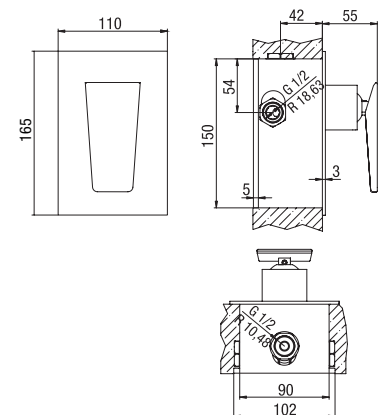

Cod. fornitore
AMCR690WBICPI

Cod. Iperceramica
15002

finitura - finishing
chromo - chrome