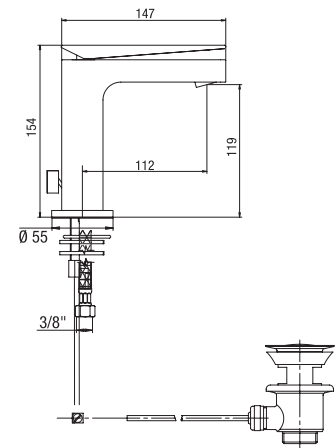

finitura - finishing
cromo - chrome

LAMA

➤ Miscelatore monoforo lavabo, scarico automatico Hostaform 1"1/4

Single-lever basin mixer with 1"1/4 pop-up waste

Cod. fornitore
AMCR211HICPI

Cod. Iperceramica
15000

finitura - finishing
cromo - chrome

➤ Miscelatore monoforo lavabo alto, scarico automatico Hostaform 1"1/4

Single-lever basin mixer, high model, with 1"1/4 pop-up waste

Cod. fornitore
AMCR211LL1HICPI

Cod. Iperceramica
18856

finitura - finishing
cromo - chrome

➤ Miscelatore lavabo a muro
Single-lever wall mounted mixer

Cod. fornitore
AMCR208WBICPI

Cod. Iperceramica
18857

finitura - finishing
cromo - chrome

➤ Miscelatore monoforo bidet, scarico automatico Hostaform 1"1/4

Single-lever bidet mixer with 1"1/4 pop-up waste

Cod. fornitore
AMCR3061HICPI

Cod. Iperceramica
15001

finitura - finishing
chromo - chrome

➤ Gruppo vasca esterno con doccia "Duplex"

Single lever bath-shower mixer with adjustable shower kit