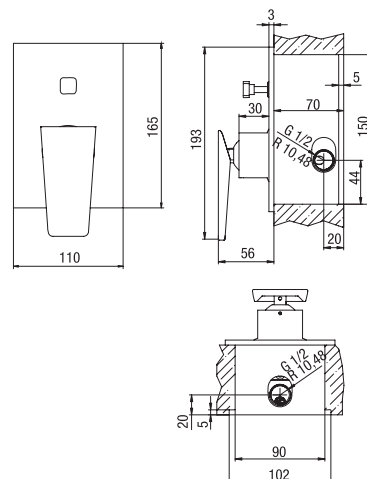

➤ Miscelatore doccia incasso con deviatore

Built-in single-lever bath-shower mixer with diverter

1150014

Cod. fornitore
AMCR691WBICPI

Cod. Iperceramica
15003

finitura - finishing
cromo - chrome