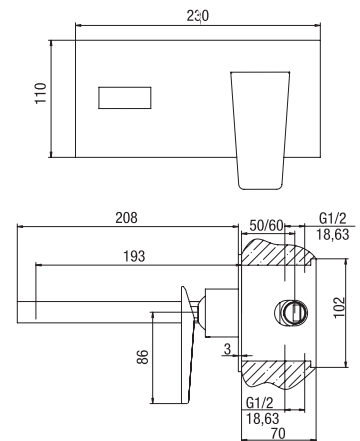

finitura - finishing
cromo - chrome

➤ Miscelatore monoforo lavabo alto, scarico automatico Hostaform 1"1/4

Single-lever basin mixer, high model, with 1"1/4 pop-up waste

Cod. fornitore
AMCR211LL1HICPI

Cod. Iperceramica
18856

finitura - finishing
cromo - chrome

➤ Miscelatore lavabo a muro
Single-lever wall mounted mixer

Cod. fornitore
AMCR208WBICPI

Cod. Iperceramica
18857

finitura - finishing
cromo - chrome

➤ Miscelatore monoforo bidet, scarico automatico Hostaform 1"1/4