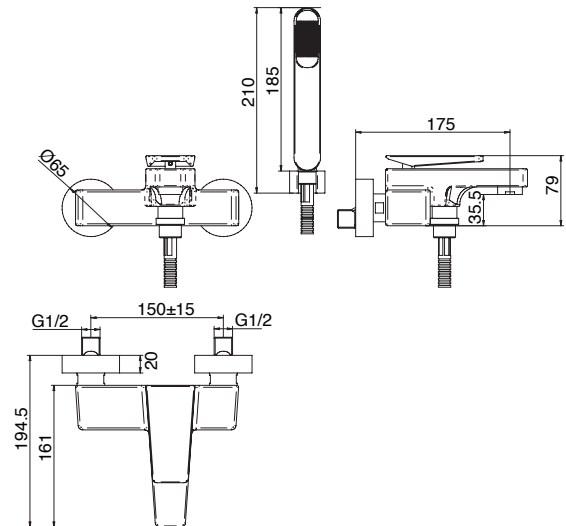

finitura - finishing
cromo - chrome

➤ Miscelatore lavabo a muro
Single-lever wall mounted mixer

Cod. fornitore
AMCR208WBICPI

Cod. Iperceramica
18857

finitura - finishing
cromo - chrome

➤ Miscelatore monoforo bidet, scarico automatico Hostaform 1"1/4

Single-lever bidet mixer with 1"1/4 pop-up waste

Cod. fornitore
AMCR3061HICPI

Cod. Iperceramica
15001

finitura - finishing
chromo - chrome

➤ Gruppo vasca esterno con doccia "Duplex"

Single lever bath-shower mixer with adjustable shower kit

➤ Miscelatore doccia incasso con deviatore

Built-in single-lever bath-shower mixer with diverter

1150014

Cod. fornitore
AMCR691WBICPI

Cod. Iperceramica
15003

finitura - finishing
cromo - chrome