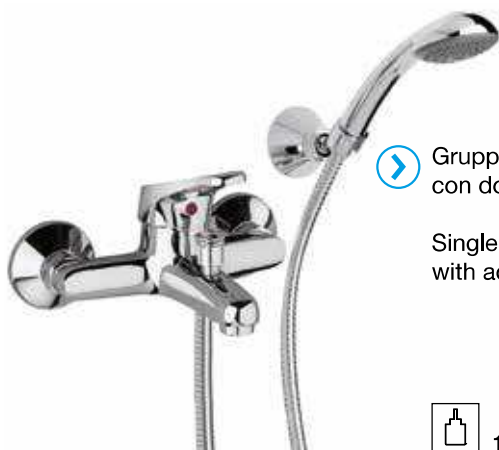

# GLASGOW

➤ Miscelatore monoforo lavabo, scarico automatico Hostaform 1"1/4

Single-lever basin mixer with 1"1/4 pop-up waste

Cod. fornitore  
**06CR211LOPHICPI**

Cod. Iperceramica  
**14958**

finitura - finishing  
**chromo - chrome**

➤ Miscelatore monoforo bidet, scarico automatico Hostaform 1"1/4

Single-lever bidet mixer with 1"1/4 pop-up waste

Cod. fornitore  
**06CR306LOPHICPI**

Cod. Iperceramica  
**14959**

finitura - finishing  
**chromo - chrome**

➤ Gruppo vasca esterno con doccia "Duplex"

Single lever bath-shower mixer with adjustable shower kit

Cod. fornitore  
**06CR105LOICPI**

Cod. Iperceramica  
**14963**

finitura - finishing  
**chromo - chrome**