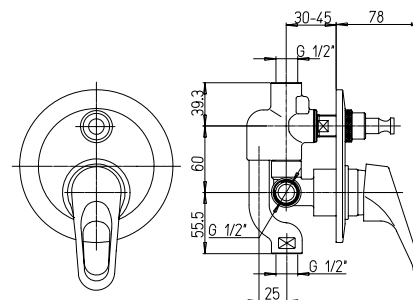

➤ Miscelatore doccia esterno 1/2"

1/2" single-lever shower mixer

Cod. fornitore  
**06CR511LOICPI**

Cod. Iperceramica  
**14960**

finitura - finishing  
**chromo - chrome**

➤ Miscelatore doccia incasso

Built-in single-lever shower mixer

Cod. fornitore  
**06CR690LOICPI**

Cod. Iperceramica  
**14961**

finitura - finishing  
**chromo - chrome**

➤ Miscelatore doccia incasso con deviatore

Built-in single-lever bath-shower mixer with diverter