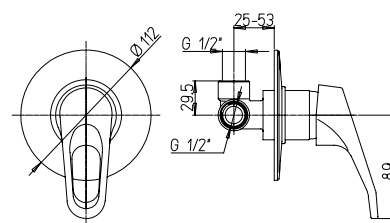

➤ Miscelatore doccia esterno 1/2"

1/2" single-lever shower mixer

Cod. fornitore  
**06CR511LOICPI**

Cod. Iperceramica  
**14960**

finitura - finishing  
**chromo - chrome**

➤ Miscelatore doccia incasso

Built-in single-lever shower mixer