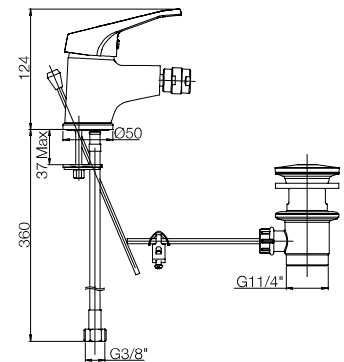

# GLASGOW

➤ Miscelatore monoforo lavabo, scarico automatico Hostaform 1"1/4

Single-lever basin mixer with 1"1/4 pop-up waste

Cod. fornitore  
**06CR211LOPHICPI**

Cod. Iperceramica  
**14958**

finitura - finishing  
**chromo - chrome**

➤ Miscelatore monoforo bidet, scarico automatico Hostaform 1"1/4

Single-lever bidet mixer with 1"1/4 pop-up waste

Cod. fornitore  
**06CR306LOPHICPI**

Cod. Iperceramica  
**14959**

finitura - finishing  
**chromo - chrome**

➤ Gruppo vasca esterno con doccia "Duplex"

Single lever bath-shower mixer with adjustable shower kit

Cod. fornitore  
**06CR105LOICPI**

Cod. Iperceramica  
**14963**

finitura - finishing  
**chromo - chrome**