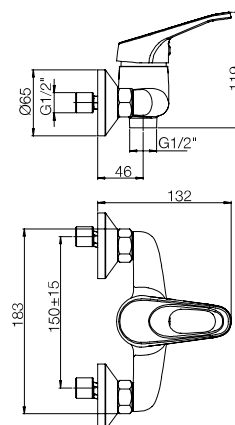

➤ Miscelatore doccia esterno 1/2"

1/2" single-lever shower mixer

Cod. fornitore  
**06CR511LOICPI**

Cod. Iperceramica  
**14960**

finitura - finishing  
**chromo - chrome**

➤ Miscelatore doccia incasso

Built-in single-lever shower mixer