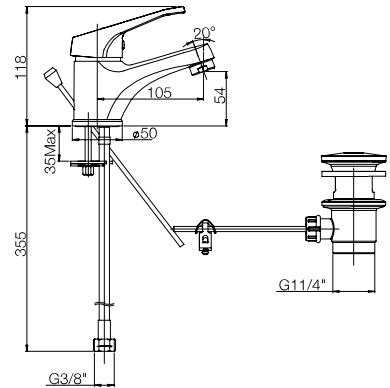

# GLASGOW

➤ Miscelatore monoforo lavabo, scarico automatico Hostaform 1"1/4

Single-lever basin mixer with 1"1/4 pop-up waste

Cod. fornitore  
**06CR211LOPHICPI**

Cod. Iperceramica  
**14958**

finitura - finishing  
**chromo - chrome**

➤ Miscelatore monoforo bidet, scarico automatico Hostaform 1"1/4

Single-lever bidet mixer with 1"1/4 pop-up waste

Cod. fornitore  
**06CR306LOPHICPI**

Cod. Iperceramica  
**14959**

finitura - finishing  
**chromo - chrome**

➤ Gruppo vasca esterno con doccia "Duplex"

Single lever bath-shower mixer with adjustable shower kit

Cod. fornitore  
**06CR105LOICPI**

Cod. Iperceramica  
**14963**

finitura - finishing  
**chromo - chrome**

➤ Miscelatore doccia esterno 1/2"

1/2" single-lever shower mixer

Cod. fornitore  
**06CR511LOICPI**

Cod. Iperceramica  
**14960**

finitura - finishing  
**chromo - chrome**

➤ Miscelatore doccia incasso

Built-in single-lever shower mixer