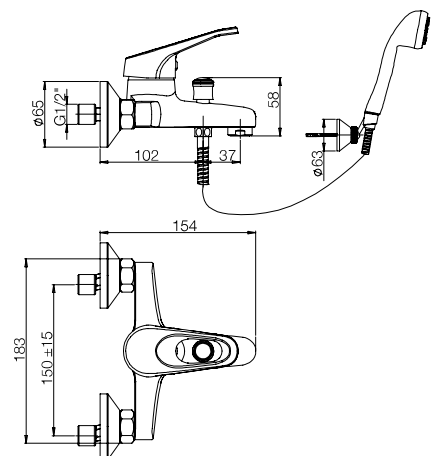

# GLASGOW

➤ Miscelatore monoforo lavabo, scarico automatico Hostaform 1"1/4

Single-lever basin mixer with 1"1/4 pop-up waste

Cod. fornitore  
**06CR211LOPHICPI**

Cod. Iperceramica  
**14958**

finitura - finishing  
**chromo - chrome**

➤ Miscelatore monoforo bidet, scarico automatico Hostaform 1"1/4

Single-lever bidet mixer with 1"1/4 pop-up waste

Cod. fornitore  
**06CR306LOPHICPI**

Cod. Iperceramica  
**14959**

finitura - finishing  
**chromo - chrome**

➤ Gruppo vasca esterno con doccia "Duplex"

Single lever bath-shower mixer with adjustable shower kit

Cod. fornitore  
**06CR105LOICPI**

Cod. Iperceramica  
**14963**

finitura - finishing  
**chromo - chrome**

➤ Miscelatore doccia esterno 1/2"

1/2" single-lever shower mixer

Cod. fornitore  
**06CR511LOICPI**

Cod. Iperceramica  
**14960**

finitura - finishing  
**chromo - chrome**

➤ Miscelatore doccia incasso

Built-in single-lever shower mixer