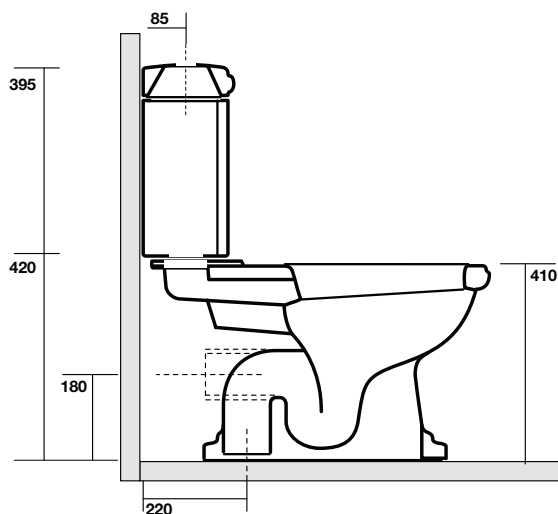

## 15463

Vaso monoblocco scarico "S"  
Close coupled wc pan floor outlet

Peso 22 kg  
weight 22 kg

## 15464

Vaso monoblocco scarico "P"  
Close coupled wc pan wall outlet

Peso 22 kg  
weight 22 kg

## 15465

Cassetta per vaso monoblocco retrò  
Close coupled cistern

Peso 14 kg  
Weight 14 kg

\* entrata acqua  
low inlet water