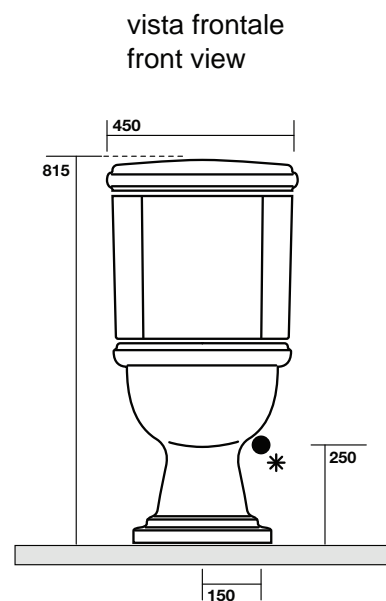

## 15463

Vaso monoblocco scarico "S"  
Close coupled wc pan floor outlet

Peso 22 kg  
weight 22 kg

## 15464

Vaso monoblocco scarico "P"  
Close coupled wc pan wall outlet

Peso 22 kg  
weight 22 kg

## 15465

Cassetta per vaso monoblocco retrò  
Close coupled cistern

Peso 14 kg  
Weight 14 kg

\* entrata acqua  
low inlet water