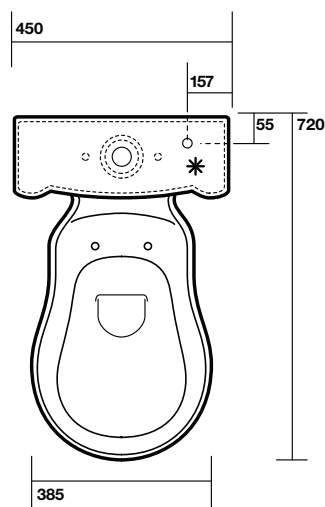

## 15463

Vaso monoblocco scarico "S"  
Close coupled wc pan floor outlet

Peso 22 kg  
weight 22 kg

## 15464

Vaso monoblocco scarico "P"  
Close coupled wc pan wall outlet

Peso 22 kg  
weight 22 kg

## 15465

Cassetta per vaso monoblocco retrò  
Close coupled cistern

Peso 14 kg  
Weight 14 kg

\* entrata acqua  
low inlet water