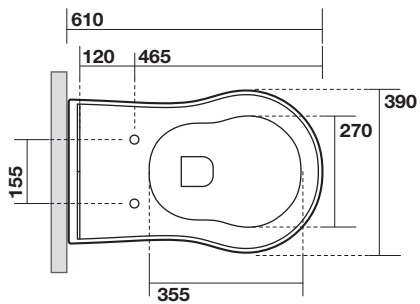

RETRO'

15459

KERASAN

IPERCERAMICA
PAVIMENTI • RIVESTIMENTI • ARREDO BAGNO

Retrò vaso btw cm 61
Retrò btw wc pan cm 61

Peso weight 26 kg
26 kg

Scarico acqua Drain 6 lt / 3lt
6 lt / 3 lt

120 mm con curva standard

max. 90 // min. 70
con curva art. 15214

max. 180 // min. 150
con curva art. 13822

tubo di raccordo standard