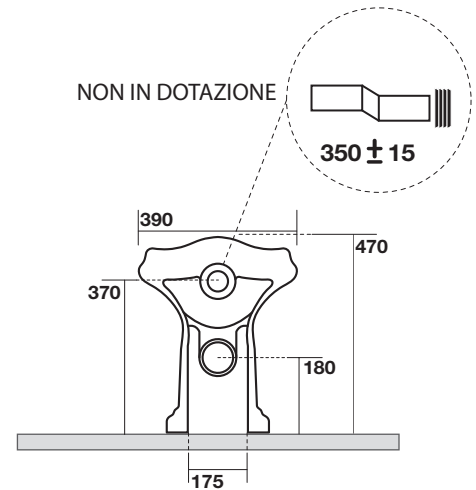

RETRO'

15459

KERASAN

IPERCERAMICA
PAVIMENTI • RIVESTIMENTI • ARREDO BAGNO

Retrò vaso btw cm 61
Retrò btw wc pan cm 61

Peso weight 26 kg
26 kg

Scarico acqua Drain 6 lt / 3lt
6 lt / 3 lt

120 mm con curva standard

max. 90 // min. 70
con curva art. 15214

max. 180 // min. 150
con curva art. 13822

tubo di raccordo standard