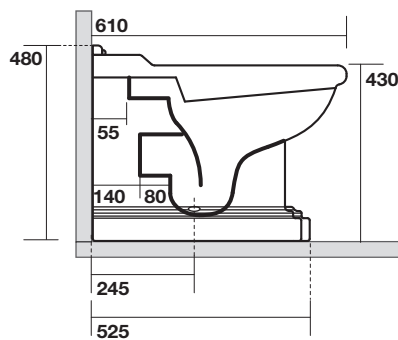

RETRO'

15459

KERASAN

IPERCERAMICA
PAVIMENTI • RIVESTIMENTI • ARREDO BAGNO

Retrò vaso btw cm 61
Retrò btw wc pan cm 61

Peso weight 26 kg
26 kg

Scarico acqua Drain 6 lt / 3lt
6 lt / 3 lt

120 mm con curva standard

max. 90 // min. 70
con curva art. 15214

max. 180 // min. 150
con curva art. 13822

tubo di raccordo standard