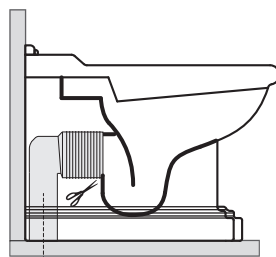

RETRO'

15459

KERASAN

IPERCERAMICA
PAVIMENTI • RIVESTIMENTI • ARREDO BAGNO

Retrò vaso btw cm 61
Retrò btw wc pan cm 61

Peso weight 26 kg
26 kg

Scarico acqua Drain 6 lt / 3lt
6 lt / 3 lt

120 mm con curva standard

max. 90 // min. 70
con curva art. 15214

max. 180 // min. 150
con curva art. 13822

tubo di raccordo standard