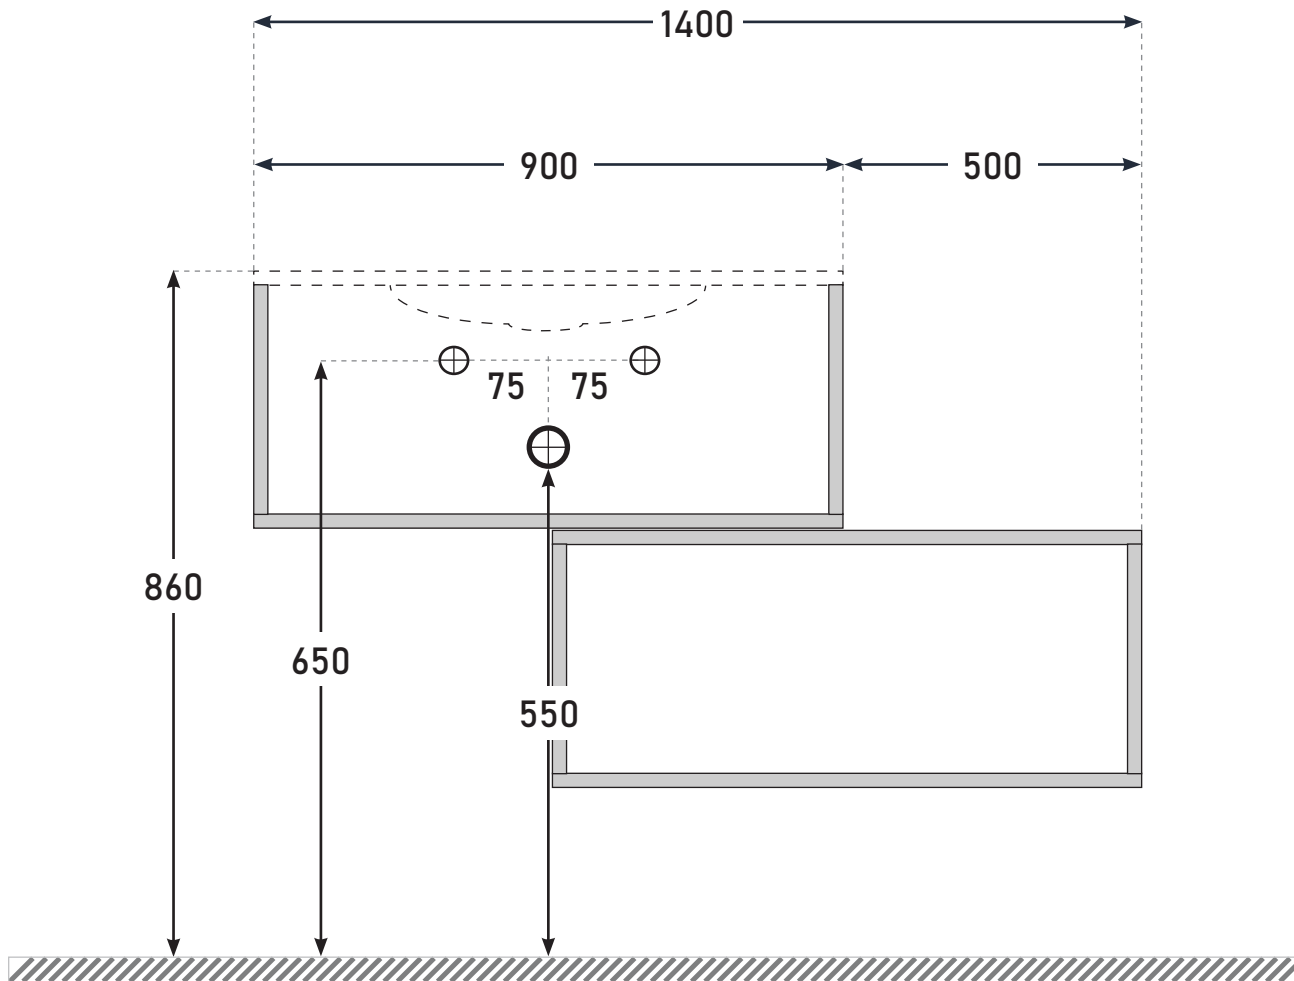

Made in Italy

IPERCERAMICA
wellness

Schema scarichi idraulici

mod. **BRERA 90**

Misure in mm

Le misure riportate sono soggette ad eventuali variazioni in base al tipo di installazione realizzata.
Verificare le quote con il mobile prima di realizzare gli scarichi.